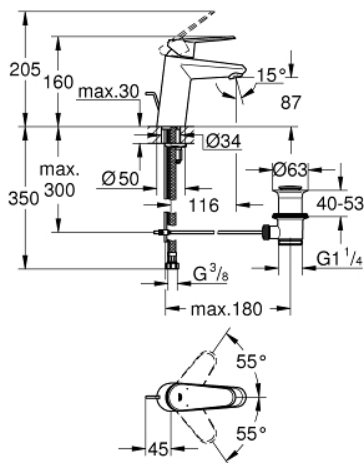

33 190 002 EURODISC COSMOPOLITAN ΜΠΑΤΑΡΙΑ ΝΙΠΤΗΡΑ ΜΟΝΟΥ ΜΟΧΛΟΥ 1/2", S-ΜΕΓΕΘΟΣ

ΠΕΡΙΓΡΑΦΗ ΠΡΟΪΟΝΤΟΣ

- Χρώμα: chrome
- τοποθέτηση μιας οπής
- μεταλλική λαβή
- 35 mm κεραμικός μηχανισμός
- ρυθμιζόμενος περιοριστής ρυθμός ροής
- Φινίρισμα GROHE LongLife
- GROHE FastFixation installation system
- φίλτρο
- σετ αυτόματης βαλβίδας 1 1/4"
- εύκαμπτοι σωλήνες σύνδεσης
- optional temperature limiter ref. no. 46 375

33 190 002 EURODISC COSMOPOLITAN ΜΠΑΤΑΡΙΑ ΝΙΠΤΗΡΑ ΜΟΝΟΥ ΜΟΧΛΟΥ 1/2", S-ΜΕΓΕΘΟΣ

ΑΝΤΑΛΛΑΚΤΙΚΑ , Ιανουαρίου 2016 – τώρα

- 1: Λαβή (Αριθμός ανταλλακτικού 46738000)
- 2: Κάλυμμα/ τάπα (Αριθμός ανταλλακτικού 46492000)
- 3: ΒΙΔΩΤΗ ΣΥΝΔΕΣΗ ELB3/8 (Αριθμός ανταλλακτικού 46460000)
- 4: Μηχανισμός (Αριθμός ανταλλακτικού 46374000)
- 5: Ράβδος έλξης (Αριθμός ανταλλακτικού 46739000)
- 6: Φίλτρο ροής (Αριθμός ανταλλακτικού 13929000)
- 7: Σετ στήριξης (Αριθμός ανταλλακτικού 46645000)
- 8: Βαλβίδα 1 1/4" (Αριθμός ανταλλακτικού 28910000)
- 8.1: Πώμα αυτόματης βαλβίδας (Αριθμός ανταλλακτικού 07182000)
- 8.2: Σετ οριζόντιας βέργας (Αριθμός ανταλλακτικού 07052000)
- 9: Περιοριστής θερμοκρασίας (Αριθμός ανταλλακτικού 46375000)*
- 10: Κλειδί (Αριθμός ανταλλακτικού 19332000)*
- 11: κλειδί συναρμολόγησης (Αριθμός ανταλλακτικού 19017000)*
- 12: Σετ οριζόντιας βέργας (Αριθμός ανταλλακτικού 07341000)*