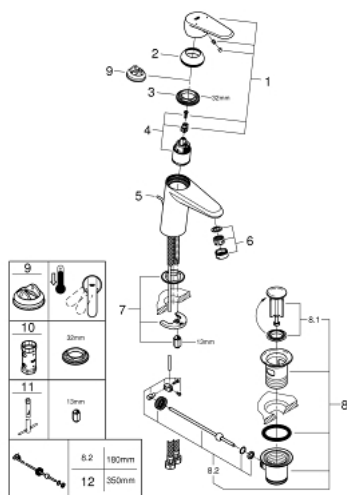

33 190 002 EURODISC COSMOPOLITAN ΜΠΑΤΑΡΙΑ ΝΙΠΤΗΡΑ ΜΟΝΟΥ ΜΟΧΛΟΥ 1/2", S-ΜΕΓΕΘΟΣ

ΠΕΡΙΓΡΑΦΗ ΠΡΟΪΟΝΤΟΣ

- Χρώμα: chrome
- τοποθέτηση μιας οπής
- μεταλλική λαβή
- 35 mm κεραμικός μηχανισμός
- ρυθμιζόμενος περιοριστής ρυθμός ροής
- Φινίρισμα GROHE LongLife
- GROHE FastFixation installation system
- φίλτρο
- σετ αυτόματης βαλβίδας 1 1/4"
- εύκαμπτοι σωλήνες σύνδεσης
- optional temperature limiter ref. no. 46 375

33 190 002 EURODISC COSMOPOLITAN ΜΠΑΤΑΡΙΑ ΝΙΠΤΗΡΑ ΜΟΝΟΥ ΜΟΧΛΟΥ 1/2", S-ΜΕΓΕΘΟΣ

ΑΝΤΑΛΛΑΚΤΙΚΑ , Ιανουαρίου 2016 – τώρα

- 1: Λαβή (Αριθμός ανταλλακτικού 46738000)
- 2: Κάλυμμα/ τάπα (Αριθμός ανταλλακτικού 46492000)
- 3: ΒΙΔΩΤΗ ΣΥΝΔΕΣΗ ELB3/8 (Αριθμός ανταλλακτικού 46460000)
- 4: Μηχανισμός (Αριθμός ανταλλακτικού 46374000)
- 5: Ράβδος έλξης (Αριθμός ανταλλακτικού 46739000)
- 6: Φίλτρο ροής (Αριθμός ανταλλακτικού 13929000)
- 7: Σετ στήριξης (Αριθμός ανταλλακτικού 46645000)
- 8: Βαλβίδα 1 1/4" (Αριθμός ανταλλακτικού 28910000)
- 8.1: Πώμα αυτόματης βαλβίδας (Αριθμός ανταλλακτικού 07182000)
- 8.2: Σετ οριζόντιας βέργας (Αριθμός ανταλλακτικού 07052000)
- 9: Περιοριστής θερμοκρασίας (Αριθμός ανταλλακτικού 46375000)*
- 10: Κλειδί (Αριθμός ανταλλακτικού 19332000)*
- 11: κλειδί συναρμολόγησης (Αριθμός ανταλλακτικού 19017000)*
- 12: Σετ οριζόντιας βέργας (Αριθμός ανταλλακτικού 07341000)*