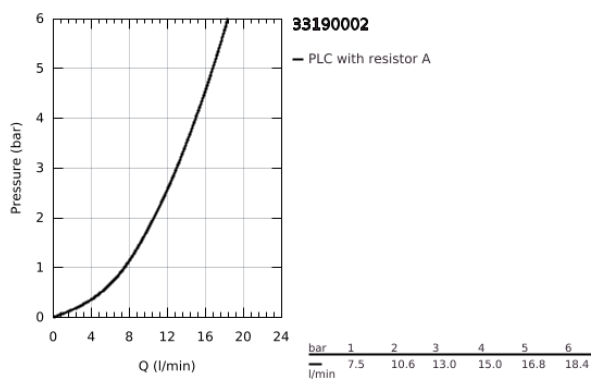

33 190 002 EURODISC COSMOPOLITAN ΜΠΑΤΑΡΙΑ ΝΙΠΤΗΡΑ ΜΟΝΟΥ ΜΟΧΛΟΥ 1/2", S-ΜΕΓΕΘΟΣ

ΠΕΡΙΓΡΑΦΗ ΠΡΟΪΟΝΤΟΣ

- Χρώμα: chrome
- τοποθέτηση μιας οπής
- μεταλλική λαβή
- 35 mm κεραμικός μηχανισμός
- ρυθμιζόμενος περιοριστής ρυθμός ροής
- Φινίρισμα GROHE LongLife
- GROHE FastFixation installation system
- φίλτρο
- σετ αυτόματης βαλβίδας 1 1/4"
- εύκαμπτοι σωλήνες σύνδεσης
- optional temperature limiter ref. no. 46 375

33 190 002 EURODISC COSMOPOLITAN ΜΠΑΤΑΡΙΑ ΝΙΠΤΗΡΑ ΜΟΝΟΥ ΜΟΧΛΟΥ 1/2", S-ΜΕΓΕΘΟΣ

ΑΝΤΑΛΛΑΚΤΙΚΑ , Ιανουαρίου 2016 – τώρα

- 1: Λαβή (Αριθμός ανταλλακτικού 46738000)
- 2: Κάλυμμα/ τάπα (Αριθμός ανταλλακτικού 46492000)
- 3: ΒΙΔΩΤΗ ΣΥΝΔΕΣΗ ELB3/8 (Αριθμός ανταλλακτικού 46460000)
- 4: Μηχανισμός (Αριθμός ανταλλακτικού 46374000)
- 5: Ράβδος έλξης (Αριθμός ανταλλακτικού 46739000)
- 6: Φίλτρο ροής (Αριθμός ανταλλακτικού 13929000)
- 7: Σετ στήριξης (Αριθμός ανταλλακτικού 46645000)
- 8: Βαλβίδα 1 1/4" (Αριθμός ανταλλακτικού 28910000)
- 8.1: Πώμα αυτόματης βαλβίδας (Αριθμός ανταλλακτικού 07182000)
- 8.2: Σετ οριζόντιας βέργας (Αριθμός ανταλλακτικού 07052000)
- 9: Περιοριστής θερμοκρασίας (Αριθμός ανταλλακτικού 46375000)*
- 10: Κλειδί (Αριθμός ανταλλακτικού 19332000)*
- 11: κλειδί συναρμολόγησης (Αριθμός ανταλλακτικού 19017000)*
- 12: Σετ οριζόντιας βέργας (Αριθμός ανταλλακτικού 07341000)*