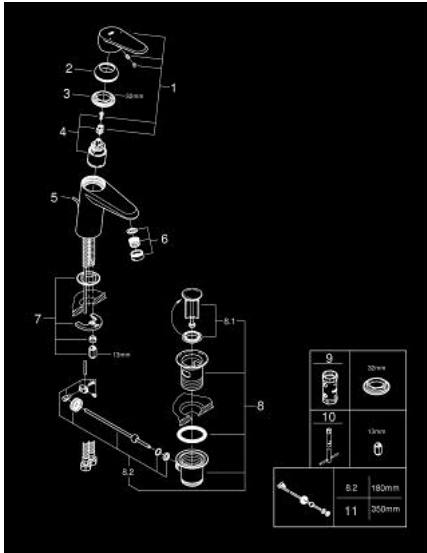

33 190 20E EURODISC COSMOPOLITAN ΜΠΑΤΑΡΙΑ ΝΙΠΤΗΡΑ ΜΟΝΟΥ ΜΟΧΛΟΥ 1/2", S-ΜΕΓΕΘΟΣ

ΠΕΡΙΓΡΑΦΗ ΠΡΟΪΟΝΤΟΣ

- Χρώμα: chrome
- τοποθέτηση μιας οπής
- μεταλλική λαβή
- 35 mm κεραμικός μηχανισμός
- ρυθμιζόμενος περιοριστής ρυθμός ροής
- περιοριστής θερμοκρασίας
- Φινίρισμα GROHE LongLife
- GROHE EcoJoy - Less water, perfect flow
- μέγιστη παροχή (στα 3 bar): 5 λίτρα/λεπτό
- SpeedClean mousseur
- GROHE FastFixation installation system
- σετ αυτόματης βαλβίδας 1 1/4"
- εύκαμπτοι σωλήνες σύνδεσης

33 190 20E EURODISC COSMOPOLITAN ΜΠΑΤΑΡΙΑ ΝΙΠΤΗΡΑ ΜΟΝΟΥ ΜΟΧΛΟΥ 1/2", S-ΜΕΓΕΘΟΣ

ΑΝΤΑΛΛΑΚΤΙΚΑ , Αυγούστου 2017 – τώρα

- 1: Λαβή (Αριθμός ανταλλακτικού 46738000)
- 2: Κάλυμμα/ τάπα (Αριθμός ανταλλακτικού 46492000)
- 3: ΒΙΔΩΤΗ ΣΥΝΔΕΣΗ ELB3/8 (Αριθμός ανταλλακτικού 46460000)
- 4: Μηχανισμός (Αριθμός ανταλλακτικού 46374000)
- 5: Ράβδος έλξης (Αριθμός ανταλλακτικού 46739000)
- 6: Laminaρ Φίλτρο ροής (Αριθμός ανταλλακτικού 13955000)
- 7: Σετ στήριξης (Αριθμός ανταλλακτικού 46645000)
- 8: Βαλβίδα 1 1/4" (Αριθμός ανταλλακτικού 28910000)
- 8.1: Πώμα αυτόματης βαλβίδας (Αριθμός ανταλλακτικού 07182000)
- 8.2: Σετ οριζόντιας βέργας (Αριθμός ανταλλακτικού 07052000)
- 9: Κλειδί (Αριθμός ανταλλακτικού 19332000)*
- 10: κλειδί συναρμολόγησης (Αριθμός ανταλλακτικού 19017000)*
- 11: Σετ οριζόντιας βέργας (Αριθμός ανταλλακτικού 07341000)*

* Προαιρετικά εξαρτήματα