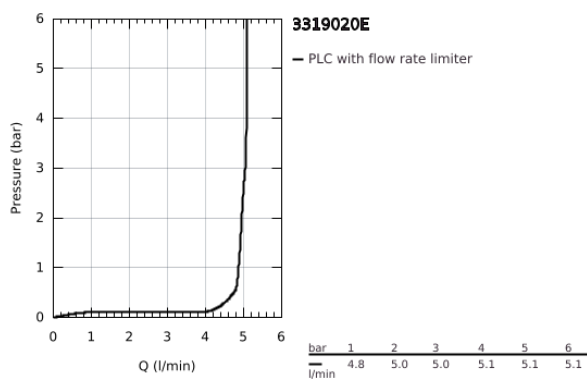

33 190 20E EURODISC COSMOPOLITAN ΜΠΑΤΑΡΙΑ ΝΙΠΤΗΡΑ ΜΟΝΟΥ ΜΟΧΛΟΥ 1/2", S-ΜΕΓΕΘΟΣ

ΠΕΡΙΓΡΑΦΗ ΠΡΟΪΟΝΤΟΣ

- Χρώμα: chrome
- τοποθέτηση μιας οπής
- μεταλλική λαβή
- 35 mm κεραμικός μηχανισμός
- ρυθμιζόμενος περιοριστής ρυθμός ροής
- περιοριστής θερμοκρασίας
- Φινίρισμα GROHE LongLife
- GROHE EcoJoy - Less water, perfect flow
- μέγιστη παροχή (στα 3 bar): 5 λίτρα/λεπτό
- SpeedClean mousseur
- GROHE FastFixation installation system
- σετ αυτόματης βαλβίδας 1 1/4"
- εύκαμπτοι σωλήνες σύνδεσης

33 190 20E EURODISC COSMOPOLITAN ΜΠΑΤΑΡΙΑ ΝΙΠΤΗΡΑ ΜΟΝΟΥ ΜΟΧΛΟΥ 1/2", S-ΜΕΓΕΘΟΣ

ΑΝΤΑΛΛΑΚΤΙΚΑ , Αυγούστου 2017 – τώρα

- 1: Λαβή (Αριθμός ανταλλακτικού 46738000)
- 2: Κάλυμμα/ τάπα (Αριθμός ανταλλακτικού 46492000)
- 3: ΒΙΔΩΤΗ ΣΥΝΔΕΣΗ ELB3/8 (Αριθμός ανταλλακτικού 46460000)
- 4: Μηχανισμός (Αριθμός ανταλλακτικού 46374000)
- 5: Ράβδος έλξης (Αριθμός ανταλλακτικού 46739000)
- 6: Laminaρ Φίλτρο ροής (Αριθμός ανταλλακτικού 13955000)
- 7: Σετ στήριξης (Αριθμός ανταλλακτικού 46645000)
- 8: Βαλβίδα 1 1/4" (Αριθμός ανταλλακτικού 28910000)
- 8.1: Πώμα αυτόματης βαλβίδας (Αριθμός ανταλλακτικού 07182000)
- 8.2: Σετ οριζόντιας βέργας (Αριθμός ανταλλακτικού 07052000)
- 9: Κλειδί (Αριθμός ανταλλακτικού 19332000)*
- 10: κλειδί συναρμολόγησης (Αριθμός ανταλλακτικού 19017000)*
- 11: Σετ οριζόντιας βέργας (Αριθμός ανταλλακτικού 07341000)*