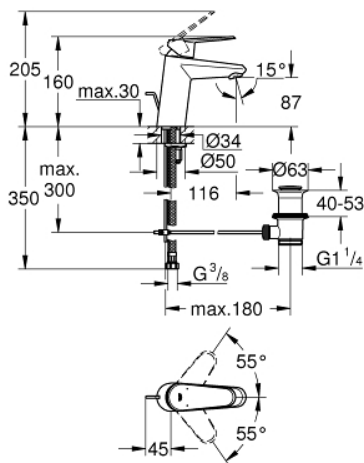

33 190 20E EURODISC COSMOPOLITAN ΜΠΑΤΑΡΙΑ ΝΙΠΤΗΡΑ ΜΟΝΟΥ ΜΟΧΛΟΥ 1/2", S-ΜΕΓΕΘΟΣ

ΠΕΡΙΓΡΑΦΗ ΠΡΟΪΟΝΤΟΣ

- Χρώμα: chrome
- τοποθέτηση μιας οπής
- μεταλλική λαβή
- 35 mm κεραμικός μηχανισμός
- ρυθμιζόμενος περιοριστής ρυθμός ροής
- περιοριστής θερμοκρασίας
- Φινίρισμα GROHE LongLife
- GROHE EcoJoy - Less water, perfect flow
- μέγιστη παροχή (στα 3 bar): 5 λίτρα/λεπτό
- SpeedClean mousseur
- GROHE FastFixation installation system
- σετ αυτόματης βαλβίδας 1 1/4"
- εύκαμπτοι σωλήνες σύνδεσης

33 190 20E EURODISC COSMOPOLITAN ΜΠΑΤΑΡΙΑ ΝΙΠΤΗΡΑ ΜΟΝΟΥ ΜΟΧΛΟΥ 1/2", S-ΜΕΓΕΘΟΣ

ΑΝΤΑΛΛΑΚΤΙΚΑ , Αυγούστου 2017 – τώρα

- 1: Λαβή (Αριθμός ανταλλακτικού 46738000)
- 2: Κάλυμμα/ τάπα (Αριθμός ανταλλακτικού 46492000)
- 3: ΒΙΔΩΤΗ ΣΥΝΔΕΣΗ ELB3/8 (Αριθμός ανταλλακτικού 46460000)
- 4: Μηχανισμός (Αριθμός ανταλλακτικού 46374000)
- 5: Ράβδος έλξης (Αριθμός ανταλλακτικού 46739000)
- 6: Laminaρ Φίλτρο ροής (Αριθμός ανταλλακτικού 13955000)
- 7: Σετ στήριξης (Αριθμός ανταλλακτικού 46645000)
- 8: Βαλβίδα 1 1/4" (Αριθμός ανταλλακτικού 28910000)
- 8.1: Πώμα αυτόματης βαλβίδας (Αριθμός ανταλλακτικού 07182000)
- 8.2: Σετ οριζόντιας βέργας (Αριθμός ανταλλακτικού 07052000)
- 9: Κλειδί (Αριθμός ανταλλακτικού 19332000)*
- 10: κλειδί συναρμολόγησης (Αριθμός ανταλλακτικού 19017000)*
- 11: Σετ οριζόντιας βέργας (Αριθμός ανταλλακτικού 07341000)*