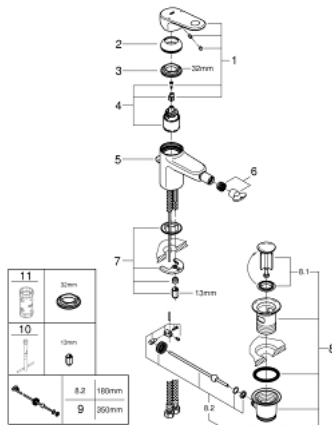

33 241 002 EUROPLUS ΜΙΚΤΗΣ ΜΠΙΝΤΕ 1/2" ΜΕΓΕΘΟΣ S

ΠΕΡΙΓΡΑΦΗ ΠΡΟΪΟΝΤΟΣ

- Χρώμα: chrome
- τοποθέτηση μιας οπής
- μεταλλική λαβή
- 35 mm κεραμικός μηχανισμός
- ρυθμιζόμενος περιοριστής ρυθμός ροής
- περιοριστής θερμοκρασίας
- Φινίρισμα GROHE LongLife
- GROHE FastFixation installation system
- φίλτρο με σφαιρικό σύνδεσμο
- σετ αυτόματης βαλβίδας 1 1/4"
- εύκαμπτοι σωλήνες σύνδεσης

33 241 002 EUROPLUS ΜΙΚΤΗΣ ΜΠΙΝΤΕ 1/2" ΜΕΓΕΘΟΣ S

ΑΝΤΑΛΛΑΚΤΙΚΑ , Σεπτεμβρίου 2017 – τώρα

- 1: Λαβή (Αριθμός ανταλλακτικού 46647000)
- 2: Κάλυμμα/ τάπα (Αριθμός ανταλλακτικού 46492000)
- 3: ΒΙΔΩΤΗ ΣΥΝΔΕΣΗ ELB3/8 (Αριθμός ανταλλακτικού 46460000)
- 4: Μηχανισμός (Αριθμός ανταλλακτικού 46374000)
- 5: Ράβδος έλξης (Αριθμός ανταλλακτικού 64304000)
- 6: Φίλτρο ροής (Αριθμός ανταλλακτικού 13998000)
- 7: Σετ στήριξης (Αριθμός ανταλλακτικού 46645000)
- 8: Βαλβίδα 1 1/4" (Αριθμός ανταλλακτικού 28910000)
- 8.1: Πώμα αυτόματης βαλβίδας (Αριθμός ανταλλακτικού 07182000)
- 8.2: Σετ οριζόντιας βέργας (Αριθμός ανταλλακτικού 07052000)
- 9: Σετ οριζόντιας βέργας (Αριθμός ανταλλακτικού 07341000)*
- 10: κλειδί συναρμολόγησης (Αριθμός ανταλλακτικού 19017000)*
- 11: Κλειδί (Αριθμός ανταλλακτικού 19332000)*