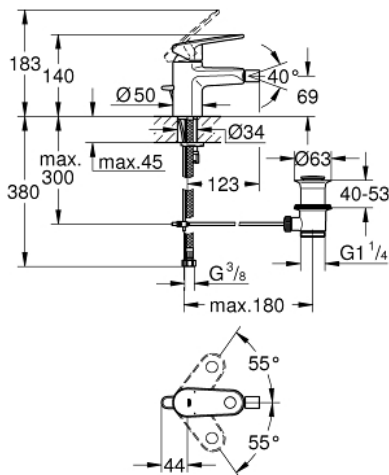

33 241 002 EUROPLUS ΜΙΚΤΗΣ ΜΠΙΝΤΕ 1/2" ΜΕΓΕΘΟΣ S

ΠΕΡΙΓΡΑΦΗ ΠΡΟΪΟΝΤΟΣ

- Χρώμα: chrome
- τοποθέτηση μιας οπής
- μεταλλική λαβή
- 35 mm κεραμικός μηχανισμός
- ρυθμιζόμενος περιοριστής ρυθμός ροής
- περιοριστής θερμοκρασίας
- Φινίρισμα GROHE LongLife
- GROHE FastFixation installation system
- φίλτρο με σφαιρικό σύνδεσμο
- σετ αυτόματης βαλβίδας 1 1/4"
- εύκαμπτοι σωλήνες σύνδεσης

33 241 002 EUROPLUS ΜΙΚΤΗΣ ΜΠΙΝΤΕ 1/2" ΜΕΓΕΘΟΣ S

ΑΝΤΑΛΛΑΚΤΙΚΑ , Σεπτεμβρίου 2017 – τώρα

- 1: Λαβή (Αριθμός ανταλλακτικού 46647000)
- 2: Κάλυμμα/ τάπα (Αριθμός ανταλλακτικού 46492000)
- 3: ΒΙΔΩΤΗ ΣΥΝΔΕΣΗ ELB3/8 (Αριθμός ανταλλακτικού 46460000)
- 4: Μηχανισμός (Αριθμός ανταλλακτικού 46374000)
- 5: Ράβδος έλξης (Αριθμός ανταλλακτικού 64304000)
- 6: Φίλτρο ροής (Αριθμός ανταλλακτικού 13998000)
- 7: Σετ στήριξης (Αριθμός ανταλλακτικού 46645000)
- 8: Βαλβίδα 1 1/4" (Αριθμός ανταλλακτικού 28910000)
- 8.1: Πώμα αυτόματης βαλβίδας (Αριθμός ανταλλακτικού 07182000)
- 8.2: Σετ οριζόντιας βέργας (Αριθμός ανταλλακτικού 07052000)
- 9: Σετ οριζόντιας βέργας (Αριθμός ανταλλακτικού 07341000)*
- 10: κλειδί συναρμολόγησης (Αριθμός ανταλλακτικού 19017000)*
- 11: Κλειδί (Αριθμός ανταλλακτικού 19332000)*