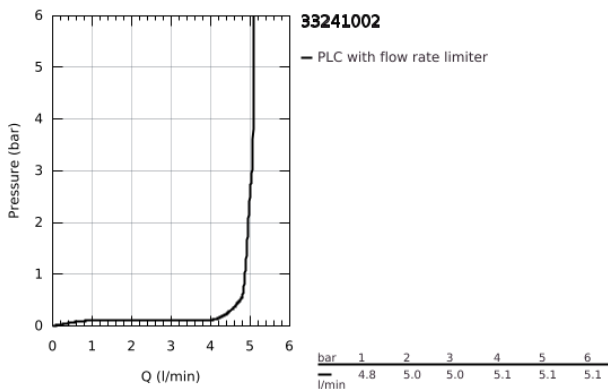

33 241 002 EUROPLUS ΜΙΚΤΗΣ ΜΠΙΝΤΕ 1/2" ΜΕΓΕΘΟΣ S

ΠΕΡΙΓΡΑΦΗ ΠΡΟΪΟΝΤΟΣ

- Χρώμα: chrome
- τοποθέτηση μιας οπής
- μεταλλική λαβή
- 35 mm κεραμικός μηχανισμός
- ρυθμιζόμενος περιοριστής ρυθμός ροής
- περιοριστής θερμοκρασίας
- Φινίρισμα GROHE LongLife
- GROHE FastFixation installation system
- φίλτρο με σφαιρικό σύνδεσμο
- σετ αυτόματης βαλβίδας 1 1/4"
- εύκαμπτοι σωλήνες σύνδεσης

33 241 002 EUROPLUS ΜΙΚΤΗΣ ΜΠΙΝΤΕ 1/2" ΜΕΓΕΘΟΣ S

ΑΝΤΑΛΛΑΚΤΙΚΑ , Σεπτεμβρίου 2017 – τώρα

- 1: Λαβή (Αριθμός ανταλλακτικού 46647000)
- 2: Κάλυμμα/ τάπα (Αριθμός ανταλλακτικού 46492000)
- 3: ΒΙΔΩΤΗ ΣΥΝΔΕΣΗ ELB3/8 (Αριθμός ανταλλακτικού 46460000)
- 4: Μηχανισμός (Αριθμός ανταλλακτικού 46374000)
- 5: Ράβδος έλξης (Αριθμός ανταλλακτικού 64304000)
- 6: Φίλτρο ροής (Αριθμός ανταλλακτικού 13998000)
- 7: Σετ στήριξης (Αριθμός ανταλλακτικού 46645000)
- 8: Βαλβίδα 1 1/4" (Αριθμός ανταλλακτικού 28910000)
- 8.1: Πώμα αυτόματης βαλβίδας (Αριθμός ανταλλακτικού 07182000)
- 8.2: Σετ οριζόντιας βέργας (Αριθμός ανταλλακτικού 07052000)
- 9: Σετ οριζόντιας βέργας (Αριθμός ανταλλακτικού 07341000)*
- 10: κλειδί συναρμολόγησης (Αριθμός ανταλλακτικού 19017000)*
- 11: Κλειδί (Αριθμός ανταλλακτικού 19332000)*