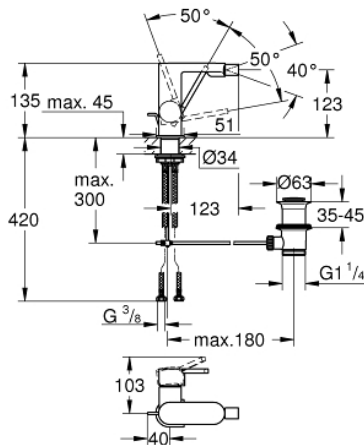

33 241 003 GROHE PLUS ΜΙΚΤΗΣ ΜΠΙΝΤΕ

ΠΕΡΙΓΡΑΦΗ ΠΡΟΪΟΝΤΟΣ

- Χρώμα: chrome
- τοποθέτηση μιας οπής
- μεταλλική λαβή
- GROHE SilkMove με κεραμικό μηχανισμό 28 mm
- με περιοριστή θερμοκρασίας
- Φινίρισμα GROHE LongLife
- σύστημα ταχείας εγκατάστασης
- φίλτρο με σφαιρικό σύνδεσμο
- σετ αυτόματης βαλβίδας 1 1/4"
- εύκαμπτοι σωλήνες σύνδεσης

33 241 003 GROHE PLUS ΜΙΚΤΗΣ ΜΠΙΝΤΕ

ΑΝΤΑΛΛΑΚΤΙΚΑ , Αυγούστου 2018 – τώρα

- 1: Μηχανισμός (Αριθμός ανταλλακτικού 46963000)
- 2: Σετ Ελέγχου Ροής (Αριθμός ανταλλακτικού 48470000)
- 3: Ράβδος έλξης (Αριθμός ανταλλακτικού 46739000)
- 4: Σετ Στήριξης άξονα (Αριθμός ανταλλακτικού 48384000)
- 5: Βαλβίδα 1 1/4" (Αριθμός ανταλλακτικού 28910000)
- 5.1: Πώμα αυτόματης βαλβίδας (Αριθμός ανταλλακτικού 07182000)
- 5.2: Σετ οριζόντιας βέργας (Αριθμός ανταλλακτικού 07052000)
- 6: Σετ οριζόντιας βέργας (Αριθμός ανταλλακτικού 07341000)*