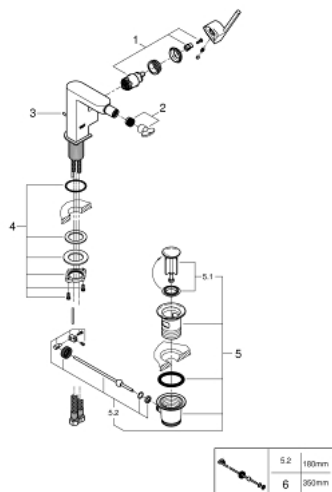

33 241 003 GROHE PLUS ΜΙΚΤΗΣ ΜΠΙΝΤΕ

ΠΕΡΙΓΡΑΦΗ ΠΡΟΪΟΝΤΟΣ

- Χρώμα: chrome
- τοποθέτηση μιας οπής
- μεταλλική λαβή
- GROHE SilkMove με κεραμικό μηχανισμό 28 mm
- με περιοριστή θερμοκρασίας
- Φινίρισμα GROHE LongLife
- σύστημα ταχείας εγκατάστασης
- φίλτρο με σφαιρικό σύνδεσμο
- σετ αυτόματης βαλβίδας 1 1/4"
- εύκαμπτοι σωλήνες σύνδεσης

33 241 003 GROHE PLUS ΜΙΚΤΗΣ ΜΠΙΝΤΕ

ΑΝΤΑΛΛΑΚΤΙΚΑ , Αυγούστου 2018 – τώρα

- 1: Μηχανισμός (Αριθμός ανταλλακτικού 46963000)
- 2: Σετ Ελέγχου Ροής (Αριθμός ανταλλακτικού 48470000)
- 3: Ράβδος έλξης (Αριθμός ανταλλακτικού 46739000)
- 4: Σετ Στήριξης άξονα (Αριθμός ανταλλακτικού 48384000)
- 5: Βαλβίδα 1 1/4" (Αριθμός ανταλλακτικού 28910000)
- 5.1: Πώμα αυτόματης βαλβίδας (Αριθμός ανταλλακτικού 07182000)
- 5.2: Σετ οριζόντιας βέργας (Αριθμός ανταλλακτικού 07052000)
- 6: Σετ οριζόντιας βέργας (Αριθμός ανταλλακτικού 07341000)*