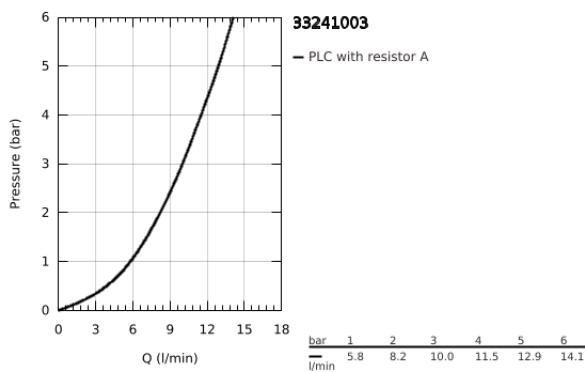

33 241 003 GROHE PLUS ΜΙΚΤΗΣ ΜΠΙΝΤΕ

ΠΕΡΙΓΡΑΦΗ ΠΡΟΪΟΝΤΟΣ

- Χρώμα: chrome
- τοποθέτηση μιας οπής
- μεταλλική λαβή
- GROHE SilkMove με κεραμικό μηχανισμό 28 mm
- με περιοριστή θερμοκρασίας
- Φινίρισμα GROHE LongLife
- σύστημα ταχείας εγκατάστασης
- φίλτρο με σφαιρικό σύνδεσμο
- σετ αυτόματης βαλβίδας 1 1/4"
- εύκαμπτοι σωλήνες σύνδεσης

33 241 003 GROHE PLUS ΜΙΚΤΗΣ ΜΠΙΝΤΕ

ΑΝΤΑΛΛΑΚΤΙΚΑ , Αυγούστου 2018 – τώρα

- 1: Μηχανισμός (Αριθμός ανταλλακτικού 46963000)
- 2: Σετ Ελέγχου Ροής (Αριθμός ανταλλακτικού 48470000)
- 3: Ράβδος έλξης (Αριθμός ανταλλακτικού 46739000)
- 4: Σετ Στήριξης άξονα (Αριθμός ανταλλακτικού 48384000)
- 5: Βαλβίδα 1 1/4" (Αριθμός ανταλλακτικού 28910000)
- 5.1: Πώμα αυτόματης βαλβίδας (Αριθμός ανταλλακτικού 07182000)
- 5.2: Σετ οριζόντιας βέργας (Αριθμός ανταλλακτικού 07052000)
- 6: Σετ οριζόντιας βέργας (Αριθμός ανταλλακτικού 07341000)*