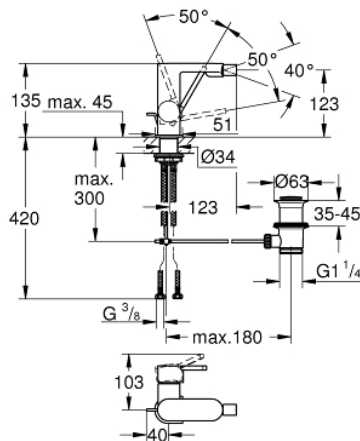

### ΠΕΡΙΓΡΑΦΗ ΠΡΟΪΟΝΤΟΣ

- Χρώμα: brushed hard graphite
- τοποθέτηση μιας οπής
- μεταλλική λαβή
- GROHE SilkMove με κεραμικό μηχανισμό 28 mm
- με περιοριστή θερμοκρασίας
- Φινίρισμα GROHE LongLife
- σύστημα ταχείας εγκατάστασης
- φίλτρο με σφαιρικό σύνδεσμο
- σετ αυτόματης βαλβίδας 1 1/4"
- εύκαμπτοι σωλήνες σύνδεσης

### ΑΝΤΑΛΛΑΚΤΙΚΑ , Μαρτίου 2019 – τώρα

- 1: Μηχανισμός (Αριθμός ανταλλακτικού 46963000)
- 2: Σετ Ελέγχου Ροής (Αριθμός ανταλλακτικού 48470000)
- 3: Ράβδος έλξης (Αριθμός ανταλλακτικού 46739AL0)
- 4: Σετ Στήριξης άξονα (Αριθμός ανταλλακτικού 48384000)
- 5: Βαλβίδα 1 1/4" (Αριθμός ανταλλακτικού 28910AL0)
- 5.1: Πώμα αυτόματης βαλβίδας (Αριθμός ανταλλακτικού 07182AL0)
- 5.2: Σετ οριζόντιας βέργας (Αριθμός ανταλλακτικού 07052000)
- 6: Σετ οριζόντιας βέργας (Αριθμός ανταλλακτικού 07341000)\*