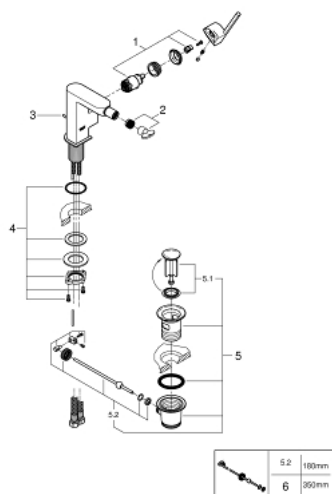

### ΠΕΡΙΓΡΑΦΗ ΠΡΟΪΟΝΤΟΣ

- Χρώμα: brushed hard graphite
- τοποθέτηση μιας οπής
- μεταλλική λαβή
- GROHE SilkMove με κεραμικό μηχανισμό 28 mm
- με περιοριστή θερμοκρασίας
- Φινίρισμα GROHE LongLife
- σύστημα ταχείας εγκατάστασης
- φίλτρο με σφαιρικό σύνδεσμο
- σετ αυτόματης βαλβίδας 1 1/4"
- εύκαμπτοι σωλήνες σύνδεσης

### ΑΝΤΑΛΛΑΚΤΙΚΑ , Μαρτίου 2019 – τώρα

- 1: Μηχανισμός (Αριθμός ανταλλακτικού 46963000)
- 2: Σετ Ελέγχου Ροής (Αριθμός ανταλλακτικού 48470000)
- 3: Ράβδος έλξης (Αριθμός ανταλλακτικού 46739AL0)
- 4: Σετ Στήριξης άξονα (Αριθμός ανταλλακτικού 48384000)
- 5: Βαλβίδα 1 1/4" (Αριθμός ανταλλακτικού 28910AL0)
- 5.1: Πώμα αυτόματης βαλβίδας (Αριθμός ανταλλακτικού 07182AL0)
- 5.2: Σετ οριζόντιας βέργας (Αριθμός ανταλλακτικού 07052000)
- 6: Σετ οριζόντιας βέργας (Αριθμός ανταλλακτικού 07341000)\*