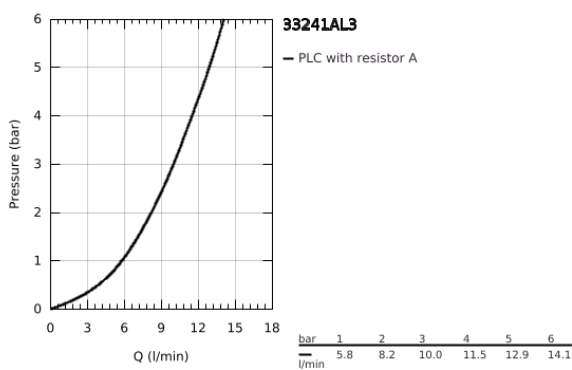

### ΠΕΡΙΓΡΑΦΗ ΠΡΟΪΟΝΤΟΣ

- Χρώμα: brushed hard graphite
- τοποθέτηση μιας οπής
- μεταλλική λαβή
- GROHE SilkMove με κεραμικό μηχανισμό 28 mm
- με περιοριστή θερμοκρασίας
- Φινίρισμα GROHE LongLife
- σύστημα ταχείας εγκατάστασης
- φίλτρο με σφαιρικό σύνδεσμο
- σετ αυτόματης βαλβίδας 1 1/4"
- εύκαμπτοι σωλήνες σύνδεσης