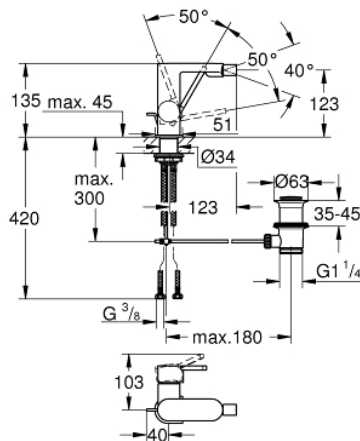

33 241 DC3 GROHE PLUS ΜΙΚΤΗΣ ΜΠΙΝΤΕ

ΠΕΡΙΓΡΑΦΗ ΠΡΟΪΟΝΤΟΣ

- Χρώμα: supersteel
- τοποθέτηση μιας οπής
- μεταλλική λαβή
- GROHE SilkMove με κεραμικό μηχανισμό 28 mm
- με περιοριστή θερμοκρασίας
- Φινίρισμα GROHE LongLife
- σύστημα ταχείας εγκατάστασης
- φίλτρο με σφαιρικό σύνδεσμο
- σετ αυτόματης βαλβίδας 1 1/4"
- εύκαμπτοι σωλήνες σύνδεσης

33 241 DC3 GROHE PLUS ΜΙΚΤΗΣ ΜΠΙΝΤΕ

ΑΝΤΑΛΛΑΚΤΙΚΑ , Ιανουαρίου 2019 – τώρα

- 1: Μηχανισμός (Αριθμός ανταλλακτικού 46963000)
- 2: Σετ Ελέγχου Ροής (Αριθμός ανταλλακτικού 48470000)
- 3: Ράβδος έλξης (Αριθμός ανταλλακτικού 46739EN0)
- 4: Σετ Στήριξης άξονα (Αριθμός ανταλλακτικού 48384000)
- 5: Βαλβίδα 1 1/4" (Αριθμός ανταλλακτικού 28910DC0)
- 5.1: Πώμα αυτόματης βαλβίδας (Αριθμός ανταλλακτικού 07182DC0)
- 5.2: Σετ οριζόντιας βέργας (Αριθμός ανταλλακτικού 07052000)
- 6: Σετ οριζόντιας βέργας (Αριθμός ανταλλακτικού 07341000)*