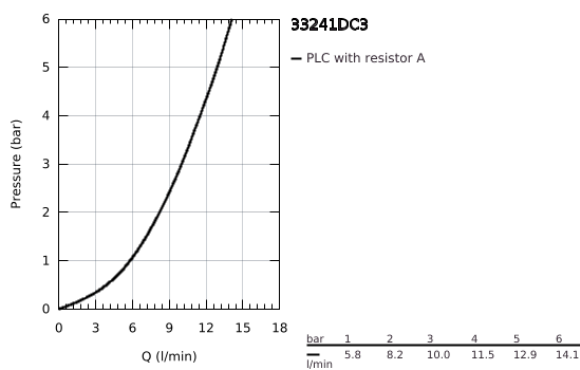

33 241 DC3 GROHE PLUS ΜΙΚΤΗΣ ΜΠΙΝΤΕ

ΠΕΡΙΓΡΑΦΗ ΠΡΟΪΟΝΤΟΣ

- Χρώμα: supersteel
- τοποθέτηση μιας οπής
- μεταλλική λαβή
- GROHE SilkMove με κεραμικό μηχανισμό 28 mm
- με περιοριστή θερμοκρασίας
- Φινίρισμα GROHE LongLife
- σύστημα ταχείας εγκατάστασης
- φίλτρο με σφαιρικό σύνδεσμο
- σετ αυτόματης βαλβίδας 1 1/4"
- εύκαμπτοι σωλήνες σύνδεσης

33 241 DC3 GROHE PLUS ΜΙΚΤΗΣ ΜΠΙΝΤΕ

ΑΝΤΑΛΛΑΚΤΙΚΑ , Ιανουαρίου 2019 – τώρα

- 1: Μηχανισμός (Αριθμός ανταλλακτικού 46963000)
- 2: Σετ Ελέγχου Ροής (Αριθμός ανταλλακτικού 48470000)
- 3: Ράβδος έλξης (Αριθμός ανταλλακτικού 46739EN0)
- 4: Σετ Στήριξης άξονα (Αριθμός ανταλλακτικού 48384000)
- 5: Βαλβίδα 1 1/4" (Αριθμός ανταλλακτικού 28910DC0)
- 5.1: Πώμα αυτόματης βαλβίδας (Αριθμός ανταλλακτικού 07182DC0)
- 5.2: Σετ οριζόντιας βέργας (Αριθμός ανταλλακτικού 07052000)
- 6: Σετ οριζόντιας βέργας (Αριθμός ανταλλακτικού 07341000)*