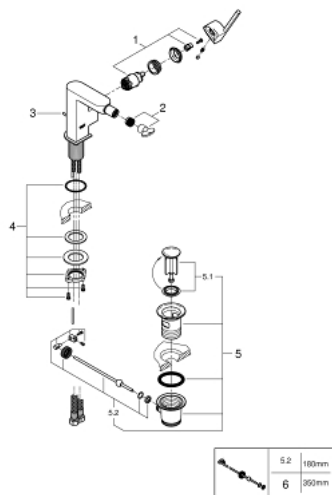

33 241 DC3 GROHE PLUS ΜΙΚΤΗΣ ΜΠΙΝΤΕ

ΠΕΡΙΓΡΑΦΗ ΠΡΟΪΟΝΤΟΣ

- Χρώμα: supersteel
- τοποθέτηση μιας οπής
- μεταλλική λαβή
- GROHE SilkMove με κεραμικό μηχανισμό 28 mm
- με περιοριστή θερμοκρασίας
- Φινίρισμα GROHE LongLife
- σύστημα ταχείας εγκατάστασης
- φίλτρο με σφαιρικό σύνδεσμο
- σετ αυτόματης βαλβίδας 1 1/4"
- εύκαμπτοι σωλήνες σύνδεσης

33 241 DC3 GROHE PLUS ΜΙΚΤΗΣ ΜΠΙΝΤΕ

ΑΝΤΑΛΛΑΚΤΙΚΑ , Ιανουαρίου 2019 – τώρα

- 1: Μηχανισμός (Αριθμός ανταλλακτικού 46963000)
- 2: Σετ Ελέγχου Ροής (Αριθμός ανταλλακτικού 48470000)
- 3: Ράβδος έλξης (Αριθμός ανταλλακτικού 46739EN0)
- 4: Σετ Στήριξης άξονα (Αριθμός ανταλλακτικού 48384000)
- 5: Βαλβίδα 1 1/4" (Αριθμός ανταλλακτικού 28910DC0)
- 5.1: Πώμα αυτόματης βαλβίδας (Αριθμός ανταλλακτικού 07182DC0)
- 5.2: Σετ οριζόντιας βέργας (Αριθμός ανταλλακτικού 07052000)
- 6: Σετ οριζόντιας βέργας (Αριθμός ανταλλακτικού 07341000)*