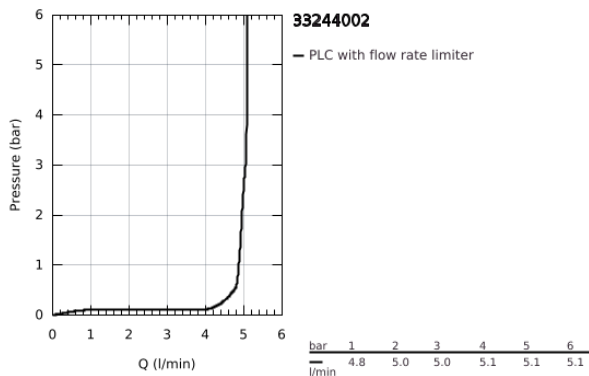

33 244 002 EURODISC COSMOPOLITAN ΜΙΚΤΗΣ ΜΠΙΝΤΕ 1/2" ΜΕΓΕΘΟΣ S

ΠΕΡΙΓΡΑΦΗ ΠΡΟΪΟΝΤΟΣ

- Χρώμα: chrome
- μεταλλική λαβή
- τοποθέτηση μιας οπής
- 35 mm κεραμεικός μηχανισμός
- ρυθμιζόμενος περιοριστής ρυθμός ροής
- Φινιρίσμα GROHE LongLife
- GROHE EcoJoy - Less water, perfect flow
- μέγιστη παροχή (στα 3 bar): 5 λίτρα/λεπτό
- GROHE FastFixation installation system
- φίλτρο με σφαιρικό σύνδεσμο
- σετ αυτόματης βαλβίδας 1 1/4"
- εύκαμπτοι σωλήνες σύνδεσης

33 244 002 EURODISC COSMOPOLITAN ΜΙΚΤΗΣ ΜΠΙΝΤΕ 1/2" ΜΕΓΕΘΟΣ S

ΑΝΤΑΛΛΑΚΤΙΚΑ , Μαρτίου 2010 – τώρα

- 1: Λαβή (Αριθμός ανταλλακτικού 46738000)
- 2: Κάλυμμα/ τάπα (Αριθμός ανταλλακτικού 46492000)
- 3: ΒΙΔΩΤΗ ΣΥΝΔΕΣΗ ELB3/8 (Αριθμός ανταλλακτικού 46460000)
- 4: Μηχανισμός (Αριθμός ανταλλακτικού 46374000)
- 5: Ράβδος έλξης (Αριθμός ανταλλακτικού 46739000)
- 6: Φίλτρο ροής (Αριθμός ανταλλακτικού 13998000)
- 7: Σετ στήριξης (Αριθμός ανταλλακτικού 46645000)
- 8: Βαλβίδα 1 1/4" (Αριθμός ανταλλακτικού 28910000)
- 8.1: Πώμα αυτόματης βαλβίδας (Αριθμός ανταλλακτικού 07182000)
- 8.2: Σετ οριζόντιας βέργας (Αριθμός ανταλλακτικού 07052000)
- 9: Περιοριστής θερμοκρασίας (Αριθμός ανταλλακτικού 46375000)*
- 10: Κλειδί (Αριθμός ανταλλακτικού 19332000)*
- 11: κλειδί συναρμολόγησης (Αριθμός ανταλλακτικού 19017000)*
- 12: Σετ οριζόντιας βέργας (Αριθμός ανταλλακτικού 07341000)*