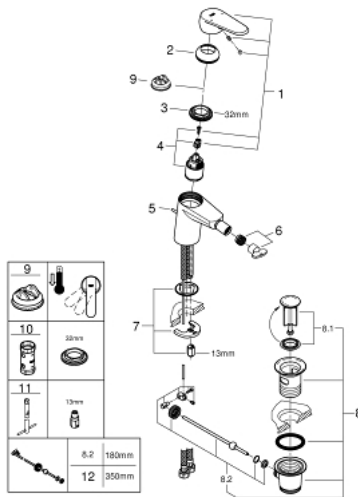

33 244 002 EURODISC COSMOPOLITAN ΜΙΚΤΗΣ ΜΠΙΝΤΕ 1/2" ΜΕΓΕΘΟΣ S

ΠΕΡΙΓΡΑΦΗ ΠΡΟΪΟΝΤΟΣ

- Χρώμα: chrome
- μεταλλική λαβή
- τοποθέτηση μιας οπής
- 35 mm κεραμεικός μηχανισμός
- ρυθμιζόμενος περιοριστής ρυθμός ροής
- Φινιρίσμα GROHE LongLife
- GROHE EcoJoy - Less water, perfect flow
- μέγιστη παροχή (στα 3 bar): 5 λίτρα/λεπτό
- GROHE FastFixation installation system
- φίλτρο με σφαιρικό σύνδεσμο
- σετ αυτόματης βαλβίδας 1 1/4"
- εύκαμπτοι σωλήνες σύνδεσης

33 244 002 EURODISC COSMOPOLITAN ΜΙΚΤΗΣ ΜΠΙΝΤΕ 1/2" ΜΕΓΕΘΟΣ S

ΑΝΤΑΛΛΑΚΤΙΚΑ , Μαρτίου 2010 – τώρα

- 1: Λαβή (Αριθμός ανταλλακτικού 46738000)
- 2: Κάλυμμα/ τάπα (Αριθμός ανταλλακτικού 46492000)
- 3: ΒΙΔΩΤΗ ΣΥΝΔΕΣΗ ELB3/8 (Αριθμός ανταλλακτικού 46460000)
- 4: Μηχανισμός (Αριθμός ανταλλακτικού 46374000)
- 5: Ράβδος έλξης (Αριθμός ανταλλακτικού 46739000)
- 6: Φίλτρο ροής (Αριθμός ανταλλακτικού 13998000)
- 7: Σετ στήριξης (Αριθμός ανταλλακτικού 46645000)
- 8: Βαλβίδα 1 1/4" (Αριθμός ανταλλακτικού 28910000)
- 8.1: Πώμα αυτόματης βαλβίδας (Αριθμός ανταλλακτικού 07182000)
- 8.2: Σετ οριζόντιας βέργας (Αριθμός ανταλλακτικού 07052000)
- 9: Περιοριστής θερμοκρασίας (Αριθμός ανταλλακτικού 46375000)*
- 10: Κλειδί (Αριθμός ανταλλακτικού 19332000)*
- 11: κλειδί συναρμολόγησης (Αριθμός ανταλλακτικού 19017000)*
- 12: Σετ οριζόντιας βέργας (Αριθμός ανταλλακτικού 07341000)*