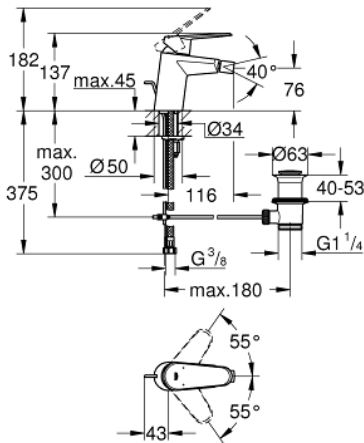

33 244 002 EURODISC COSMOPOLITAN ΜΙΚΤΗΣ ΜΠΙΝΤΕ 1/2" ΜΕΓΕΘΟΣ S

ΠΕΡΙΓΡΑΦΗ ΠΡΟΪΟΝΤΟΣ

- Χρώμα: chrome
- μεταλλική λαβή
- τοποθέτηση μιας οπής
- 35 mm κεραμεικός μηχανισμός
- ρυθμιζόμενος περιοριστής ρυθμός ροής
- Φινιρίσμα GROHE LongLife
- GROHE EcoJoy - Less water, perfect flow
- μέγιστη παροχή (στα 3 bar): 5 λίτρα/λεπτό
- GROHE FastFixation installation system
- φίλτρο με σφαιρικό σύνδεσμο
- σετ αυτόματης βαλβίδας 1 1/4"
- εύκαμπτοι σωλήνες σύνδεσης

33 244 002 EURODISC COSMOPOLITAN ΜΙΚΤΗΣ ΜΠΙΝΤΕ 1/2" ΜΕΓΕΘΟΣ S

ΑΝΤΑΛΛΑΚΤΙΚΑ , Μαρτίου 2010 – τώρα

- 1: Λαβή (Αριθμός ανταλλακτικού 46738000)
- 2: Κάλυμμα/ τάπα (Αριθμός ανταλλακτικού 46492000)
- 3: ΒΙΔΩΤΗ ΣΥΝΔΕΣΗ ELB3/8 (Αριθμός ανταλλακτικού 46460000)
- 4: Μηχανισμός (Αριθμός ανταλλακτικού 46374000)
- 5: Ράβδος έλξης (Αριθμός ανταλλακτικού 46739000)
- 6: Φίλτρο ροής (Αριθμός ανταλλακτικού 13998000)
- 7: Σετ στήριξης (Αριθμός ανταλλακτικού 46645000)
- 8: Βαλβίδα 1 1/4" (Αριθμός ανταλλακτικού 28910000)
- 8.1: Πώμα αυτόματης βαλβίδας (Αριθμός ανταλλακτικού 07182000)
- 8.2: Σετ οριζόντιας βέργας (Αριθμός ανταλλακτικού 07052000)
- 9: Περιοριστής θερμοκρασίας (Αριθμός ανταλλακτικού 46375000)*
- 10: Κλειδί (Αριθμός ανταλλακτικού 19332000)*
- 11: κλειδί συναρμολόγησης (Αριθμός ανταλλακτικού 19017000)*
- 12: Σετ οριζόντιας βέργας (Αριθμός ανταλλακτικού 07341000)*