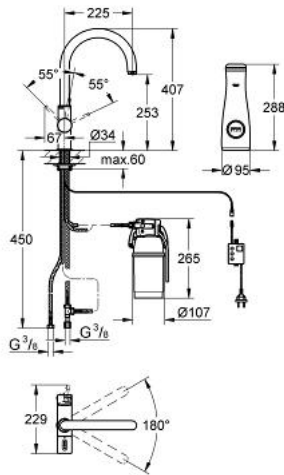

### ΠΕΡΙΓΡΑΦΗ ΠΡΟΪΟΝΤΟΣ

- Χρώμα: chrome
- αποτελούμενο από :
  - GROHE Blue μίκτης νεροχύτη μονού μοχλού με φίλτρο
  - τοποθέτηση μιας σπής
  - Στόμιο C
  - separate handle for filtered water
  - κεφαλή 1/2"
  - 35 mm κεραμεικός μηχανισμός
  - ρυθμιζόμενος περιοριστής ρυθμός ροής
  - Φινίρισμα GROHE LongLife
  - περιστρεφόμενο σωληνωτό ρουζούνι
  - swivel area 180°
  - ξεχωριστοί εσωτερικοί δίοδοι νερού για φιλτραρισμένο και μη φιλτραρισμένο νερό
  - εύκαμπτοι σωλήνες σύνδεσης
  - τύπος προστασίας IP 55
  - έγκριση βάσει Ευρωπαϊκής Συμμόρφωσης (CE)
  - main switching power supply 100 - 240 V AC 50/60 Hz with safety extra-low voltage (SELV) 6 V DC to filter change display unit
  - adjustable for 600 litre, 1500 litre or 3000 litre filter cartridges
  - GROHE Blue 600 l filter
  - GROHE Blue size S filter, filter head with flexible adjustment
  - GROHE Blue carafe
  - κατηγορία θορύβου 1 σύμφωνα με DIN 4109 συμπεριλαμβανομένου πιστοποιητικού