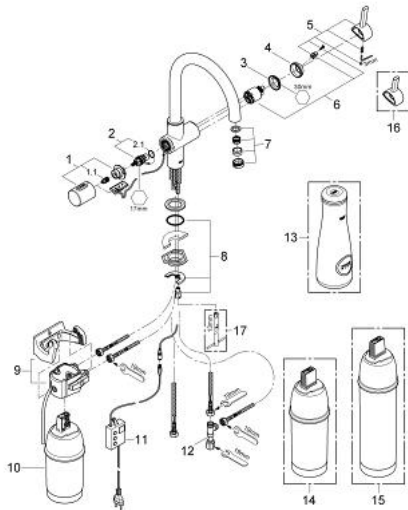

33 249 000 GROHE BLUE PURE <PRE>KIT ΕΚΚΙΝΗΣΗΣ</PRE>

ΑΝΤΑΛΛΑΚΤΙΚΑ , Αυγούστου 2012 – τώρα

1. 1: Λαβή (Αριθμός ανταλλακτικού 46652000)
   - 1.1: Ενθεμα ασφάλισης (Αριθμός ανταλλακτικού 0538600M)
   - 2: Κεφαλή/ μηχανισμός (Αριθμός ανταλλακτικού 64368000)
   - 2.1: Ο-Ρινγκ Ø18,2 x Ø1,7 (Αριθμός ανταλλακτικού 0392400M)
   - 3: ΒΙΔΩΤΗ ΣΥΝΔΕΣΗ ELB3/8 (Αριθμός ανταλλακτικού 46460000)
   - 4: Κάλυμμα/ τάπα (Αριθμός ανταλλακτικού 46116000)
   - 5: Λαβή (Αριθμός ανταλλακτικού 46653000)
   - 6: Μηχανισμός (Αριθμός ανταλλακτικού 46374000)
   - 7: Φίλτρο ροής (Αριθμός ανταλλακτικού 64374000)
   - 8: Σετ στήριξης (Αριθμός ανταλλακτικού 46249000)
   - 9: Κεφαλή φίλτρου (Αριθμός ανταλλακτικού 64508000)
   - 10: Φίλτρο (Αριθμός ανταλλακτικού 40404000)
   - 11: Μονάδα ελέγχου (Αριθμός ανταλλακτικού 64510000)
   - 12: Original WAS® T-piece 3/8" (Αριθμός ανταλλακτικού 41007000)
   - 13: <pre>Καράφα GROHE Blue Glass</pre> (Αριθμός ανταλλακτικού 4040500)*
   - 14: Φίλτρο (Αριθμός ανταλλακτικού 40430000)*
   - 15: Φίλτρο (Αριθμός ανταλλακτικού 40412000)*
   - 16: Shorter mixed water lever (Αριθμός ανταλλακτικού 40621000)*
   - 17: κλειδί συναρμολόγησης (Αριθμός ανταλλακτικού 19017000)*
2. Προαιρετικά εξαρτήματα