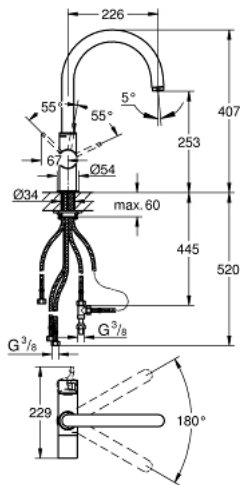

33 251 DC0 GROHE BLUE ΜΙΚΤΗΣ ΚΟΥΖΙΝΑΣ ΜΕ ΈΝΑ ΜΟΧΛΌ ΧΕΙΡΙΣΜΌΥ 1/2"

ΠΕΡΙΓΡΑΦΗ ΠΡΌΙΌΝΤΟΣ

- Χρώμα: supersteel
- Στόμιο C
- τοποθέτηση μιας σπής
- 46 mm κεραμικός μηχανισμός
- Φινίρισμα GROHE LongLife
- μεταλλική λαβή
- ρυθμιζόμενος περιοριστής ρυθμός ροής
- περιστρεφόμενο σωληνωτό ρουζούνι
- ξεχωριστοί εσωτερικοί δίοδοι νερού για φιλτραρισμένο και μη φιλτραρισμένο νερό
- with integrated drinking water outlet
- with ceramic headpart to shut off drinking water
- φίλτρο
- εύκαμπτοι σωλήνες σύνδεσης
- filter for drinking water not included in delivery

33 251 DC0 GROHE BLUE ΜΙΚΤΗΣ ΚΟΥΖΙΝΑΣ ΜΕ ΈΝΑ ΜΟΧΛΌ ΧΕΙΡΙΣΜΌΥ 1/2"

ΑΝΤΑΛΛΑΚΤΙΚΑ , Ιανουαρίου 2010 – τώρα

- 1: Λαβή (Αριθμός ανταλλακτικού 48020DC0)
- 1.1: Ενθεμα ασφάλισης (Αριθμός ανταλλακτικού 0538600M)
- 2: Κεφαλή/ μηχανισμός (Αριθμός ανταλλακτικού 64368000)
- 2.1: Ο-Ρινγκ Ø18,2 x Ø1,7 (Αριθμός ανταλλακτικού 0392400M)
- 3: Βιδωτό κάλυμμα (Αριθμός ανταλλακτικού 04456000)
- 4: Κάλυμμα/ τάπα (Αριθμός ανταλλακτικού 46116DC0)
- 5: Λαβή (Αριθμός ανταλλακτικού 46653DC0)
- 6: Μηχανισμός (Αριθμός ανταλλακτικού 46374000)
- 7: Φίλτρο ροής (Αριθμός ανταλλακτικού 64374DC0)
- 8: Σετ στήριξης (Αριθμός ανταλλακτικού 46249000)