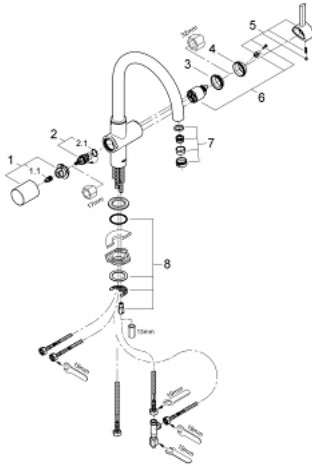

33 251 DC0 GROHE BLUE ΜΙΚΤΗΣ ΚΟΥΖΙΝΑΣ ΜΕ ΈΝΑ ΜΟΧΛΌ ΧΕΙΡΙΣΜΌΥ 1/2"

ΠΕΡΙΓΡΑΦΗ ΠΡΌΙΌΝΤΟΣ

- Χρώμα: supersteel
- Στόμιο C
- τοποθέτηση μιας σπής
- 46 mm κεραμικός μηχανισμός
- Φινίρισμα GROHE LongLife
- μεταλλική λαβή
- ρυθμιζόμενος περιοριστής ρυθμός ροής
- περιστρεφόμενο σωληνωτό ρουζούνι
- ξεχωριστοί εσωτερικοί δίοδοι νερού για φιλτραρισμένο και μη φιλτραρισμένο νερό
- with integrated drinking water outlet
- with ceramic headpart to shut off drinking water
- φίλτρο
- εύκαμπτοι σωλήνες σύνδεσης
- filter for drinking water not included in delivery

33 251 DC0 GROHE BLUE ΜΙΚΤΗΣ ΚΟΥΖΙΝΑΣ ΜΕ ΈΝΑ ΜΟΧΛΌ ΧΕΙΡΙΣΜΌΥ 1/2"

ΑΝΤΑΛΛΑΚΤΙΚΑ , Ιανουαρίου 2010 – τώρα

- 1: Λαβή (Αριθμός ανταλλακτικού 48020DC0)
- 1.1: Ενθεμα ασφάλισης (Αριθμός ανταλλακτικού 0538600M)
- 2: Κεφαλή/ μηχανισμός (Αριθμός ανταλλακτικού 64368000)
- 2.1: Ο-Ρινγκ Ø18,2 x Ø1,7 (Αριθμός ανταλλακτικού 0392400M)
- 3: Βιδωτό κάλυμμα (Αριθμός ανταλλακτικού 04456000)
- 4: Κάλυμμα/ τάπα (Αριθμός ανταλλακτικού 46116DC0)
- 5: Λαβή (Αριθμός ανταλλακτικού 46653DC0)
- 6: Μηχανισμός (Αριθμός ανταλλακτικού 46374000)
- 7: Φίλτρο ροής (Αριθμός ανταλλακτικού 64374DC0)
- 8: Σετ στήριξης (Αριθμός ανταλλακτικού 46249000)