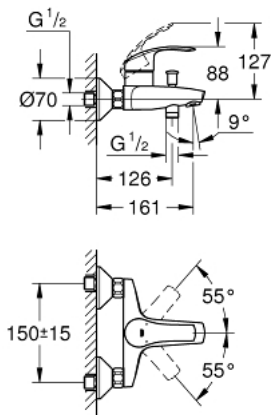

33 300 002 EUROSMART ΜΙΚΤΗΣ ΛΟΥΤΡΟΥ ΜΕ ΉΝΑ ΜΟΧΛΌ 1/2"

ΠΕΡΙΓΡΑΦΗ ΠΡΟΪΟΝΤΟΣ

- Χρώμα: chrome
- επίτοιχη
- μεταλλική λαβή
- 35 mm κεραμικός μηχανισμός
- με περιοριστή θερμοκρασίας
- Φινίρισμα GROHE LongLife
- ρυθμιζόμενος περιοριστής ρυθμός ροής
- αυτόματος διανεμητής : λουτρού/ντους
- φίλτρο
- ενσωματωμένη βαλβίδα αντεπιστροφής στην έξοδο του ντους 1/2"
- σύνδεσμοι σχήματος S
- metal wall escutcheons
- προστασία κατά της ανάστροφης ροής

33 300 002 EUROSMART ΜΙΚΤΗΣ ΛΟΥΤΡΟΥ ΜΕ ΉΝΑ ΜΟΧΛΌ 1/2"

ΑΝΤΑΛΛΑΚΤΙΚΑ , Οκτωβρίου 2013 – τώρα

- 1: Λαβή (Αριθμός ανταλλακτικού 46898000)
 - 2: Κάλυμμα/ τάπα (Αριθμός ανταλλακτικού 46899000)
 - 3: Μηχανισμός (Αριθμός ανταλλακτικού 46374000)
 - 4: Κεφαλή Διανομέα (Αριθμός ανταλλακτικού 65648000)
 - 5: Διανομέας (Αριθμός ανταλλακτικού 65655000)
 - 6: Βαλβίδα αντεπιστροφής (Αριθμός ανταλλακτικού 08565000)
 - 7: Φίλτρο ροής (Αριθμός ανταλλακτικού 13952000)
 - 8: Ρακόρ-Εδρα 1/2" (Αριθμός ανταλλακτικού 45044000)
 - 9: Σύνδεσμος σχήματος S (Αριθμός ανταλλακτικού 12075000)
 - 9.1: Λάστιχο στεγανοποίησης (Αριθμός ανταλλακτικού 0138600M)
 - 9.2: Ροζέτα (Αριθμός ανταλλακτικού 0221000M)
 - 10: Προέκταση 3/4", 20mm (Αριθμός ανταλλακτικού 0713000M)*
 - 11: Κλειδί (Αριθμός ανταλλακτικού 19332000)*
 - 12: Special spanner (Αριθμός ανταλλακτικού 19377000)*
- * Προαιρετικά εξαρτήματα