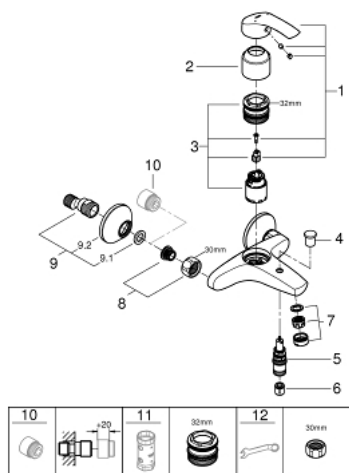

33 300 002 EUROSMART ΜΙΚΤΗΣ ΛΟΥΤΡΟΥ ΜΕ ΉΝΑ ΜΟΧΛΌ 1/2"

ΠΕΡΙΓΡΑΦΗ ΠΡΟΪΟΝΤΟΣ

- Χρώμα: chrome
- επίτοιχη
- μεταλλική λαβή
- 35 mm κεραμικός μηχανισμός
- με περιοριστή θερμοκρασίας
- Φινίρισμα GROHE LongLife
- ρυθμιζόμενος περιοριστής ρυθμός ροής
- αυτόματος διανεμητής : λουτρού/ντους
- φίλτρο
- ενσωματωμένη βαλβίδα αντεπιστροφής στην έξοδο του ντους 1/2"
- σύνδεσμοι σχήματος S
- metal wall escutcheons
- προστασία κατά της ανάστροφης ροής

33 300 002 EUROSMART ΜΙΚΤΗΣ ΛΟΥΤΡΟΥ ΜΕ ΉΝΑ ΜΟΧΛΌ 1/2"

ΑΝΤΑΛΛΑΚΤΙΚΑ , Οκτωβρίου 2013 – τώρα

- 1: Λαβή (Αριθμός ανταλλακτικού 46898000)
 - 2: Κάλυμμα/ τάπα (Αριθμός ανταλλακτικού 46899000)
 - 3: Μηχανισμός (Αριθμός ανταλλακτικού 46374000)
 - 4: Κεφαλή Διανομέα (Αριθμός ανταλλακτικού 65648000)
 - 5: Διανομέας (Αριθμός ανταλλακτικού 65655000)
 - 6: Βαλβίδα αντεπιστροφής (Αριθμός ανταλλακτικού 08565000)
 - 7: Φίλτρο ροής (Αριθμός ανταλλακτικού 13952000)
 - 8: Ρακόρ-Εδρα 1/2" (Αριθμός ανταλλακτικού 45044000)
 - 9: Σύνδεσμος σχήματος S (Αριθμός ανταλλακτικού 12075000)
 - 9.1: Λάστιχο στεγανοποίησης (Αριθμός ανταλλακτικού 0138600M)
 - 9.2: Ροζέτα (Αριθμός ανταλλακτικού 0221000M)
 - 10: Προέκταση 3/4", 20mm (Αριθμός ανταλλακτικού 0713000M)*
 - 11: Κλειδί (Αριθμός ανταλλακτικού 19332000)*
 - 12: Special spanner (Αριθμός ανταλλακτικού 19377000)*
- * Προαιρετικά εξαρτήματα