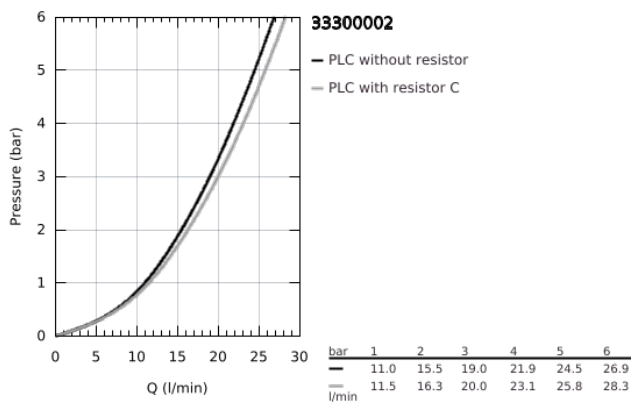

33 300 002 EUROSMART ΜΙΚΤΗΣ ΛΟΥΤΡΟΥ ΜΕ ΉΝΑ ΜΟΧΛΌ 1/2"

ΠΕΡΙΓΡΑΦΗ ΠΡΟΪΟΝΤΟΣ

- Χρώμα: chrome
- επίτοιχη
- μεταλλική λαβή
- 35 mm κεραμικός μηχανισμός
- με περιοριστή θερμοκρασίας
- Φινίρισμα GROHE LongLife
- ρυθμιζόμενος περιοριστής ρυθμός ροής
- αυτόματος διανεμητής : λουτρού/ντους
- φίλτρο
- ενσωματωμένη βαλβίδα αντεπιστροφής στην έξοδο του ντους 1/2"
- σύνδεσμοι σχήματος S
- metal wall escutcheons
- προστασία κατά της ανάστροφης ροής

33 300 002 EUROSMART ΜΙΚΤΗΣ ΛΟΥΤΡΟΥ ΜΕ ΉΝΑ ΜΟΧΛΌ 1/2"

ΑΝΤΑΛΛΑΚΤΙΚΑ , Οκτωβρίου 2013 – τώρα

- 1: Λαβή (Αριθμός ανταλλακτικού 46898000)
 - 2: Κάλυμμα/ τάπα (Αριθμός ανταλλακτικού 46899000)
 - 3: Μηχανισμός (Αριθμός ανταλλακτικού 46374000)
 - 4: Κεφαλή Διανομέα (Αριθμός ανταλλακτικού 65648000)
 - 5: Διανομέας (Αριθμός ανταλλακτικού 65655000)
 - 6: Βαλβίδα αντεπιστροφής (Αριθμός ανταλλακτικού 08565000)
 - 7: Φίλτρο ροής (Αριθμός ανταλλακτικού 13952000)
 - 8: Ρακόρ-Εδρα 1/2" (Αριθμός ανταλλακτικού 45044000)
 - 9: Σύνδεσμος σχήματος S (Αριθμός ανταλλακτικού 12075000)
 - 9.1: Λάστιχο στεγανοποίησης (Αριθμός ανταλλακτικού 0138600M)
 - 9.2: Ροζέτα (Αριθμός ανταλλακτικού 0221000M)
 - 10: Προέκταση 3/4", 20mm (Αριθμός ανταλλακτικού 0713000M)*
 - 11: Κλειδί (Αριθμός ανταλλακτικού 19332000)*
 - 12: Special spanner (Αριθμός ανταλλακτικού 19377000)*
- * Προαιρετικά εξαρτήματα