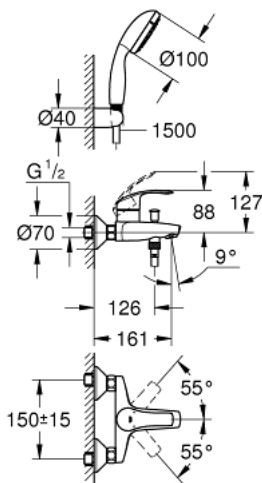

33 302 002 EUROSMART ΜΙΚΤΗΣ ΛΟΥΤΡΟΥ ΜΕ ΉΝΑ ΜΟΧΛΌ 1/2"

ΠΕΡΙΓΡΑΦΗ ΠΡΟΪΟΝΤΟΣ

- Χρώμα: chrome
- επίτοιχη
- μεταλλική λαβή
- 35 mm κεραμεικός μηχανισμός
- με περιοριστή θερμοκρασίας
- Φινίρισμα GROHE LongLife
- ρυθμιζόμενος περιοριστής ρυθμός ροής
- αυτόματος διανεμητής : λουτρού/ντους
- φίλτρο
- ενσωματωμένη βαλβίδα αντεπιστροφής στην έξοδο του ντους 1/2"
- σύνδεσμοι σχήματος S
- metal wall escutcheons
- προστασία κατά της ανάστροφης ροής
- με σετ ντους
- αποτελούμενο από :
 - hand shower Tempesta 100, 1 spray, 9.5 l/min (27 923 000)
 - στήριγμα ντους (28 605)
 - σπιράλ Relexaflex 1500 mm 1/2"x 1/2" (28 151)

33 302 002 EUROSMART ΜΙΚΤΗΣ ΛΟΥΤΡΟΥ ΜΕ ΉΝΑ ΜΟΧΛΌ 1/2"

ΑΝΤΑΛΛΑΚΤΙΚΑ , Οκτωβρίου 2013 – τώρα

- 1: Λαβή (Αριθμός ανταλλακτικού 46898000)
- 2: Κάλυμμα/ τάπα (Αριθμός ανταλλακτικού 46899000)
- 3: Μηχανισμός (Αριθμός ανταλλακτικού 46374000)
- 4: Κεφαλή Διανομέα (Αριθμός ανταλλακτικού 65648000)
- 5: Διανομέας (Αριθμός ανταλλακτικού 65655000)
- 6: Βαλβίδα αντεπιστροφής (Αριθμός ανταλλακτικού 08565000)
- 7: Φίλτρο ροής (Αριθμός ανταλλακτικού 13952000)
- 8: Ρακόρ-Εδρα 1/2" (Αριθμός ανταλλακτικού 45044000)
- 9: Σύνδεσμος σχήματος S (Αριθμός ανταλλακτικού 12075000)
- 9.1: Λάστιχο στεγανοποίησης (Αριθμός ανταλλακτικού 0138600M)
- 9.2: Ροζέτα (Αριθμός ανταλλακτικού 0221000M)
- 10: Φίλτρο ακαθαρσιών (Αριθμός ανταλλακτικού 0700200M)
- 11: Προέκταση 3/4", 20mm (Αριθμός ανταλλακτικού 0713000M)*
- 12: Κλειδί (Αριθμός ανταλλακτικού 19332000)*
- 13: Special spanner (Αριθμός ανταλλακτικού 19377000)*