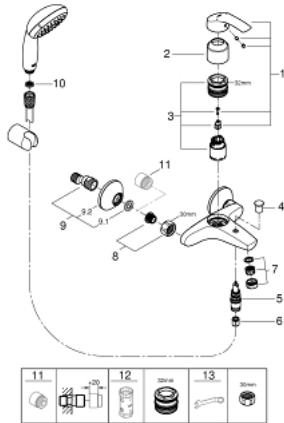

33 302 002 EUROSMART ΜΙΚΤΗΣ ΛΟΥΤΡΟΥ ΜΕ ΉΝΑ ΜΟΧΛΌ 1/2"

ΠΕΡΙΓΡΑΦΗ ΠΡΟΪΟΝΤΟΣ

- Χρώμα: chrome
- επίτοιχη
- μεταλλική λαβή
- 35 mm κεραμεικός μηχανισμός
- με περιοριστή θερμοκρασίας
- Φινίρισμα GROHE LongLife
- ρυθμιζόμενος περιοριστής ρυθμός ροής
- αυτόματος διανεμητής : λουτρού/ντους
- φίλτρο
- ενσωματωμένη βαλβίδα αντεπιστροφής στην έξοδο του ντους 1/2"
- σύνδεσμοι σχήματος S
- metal wall escutcheons
- προστασία κατά της ανάστροφης ροής
- με σετ ντους
- αποτελούμενο από :
 - hand shower Tempesta 100, 1 spray, 9.5 l/min (27 923 000)
 - στήριγμα ντους (28 605)
 - σπιράλ Relexaflex 1500 mm 1/2"x 1/2" (28 151)

33 302 002 EUROSMART ΜΙΚΤΗΣ ΛΟΥΤΡΟΥ ΜΕ ΉΝΑ ΜΟΧΛΌ 1/2"

ΑΝΤΑΛΛΑΚΤΙΚΑ , Οκτωβρίου 2013 – τώρα

- 1: Λαβή (Αριθμός ανταλλακτικού 46898000)
- 2: Κάλυμμα/ τάπα (Αριθμός ανταλλακτικού 46899000)
- 3: Μηχανισμός (Αριθμός ανταλλακτικού 46374000)
- 4: Κεφαλή Διανομέα (Αριθμός ανταλλακτικού 65648000)
- 5: Διανομέας (Αριθμός ανταλλακτικού 65655000)
- 6: Βαλβίδα αντεπιστροφής (Αριθμός ανταλλακτικού 08565000)
- 7: Φίλτρο ροής (Αριθμός ανταλλακτικού 13952000)
- 8: Ρακόρ-Εδρα 1/2" (Αριθμός ανταλλακτικού 45044000)
- 9: Σύνδεσμος σχήματος S (Αριθμός ανταλλακτικού 12075000)
- 9.1: Λάστιχο στεγανοποίησης (Αριθμός ανταλλακτικού 0138600M)
- 9.2: Ροζέτα (Αριθμός ανταλλακτικού 0221000M)
- 10: Φίλτρο ακαθαρσιών (Αριθμός ανταλλακτικού 0700200M)
- 11: Προέκταση 3/4", 20mm (Αριθμός ανταλλακτικού 0713000M)*
- 12: Κλειδί (Αριθμός ανταλλακτικού 19332000)*
- 13: Special spanner (Αριθμός ανταλλακτικού 19377000)*