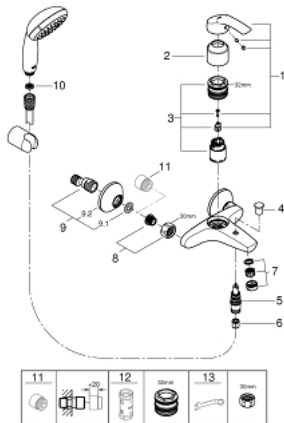

33 302 20A EUROSMA RT ΜΙΚΤΗΣ ΛΟΥΤΡΟΥ ΜΕ ΈΝΑ ΜΟΧΛΌ 1/2"

ΠΕΡΙΓΡΑΦΗ ΠΡΟΪΟΝΤΟΣ

- Χρώμα: chrome
- επίτοιχη
- μεταλλική λαβή
- 35 mm κεραμικός μηχανισμός
- με περιοριστή θερμοκρασίας
- Φινίρισμα GROHE LongLife
- ρυθμιζόμενος περιοριστής ρυθμός ροής
- αυτόματος διανεμητής : λουτρού/ντους
- φίλτρο
- ενσωματωμένη βαλβίδα αντεπιστροφής στην έξοδο του ντους 1/2"
- σύνδεσμοι σχήματος S
- metal wall escutcheons
- προστασία κατά της ανάστροφης ροής
- με σετ ντους
- hand shower Tempesta 100, 1 spray, 9.5 l/min (27 923)
- στήριγμα ντους (28 605)
- σπιράλ Relexaflex 1500 mm 1/2"x 1/2" (28 151)

33 302 20A EUROSART ΜΙΚΤΗΣ ΛΟΥΤΡΟΥ ΜΕ ΈΝΑ ΜΟΧΛΌ 1/2"

ΑΝΤΑΛΛΑΚΤΙΚΑ , Απριλίου 2017 – τώρα

- 1: Λαβή (Αριθμός ανταλλακτικού 46898000)
- 2: Κάλυμμα/ τάπα (Αριθμός ανταλλακτικού 46899000)
- 3: Μηχανισμός (Αριθμός ανταλλακτικού 46374000)
- 4: Κεφαλή Διανομέα (Αριθμός ανταλλακτικού 65648000)
- 5: Διανομέας (Αριθμός ανταλλακτικού 65655000)
- 6: Βαλβίδα αντεπιστροφής (Αριθμός ανταλλακτικού 08565000)
- 7: Φίλτρο ροής (Αριθμός ανταλλακτικού 13952000)
- 8: Ρακόρ-Εδρα 1/2" (Αριθμός ανταλλακτικού 45044000)
- 9: Σύνδεσμος σχήματος S (Αριθμός ανταλλακτικού 12075000)
- 9.1: Λάστιχο στεγανοποίησης (Αριθμός ανταλλακτικού 0138600M)
- 9.2: Ροζέτα (Αριθμός ανταλλακτικού 0221000M)
- 10: Φίλτρο ακαθαρσιών (Αριθμός ανταλλακτικού 0700200M)
- 11: Προέκταση 3/4", 20mm (Αριθμός ανταλλακτικού 0713000M)*
- 12: Κλειδί (Αριθμός ανταλλακτικού 19332000)*
- 13: Special spanner (Αριθμός ανταλλακτικού 19377000)*