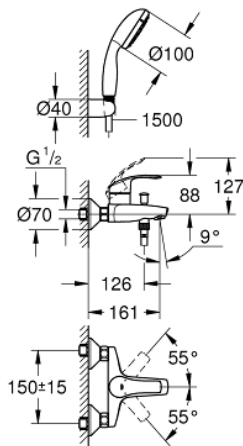

33 302 20A EUROSMA RT ΜΙΚΤΗΣ ΛΟΥΤΡΟΥ ΜΕ ΈΝΑ ΜΟΧΛΌ 1/2"

ΠΕΡΙΓΡΑΦΗ ΠΡΟΪΟΝΤΟΣ

- Χρώμα: chrome
- επίτοιχη
- μεταλλική λαβή
- 35 mm κεραμικός μηχανισμός
- με περιοριστή θερμοκρασίας
- Φινίρισμα GROHE LongLife
- ρυθμιζόμενος περιοριστής ρυθμός ροής
- αυτόματος διανεμητής : λουτρού/ντους
- φίλτρο
- ενσωματωμένη βαλβίδα αντεπιστροφής στην έξοδο του ντους 1/2"
- σύνδεσμοι σχήματος S
- metal wall escutcheons
- προστασία κατά της ανάστροφης ροής
- με σετ ντους
- hand shower Tempesta 100, 1 spray, 9.5 l/min (27 923)
- στήριγμα ντους (28 605)
- σπιράλ Relexaflex 1500 mm 1/2"x 1/2" (28 151)

33 302 20A EUROSART ΜΙΚΤΗΣ ΛΟΥΤΡΟΥ ΜΕ ΈΝΑ ΜΟΧΛΌ 1/2"

ΑΝΤΑΛΛΑΚΤΙΚΑ , Απριλίου 2017 – τώρα

- 1: Λαβή (Αριθμός ανταλλακτικού 46898000)
- 2: Κάλυμμα/ τάπα (Αριθμός ανταλλακτικού 46899000)
- 3: Μηχανισμός (Αριθμός ανταλλακτικού 46374000)
- 4: Κεφαλή Διανομέα (Αριθμός ανταλλακτικού 65648000)
- 5: Διανομέας (Αριθμός ανταλλακτικού 65655000)
- 6: Βαλβίδα αντεπιστροφής (Αριθμός ανταλλακτικού 08565000)
- 7: Φίλτρο ροής (Αριθμός ανταλλακτικού 13952000)
- 8: Ρακόρ-Εδρα 1/2" (Αριθμός ανταλλακτικού 45044000)
- 9: Σύνδεσμος σχήματος S (Αριθμός ανταλλακτικού 12075000)
- 9.1: Λάστιχο στεγανοποίησης (Αριθμός ανταλλακτικού 0138600M)
- 9.2: Ροζέτα (Αριθμός ανταλλακτικού 0221000M)
- 10: Φίλτρο ακαθαρσιών (Αριθμός ανταλλακτικού 0700200M)
- 11: Προέκταση 3/4", 20mm (Αριθμός ανταλλακτικού 0713000M)*
- 12: Κλειδί (Αριθμός ανταλλακτικού 19332000)*
- 13: Special spanner (Αριθμός ανταλλακτικού 19377000)*