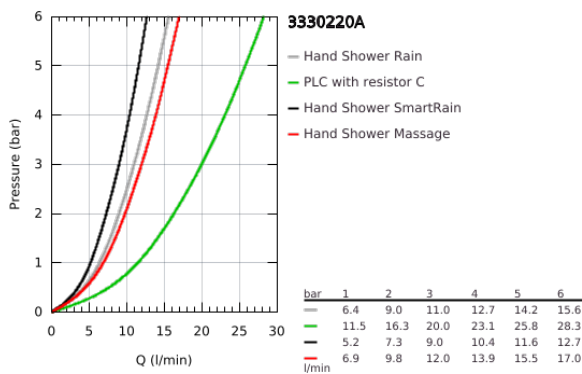

33 302 20A EUROSMA RT ΜΙΚΤΗΣ ΛΟΥΤΡΟΥ ΜΕ ΈΝΑ ΜΟΧΛΌ 1/2"

ΠΕΡΙΓΡΑΦΗ ΠΡΟΪΟΝΤΟΣ

- Χρώμα: chrome
- επίτοιχη
- μεταλλική λαβή
- 35 mm κεραμικός μηχανισμός
- με περιοριστή θερμοκρασίας
- Φινίρισμα GROHE LongLife
- ρυθμιζόμενος περιοριστής ρυθμός ροής
- αυτόματος διανεμητής : λουτρού/ντους
- φίλτρο
- ενσωματωμένη βαλβίδα αντεπιστροφής στην έξοδο του ντους 1/2"
- σύνδεσμοι σχήματος S
- metal wall escutcheons
- προστασία κατά της ανάστροφης ροής
- με σετ ντους
- hand shower Tempesta 100, 1 spray, 9.5 l/min (27 923)
- στήριγμα ντους (28 605)
- σπιράλ Relexaflex 1500 mm 1/2"x 1/2" (28 151)

33 302 20A EUROSART ΜΙΚΤΗΣ ΛΟΥΤΡΟΥ ΜΕ ΈΝΑ ΜΟΧΛΌ 1/2"

ΑΝΤΑΛΛΑΚΤΙΚΑ , Απριλίου 2017 – τώρα

- 1: Λαβή (Αριθμός ανταλλακτικού 46898000)
- 2: Κάλυμμα/ τάπα (Αριθμός ανταλλακτικού 46899000)
- 3: Μηχανισμός (Αριθμός ανταλλακτικού 46374000)
- 4: Κεφαλή Διανομέα (Αριθμός ανταλλακτικού 65648000)
- 5: Διανομέας (Αριθμός ανταλλακτικού 65655000)
- 6: Βαλβίδα αντεπιστροφής (Αριθμός ανταλλακτικού 08565000)
- 7: Φίλτρο ροής (Αριθμός ανταλλακτικού 13952000)
- 8: Ρακόρ-Εδρα 1/2" (Αριθμός ανταλλακτικού 45044000)
- 9: Σύνδεσμος σχήματος S (Αριθμός ανταλλακτικού 12075000)
- 9.1: Λάστιχο στεγανοποίησης (Αριθμός ανταλλακτικού 0138600M)
- 9.2: Ροζέτα (Αριθμός ανταλλακτικού 0221000M)
- 10: Φίλτρο ακαθαρσιών (Αριθμός ανταλλακτικού 0700200M)
- 11: Προέκταση 3/4", 20mm (Αριθμός ανταλλακτικού 0713000M)*
- 12: Κλειδί (Αριθμός ανταλλακτικού 19332000)*
- 13: Special spanner (Αριθμός ανταλλακτικού 19377000)*