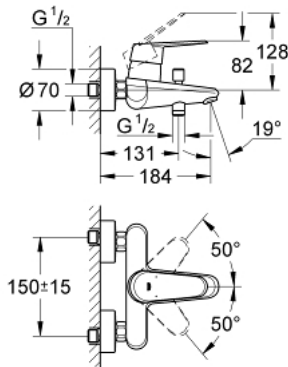

33 390 002 EURODISC COSMOPOLITAN ΜΙΚΤΗΣ ΛΟΥΤΡΟΥ ΜΕ ΈΝΑ ΜΟΧΛΌ 1/2"

ΠΕΡΙΓΡΑΦΗ ΠΡΟΪΟΝΤΟΣ

- Χρώμα: chrome
- επίτοιχη
- μεταλλική λαβή
- 46 mm κεραμικός μηχανισμός
- Φινίρισμα GROHE LongLife
- ρυθμιζόμενος περιοριστής ρυθμός ροής
- αυτόματος διανεμητής : λουτρού/ντους
- φίλτρο
- ενσωματωμένη βαλβίδα αντεπιστροφής στην έξοδο του ντους 1/2"
- σύνδεσμοι σχήματος S
- προστασία κατά της ανάστροφης ροής

33 390 002 EURODISC COSMOPOLITAN ΜΙΚΤΗΣ ΛΟΥΤΡΟΥ ΜΕ ΈΝΑ ΜΟΧΛΌ 1/2"

ΑΝΤΑΛΛΑΚΤΙΚΑ, Μαρτίου 2010 – τώρα

- 1: Λαβή (Αριθμός ανταλλακτικού 46743000)
- 2: Κάλυμμα/ τάπα (Αριθμός ανταλλακτικού 46427000)
- 3: Μηχανισμός (Αριθμός ανταλλακτικού 46048000)
- 4: Ρακόρ-Εδρα 1/2" (Αριθμός ανταλλακτικού 45044000)
- 5: Σύνδεσμος σχήματος S (Αριθμός ανταλλακτικού 12662000)
- 6: Κεφαλή Διανομέα (Αριθμός ανταλλακτικού 64309000)
- 7: Διανομέας (Αριθμός ανταλλακτικού 65655000)
- 8: Βαλβίδα αντεπιστροφής (Αριθμός ανταλλακτικού 08565000)
- 9: Φίλτρο ροής (Αριθμός ανταλλακτικού 13952000)
- 10: Περιοριστής θερμοκρασίας (Αριθμός ανταλλακτικού 46308000)*
- 11: Προέκταση 3/4", 20mm (Αριθμός ανταλλακτικού 0713000M)*
- 12: Special spanner (Αριθμός ανταλλακτικού 19377000)*