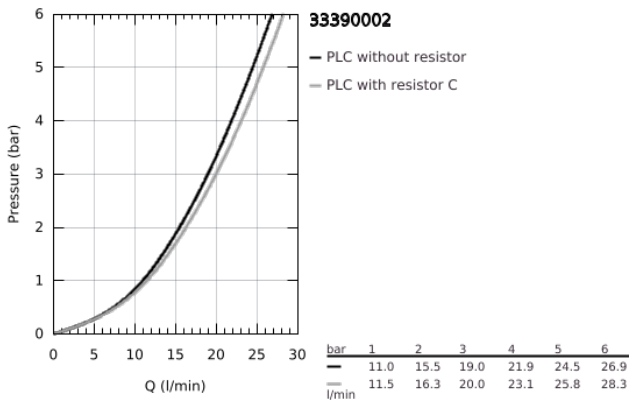

33 390 002 EURODISC COSMOPOLITAN ΜΙΚΤΗΣ ΛΟΥΤΡΟΥ ΜΕ ΈΝΑ ΜΟΧΛΌ 1/2"

ΠΕΡΙΓΡΑΦΗ ΠΡΟΪΟΝΤΟΣ

- Χρώμα: chrome
- επίτοιχη
- μεταλλική λαβή
- 46 mm κεραμικός μηχανισμός
- Φινίρισμα GROHE LongLife
- ρυθμιζόμενος περιοριστής ρυθμός ροής
- αυτόματος διανεμητής : λουτρού/ντους
- φίλτρο
- ενσωματωμένη βαλβίδα αντεπιστροφής στην έξοδο του ντους 1/2"
- σύνδεσμοι σχήματος S
- προστασία κατά της ανάστροφης ροής

33 390 002 EURODISC COSMOPOLITAN ΜΙΚΤΗΣ ΛΟΥΤΡΟΥ ΜΕ ΈΝΑ ΜΟΧΛΌ 1/2"

ΑΝΤΑΛΛΑΚΤΙΚΑ, Μαρτίου 2010 – τώρα

- 1: Λαβή (Αριθμός ανταλλακτικού 46743000)
- 2: Κάλυμμα/ τάπα (Αριθμός ανταλλακτικού 46427000)
- 3: Μηχανισμός (Αριθμός ανταλλακτικού 46048000)
- 4: Ρακόρ-Εδρα 1/2" (Αριθμός ανταλλακτικού 45044000)
- 5: Σύνδεσμος σχήματος S (Αριθμός ανταλλακτικού 12662000)
- 6: Κεφαλή Διανομέα (Αριθμός ανταλλακτικού 64309000)
- 7: Διανομέας (Αριθμός ανταλλακτικού 65655000)
- 8: Βαλβίδα αντεπιστροφής (Αριθμός ανταλλακτικού 08565000)
- 9: Φίλτρο ροής (Αριθμός ανταλλακτικού 13952000)
- 10: Περιοριστής θερμοκρασίας (Αριθμός ανταλλακτικού 46308000)*
- 11: Προέκταση 3/4", 20mm (Αριθμός ανταλλακτικού 0713000M)*
- 12: Special spanner (Αριθμός ανταλλακτικού 19377000)*