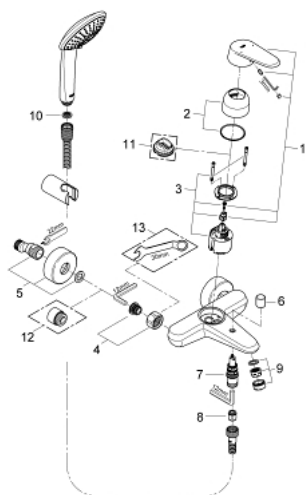

33 395 002 EURODISC COSMOPOLITAN ΜΙΚΤΗΣ ΛΟΥΤΡΟΥ ΜΕ ΈΝΑ ΜΟΧΛΌ 1/2"

ΠΕΡΙΓΡΑΦΗ ΠΡΟΪΟΝΤΟΣ

- Χρώμα: chrome
- επίτοιχη
- μεταλλική λαβή
- 46 mm κεραμικός μηχανισμός
- Φινίρισμα GROHE LongLife
- ρυθμιζόμενος περιοριστής ρυθμός ροής
- αυτόματος διανεμητής : λουτρού/ντους
- φίλτρο
- ενσωματωμένη βαλβίδα αντεπιστροφής στην έξοδο του ντους 1/2"
- σύνδεσμοι σχήματος S
- προστασία κατά της ανάστροφης ροής
- με σετ ντους
- αποτελούμενο από :
 - hand shower Euphoria 110 Champagne (27 222)
 - wall shower holder (27 056)
 - σπιράλ Relaxaflex 1500 mm 1/2"x 1/2" (28 151)

33 395 002 EURODISC COSMOPOLITAN ΜΙΚΤΗΣ ΛΟΥΤΡΟΥ ΜΕ ΈΝΑ ΜΟΧΛΙΟ 1/2"

ΑΝΤΑΛΛΑΚΤΙΚΑ , Μαρτίου 2010 – τώρα

- 1: Λαβή (Αριθμός ανταλλακτικού 46743000)
- 2: Κάλυμμα/ τάπα (Αριθμός ανταλλακτικού 46427000)
- 3: Μηχανισμός (Αριθμός ανταλλακτικού 46048000)
- 4: Ρακόρ-Εδρα 1/2" (Αριθμός ανταλλακτικού 45044000)
- 5: Σύνδεσμος σχήματος S (Αριθμός ανταλλακτικού 12662000)
- 6: Κεφαλή Διανομέα (Αριθμός ανταλλακτικού 64309000)
- 7: Διανομέας (Αριθμός ανταλλακτικού 65655000)
- 8: Βαλβίδα αντεπιστροφής (Αριθμός ανταλλακτικού 08565000)
- 9: Φίλτρο ροής (Αριθμός ανταλλακτικού 13952000)
- 10: Φίλτρο ακαθαρσιών (Αριθμός ανταλλακτικού 0700200M)
- 11: Περιοριστής θερμοκρασίας (Αριθμός ανταλλακτικού 46308000)*
- 12: Προέκταση 3/4", 20mm (Αριθμός ανταλλακτικού 0713000M)*
- 13: Special spanner (Αριθμός ανταλλακτικού 19377000)*