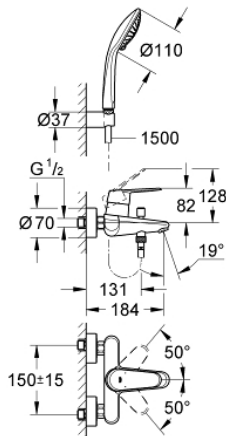

33 395 002 EURODISC COSMOPOLITAN ΜΙΚΤΗΣ ΛΟΥΤΡΟΥ ΜΕ ΈΝΑ ΜΟΧΛΌ 1/2"

ΠΕΡΙΓΡΑΦΗ ΠΡΟΪΟΝΤΟΣ

- Χρώμα: chrome
- επίτοιχη
- μεταλλική λαβή
- 46 mm κεραμικός μηχανισμός
- Φινίρισμα GROHE LongLife
- ρυθμιζόμενος περιοριστής ρυθμός ροής
- αυτόματος διανεμητής : λουτρού/ντους
- φίλτρο
- ενσωματωμένη βαλβίδα αντεπιστροφής στην έξοδο του ντους 1/2"
- σύνδεσμοι σχήματος S
- προστασία κατά της ανάστροφης ροής
- με σετ ντους
- αποτελούμενο από :
 - hand shower Euphoria 110 Champagne (27 222)
 - wall shower holder (27 056)
 - σπιράλ Relaxaflex 1500 mm 1/2"x 1/2" (28 151)

33 395 002 EURODISC COSMOPOLITAN ΜΙΚΤΗΣ ΛΟΥΤΡΟΥ ΜΕ ΈΝΑ ΜΟΧΛΙΟ 1/2"

ΑΝΤΑΛΛΑΚΤΙΚΑ , Μαρτίου 2010 – τώρα

- 1: Λαβή (Αριθμός ανταλλακτικού 46743000)
- 2: Κάλυμμα/ τάπα (Αριθμός ανταλλακτικού 46427000)
- 3: Μηχανισμός (Αριθμός ανταλλακτικού 46048000)
- 4: Ρακόρ-Εδρα 1/2" (Αριθμός ανταλλακτικού 45044000)
- 5: Σύνδεσμος σχήματος S (Αριθμός ανταλλακτικού 12662000)
- 6: Κεφαλή Διανομέα (Αριθμός ανταλλακτικού 64309000)
- 7: Διανομέας (Αριθμός ανταλλακτικού 65655000)
- 8: Βαλβίδα αντεπιστροφής (Αριθμός ανταλλακτικού 08565000)
- 9: Φίλτρο ροής (Αριθμός ανταλλακτικού 13952000)
- 10: Φίλτρο ακαθαρσιών (Αριθμός ανταλλακτικού 0700200M)
- 11: Περιοριστής θερμοκρασίας (Αριθμός ανταλλακτικού 46308000)*
- 12: Προέκταση 3/4", 20mm (Αριθμός ανταλλακτικού 0713000M)*
- 13: Special spanner (Αριθμός ανταλλακτικού 19377000)*