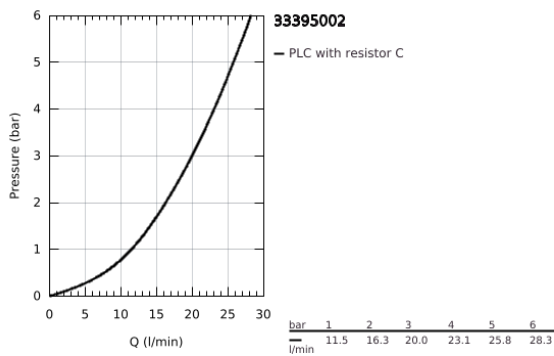

33 395 002 EURODISC COSMOPOLITAN ΜΙΚΤΗΣ ΛΟΥΤΡΟΥ ΜΕ ΈΝΑ ΜΟΧΛΌ 1/2"

ΠΕΡΙΓΡΑΦΗ ΠΡΟΪΟΝΤΟΣ

- Χρώμα: chrome
- επίτοιχη
- μεταλλική λαβή
- 46 mm κεραμικός μηχανισμός
- Φινίρισμα GROHE LongLife
- ρυθμιζόμενος περιοριστής ρυθμός ροής
- αυτόματος διανεμητής : λουτρού/ντους
- φίλτρο
- ενσωματωμένη βαλβίδα αντεπιστροφής στην έξοδο του ντους 1/2"
- σύνδεσμοι σχήματος S
- προστασία κατά της ανάστροφης ροής
- με σετ ντους
- αποτελούμενο από :
 - hand shower Euphoria 110 Champagne (27 222)
 - wall shower holder (27 056)
 - σπιράλ Relaxaflex 1500 mm 1/2"x 1/2" (28 151)

33 395 002 EURODISC COSMOPOLITAN ΜΙΚΤΗΣ ΛΟΥΤΡΟΥ ΜΕ ΈΝΑ ΜΟΧΛΙΟ 1/2"

ΑΝΤΑΛΛΑΚΤΙΚΑ , Μαρτίου 2010 – τώρα

- 1: Λαβή (Αριθμός ανταλλακτικού 46743000)
- 2: Κάλυμμα/ τάπα (Αριθμός ανταλλακτικού 46427000)
- 3: Μηχανισμός (Αριθμός ανταλλακτικού 46048000)
- 4: Ρακόρ-Εδρα 1/2" (Αριθμός ανταλλακτικού 45044000)
- 5: Σύνδεσμος σχήματος S (Αριθμός ανταλλακτικού 12662000)
- 6: Κεφαλή Διανομέα (Αριθμός ανταλλακτικού 64309000)
- 7: Διανομέας (Αριθμός ανταλλακτικού 65655000)
- 8: Βαλβίδα αντεπιστροφής (Αριθμός ανταλλακτικού 08565000)
- 9: Φίλτρο ροής (Αριθμός ανταλλακτικού 13952000)
- 10: Φίλτρο ακαθαρσιών (Αριθμός ανταλλακτικού 0700200M)
- 11: Περιοριστής θερμοκρασίας (Αριθμός ανταλλακτικού 46308000)*
- 12: Προέκταση 3/4", 20mm (Αριθμός ανταλλακτικού 0713000M)*
- 13: Special spanner (Αριθμός ανταλλακτικού 19377000)*