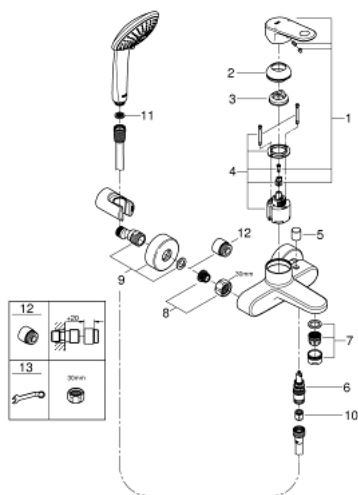

33 547 002 EUROPLUS ΜΙΚΤΗΣ ΛΟΥΤΡΟΥ ΜΕ ΈΝΑ ΜΟΧΛΌ 1/2"

ΠΕΡΙΓΡΑΦΗ ΠΡΟΪΟΝΤΟΣ

- Χρώμα: chrome
- επίτοιχη
- μεταλλική λαβή
- 46 mm κεραμικός μηχανισμός
- περιοριστής θερμοκρασίας
- Φινίρισμα GROHE LongLife
- ρυθμιζόμενος περιοριστής ρυθμός ροής
- αυτόματος διανεμητής : λουτρού/ντους
- SpeedClean mousseur
- ενσωματωμένη βαλβίδα αντεπιστροφής στην έξοδο του ντους 1/2"
- σύνδεσμοι σχήματος S
- προστασία κατά της ανάστροφης ροής
- με σετ ντους
- hand shower Euphoria 110 Champagne (27 222)
- στήριγμα ντους τοίχου (28 622)
- σπιράλ Relexaflex 1500 mm 1/2"x 1/2" (28 151)

33 547 002 **EUROPLUS ΜΙΚΤΗΣ ΛΟΥΤΡΟΥ ΜΕ ΈΝΑ ΜΟΧΛΌ 1/2"**

ΑΝΤΑΛΛΑΚΤΙΚΑ, Οκτωβρίου 2008 – τώρα

- 1: Λαβή (Αριθμός ανταλλακτικού 46651000)
- 2: Κάλυμμα/ τάπα (Αριθμός ανταλλακτικού 46570000)
- 3: Περιοριστής θερμοκρασίας (Αριθμός ανταλλακτικού 46375000)
- 4: Μηχανισμός (Αριθμός ανταλλακτικού 46048000)
- 5: Κεφαλή Διανομέα (Αριθμός ανταλλακτικού 64309000)
- 6: Διανομέας (Αριθμός ανταλλακτικού 65655000)
- 7: Φίλτρο ροής (Αριθμός ανταλλακτικού 13927000)
- 8: Ρακόρ-Εδρα 1/2" (Αριθμός ανταλλακτικού 45044000)
- 9: Σύνδεσμος σχήματος S (Αριθμός ανταλλακτικού 12662000)
- 10: Βαλβίδα αντεπιστροφής (Αριθμός ανταλλακτικού 08565000)
- 11: Φίλτρο ακαθαρσιών (Αριθμός ανταλλακτικού 0700200M)
- 12: Προέκταση 3/4", 20mm (Αριθμός ανταλλακτικού 0713000M)*
- 13: Special spanner (Αριθμός ανταλλακτικού 19377000)*