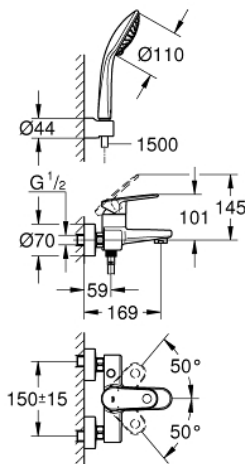

33 547 002 EUROPLUS ΜΙΚΤΗΣ ΛΟΥΤΡΟΥ ΜΕ ΈΝΑ ΜΟΧΛΌ 1/2"

ΠΕΡΙΓΡΑΦΗ ΠΡΟΪΟΝΤΟΣ

- Χρώμα: chrome
- επίτοιχη
- μεταλλική λαβή
- 46 mm κεραμικός μηχανισμός
- περιοριστής θερμοκρασίας
- Φινίρισμα GROHE LongLife
- ρυθμιζόμενος περιοριστής ρυθμός ροής
- αυτόματος διανεμητής : λουτρού/ντους
- SpeedClean mousseur
- ενσωματωμένη βαλβίδα αντεπιστροφής στην έξοδο του ντους 1/2"
- σύνδεσμοι σχήματος S
- προστασία κατά της ανάστροφης ροής
- με σετ ντους
- hand shower Euphoria 110 Champagne (27 222)
- στήριγμα ντους τοίχου (28 622)
- σπιράλ Relexaflex 1500 mm 1/2"x 1/2" (28 151)

33 547 002 **EUROPLUS ΜΙΚΤΗΣ ΛΟΥΤΡΟΥ ΜΕ ΈΝΑ ΜΟΧΛΌ 1/2"**

ΑΝΤΑΛΛΑΚΤΙΚΑ, Οκτωβρίου 2008 – τώρα

- 1: Λαβή (Αριθμός ανταλλακτικού 46651000)
- 2: Κάλυμμα/ τάπα (Αριθμός ανταλλακτικού 46570000)
- 3: Περιοριστής θερμοκρασίας (Αριθμός ανταλλακτικού 46375000)
- 4: Μηχανισμός (Αριθμός ανταλλακτικού 46048000)
- 5: Κεφαλή Διανομέα (Αριθμός ανταλλακτικού 64309000)
- 6: Διανομέας (Αριθμός ανταλλακτικού 65655000)
- 7: Φίλτρο ροής (Αριθμός ανταλλακτικού 13927000)
- 8: Ρακόρ-Εδρα 1/2" (Αριθμός ανταλλακτικού 45044000)
- 9: Σύνδεσμος σχήματος S (Αριθμός ανταλλακτικού 12662000)
- 10: Βαλβίδα αντεπιστροφής (Αριθμός ανταλλακτικού 08565000)
- 11: Φίλτρο ακαθαρσιών (Αριθμός ανταλλακτικού 0700200M)
- 12: Προέκταση 3/4", 20mm (Αριθμός ανταλλακτικού 0713000M)*
- 13: Special spanner (Αριθμός ανταλλακτικού 19377000)*