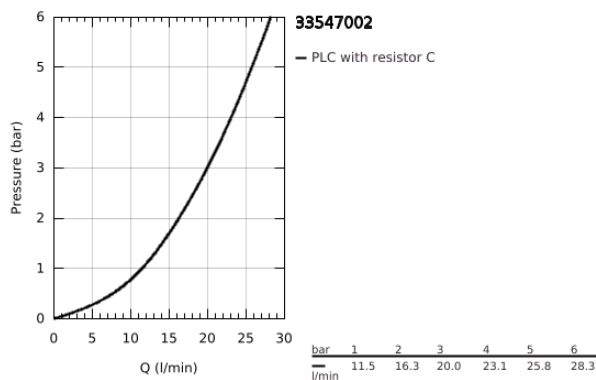

33 547 002 EUROPLUS ΜΙΚΤΗΣ ΛΟΥΤΡΟΥ ΜΕ ΈΝΑ ΜΟΧΛΌ 1/2"

ΠΕΡΙΓΡΑΦΗ ΠΡΟΪΟΝΤΟΣ

- Χρώμα: chrome
- επίτοιχη
- μεταλλική λαβή
- 46 mm κεραμικός μηχανισμός
- περιοριστής θερμοκρασίας
- Φινίρισμα GROHE LongLife
- ρυθμιζόμενος περιοριστής ρυθμός ροής
- αυτόματος διανεμητής : λουτρού/ντους
- SpeedClean mousseur
- ενσωματωμένη βαλβίδα αντεπιστροφής στην έξοδο του ντους 1/2"
- σύνδεσμοι σχήματος S
- προστασία κατά της ανάστροφης ροής
- με σετ ντους
- hand shower Euphoria 110 Champagne (27 222)
- στήριγμα ντους τοίχου (28 622)
- σπιράλ Relexaflex 1500 mm 1/2"x 1/2" (28 151)

33 547 002 **EUROPLUS ΜΙΚΤΗΣ ΛΟΥΤΡΟΥ ΜΕ ΈΝΑ ΜΟΧΛΌ 1/2"**

ΑΝΤΑΛΛΑΚΤΙΚΑ, Οκτωβρίου 2008 – τώρα

- 1: Λαβή (Αριθμός ανταλλακτικού 46651000)
- 2: Κάλυμμα/ τάπα (Αριθμός ανταλλακτικού 46570000)
- 3: Περιοριστής θερμοκρασίας (Αριθμός ανταλλακτικού 46375000)
- 4: Μηχανισμός (Αριθμός ανταλλακτικού 46048000)
- 5: Κεφαλή Διανομέα (Αριθμός ανταλλακτικού 64309000)
- 6: Διανομέας (Αριθμός ανταλλακτικού 65655000)
- 7: Φίλτρο ροής (Αριθμός ανταλλακτικού 13927000)
- 8: Ρακόρ-Εδρα 1/2" (Αριθμός ανταλλακτικού 45044000)
- 9: Σύνδεσμος σχήματος S (Αριθμός ανταλλακτικού 12662000)
- 10: Βαλβίδα αντεπιστροφής (Αριθμός ανταλλακτικού 08565000)
- 11: Φίλτρο ακαθαρσιών (Αριθμός ανταλλακτικού 0700200M)
- 12: Προέκταση 3/4", 20mm (Αριθμός ανταλλακτικού 0713000M)*
- 13: Special spanner (Αριθμός ανταλλακτικού 19377000)*