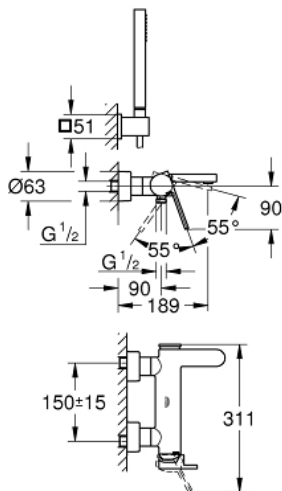

33 547 003 GROHE PLUS ΜΙΚΤΗΣ ΛΟΥΤΡΟΥ ΜΕ ΉΝΑ ΜΟΧΛΌ 1/2"

ΠΕΡΙΓΡΑΦΗ ΠΡΟΪΟΝΤΟΣ

- Χρώμα: chrome
- επίτοιχη
- μεταλλική λαβή
- 35 mm κεραμικός μηχανισμός
- με περιοριστή θερμοκρασίας
- Φινίρισμα GROHE LongLife
- αυτόματος διανεμητής : λουτρού/ντους
- laminair mousseur
- έξοδος ντους 1/2"
- ενσωματωμένη βαλβίδα αντεπιστροφής
- καλυμμένες ενώσεις σχήματος S
- προστασία κατά της ανάστροφης ροής
- με σετ ντους
- hand shower Euphoria Cube Stick (27 698)
- wall shower holder (27 693)
- σπιράλ Silverflex 1500 mm 1/2" x 1/2" (28 364)

33 547 003 GROHE PLUS ΜΙΚΤΗΣ ΛΟΥΤΡΟΥ ΜΕ ΉΝΑ ΜΟΧΛΟ 1/2"

ΑΝΤΑΛΛΑΚΤΙΚΑ , Αυγούστου 2018 – τώρα

- 1: Λαβή (Αριθμός ανταλλακτικού 48450000)
- 2: Μηχανισμός (Αριθμός ανταλλακτικού 46374000)
- 3: Διανομέας (Αριθμός ανταλλακτικού 48451000)
- 4: Φίλτρο ροής (Αριθμός ανταλλακτικού 48009000)
- 5: Βαλβίδα αντεπιστροφής (Αριθμός ανταλλακτικού 08565000)
- 6: Ρακόρ-Εδρα 1/2" (Αριθμός ανταλλακτικού 45044000)
- 7: Σύνδεσμος σχήματος S (Αριθμός ανταλλακτικού 48453000)
- 8: Φίλτρο ακαθαρσιών (Αριθμός ανταλλακτικού 0700200M)
- 9: Σετ προέκτασης 1/2", 30mm (Αριθμός ανταλλακτικού 46238000)*
- 10: Κλειδί (Αριθμός ανταλλακτικού 19332000)*
- 11: Special spanner (Αριθμός ανταλλακτικού 19377000)*