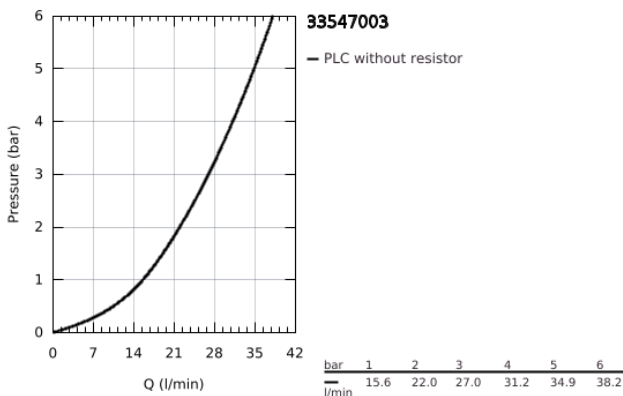

33 547 003 GROHE PLUS ΜΙΚΤΗΣ ΛΟΥΤΡΟΥ ΜΕ ΉΝΑ ΜΟΧΛΌ 1/2"

ΠΕΡΙΓΡΑΦΗ ΠΡΟΪΟΝΤΟΣ

- Χρώμα: chrome
- επίτοιχη
- μεταλλική λαβή
- 35 mm κεραμικός μηχανισμός
- με περιοριστή θερμοκρασίας
- Φινίρισμα GROHE LongLife
- αυτόματος διανεμητής : λουτρού/ντους
- laminair mousseur
- έξοδος ντους 1/2"
- ενσωματωμένη βαλβίδα αντεπιστροφής
- καλυμμένες ενώσεις σχήματος S
- προστασία κατά της ανάστροφης ροής
- με σετ ντους
- hand shower Euphoria Cube Stick (27 698)
- wall shower holder (27 693)
- σπιράλ Silverflex 1500 mm 1/2" x 1/2" (28 364)

33 547 003 GROHE PLUS ΜΙΚΤΗΣ ΛΟΥΤΡΟΥ ΜΕ ΉΝΑ ΜΟΧΛΟ 1/2"

ΑΝΤΑΛΛΑΚΤΙΚΑ , Αυγούστου 2018 – τώρα

- 1: Λαβή (Αριθμός ανταλλακτικού 48450000)
- 2: Μηχανισμός (Αριθμός ανταλλακτικού 46374000)
- 3: Διανομέας (Αριθμός ανταλλακτικού 48451000)
- 4: Φίλτρο ροής (Αριθμός ανταλλακτικού 48009000)
- 5: Βαλβίδα αντεπιστροφής (Αριθμός ανταλλακτικού 08565000)
- 6: Ρακόρ-Εδρα 1/2" (Αριθμός ανταλλακτικού 45044000)
- 7: Σύνδεσμος σχήματος S (Αριθμός ανταλλακτικού 48453000)
- 8: Φίλτρο ακαθαρσιών (Αριθμός ανταλλακτικού 0700200M)
- 9: Σετ προέκτασης 1/2", 30mm (Αριθμός ανταλλακτικού 46238000)*
- 10: Κλειδί (Αριθμός ανταλλακτικού 19332000)*
- 11: Special spanner (Αριθμός ανταλλακτικού 19377000)*