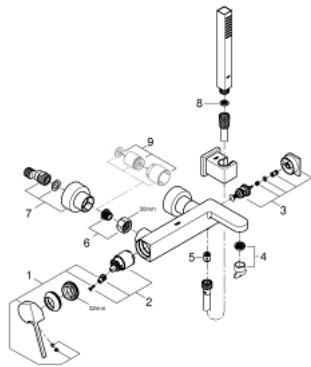

33 547 003 GROHE PLUS ΜΙΚΤΗΣ ΛΟΥΤΡΟΥ ΜΕ ΉΝΑ ΜΟΧΛΌ 1/2"

ΠΕΡΙΓΡΑΦΗ ΠΡΟΪΟΝΤΟΣ

- Χρώμα: chrome
- επίτοιχη
- μεταλλική λαβή
- 35 mm κεραμικός μηχανισμός
- με περιοριστή θερμοκρασίας
- Φινίρισμα GROHE LongLife
- αυτόματος διανεμητής : λουτρού/ντους
- laminair mousseur
- έξοδος ντους 1/2"
- ενσωματωμένη βαλβίδα αντεπιστροφής
- καλυμμένες ενώσεις σχήματος S
- προστασία κατά της ανάστροφης ροής
- με σετ ντους
- hand shower Euphoria Cube Stick (27 698)
- wall shower holder (27 693)
- σπιράλ Silverflex 1500 mm 1/2" x 1/2" (28 364)

33 547 003 GROHE PLUS ΜΙΚΤΗΣ ΛΟΥΤΡΟΥ ΜΕ ΉΝΑ ΜΟΧΛΟ 1/2"

ΑΝΤΑΛΛΑΚΤΙΚΑ , Αυγούστου 2018 – τώρα

- 1: Λαβή (Αριθμός ανταλλακτικού 48450000)
- 2: Μηχανισμός (Αριθμός ανταλλακτικού 46374000)
- 3: Διανομέας (Αριθμός ανταλλακτικού 48451000)
- 4: Φίλτρο ροής (Αριθμός ανταλλακτικού 48009000)
- 5: Βαλβίδα αντεπιστροφής (Αριθμός ανταλλακτικού 08565000)
- 6: Ρακόρ-Εδρα 1/2" (Αριθμός ανταλλακτικού 45044000)
- 7: Σύνδεσμος σχήματος S (Αριθμός ανταλλακτικού 48453000)
- 8: Φίλτρο ακαθαρσιών (Αριθμός ανταλλακτικού 0700200M)
- 9: Σετ προέκτασης 1/2", 30mm (Αριθμός ανταλλακτικού 46238000)*
- 10: Κλειδί (Αριθμός ανταλλακτικού 19332000)*
- 11: Special spanner (Αριθμός ανταλλακτικού 19377000)*