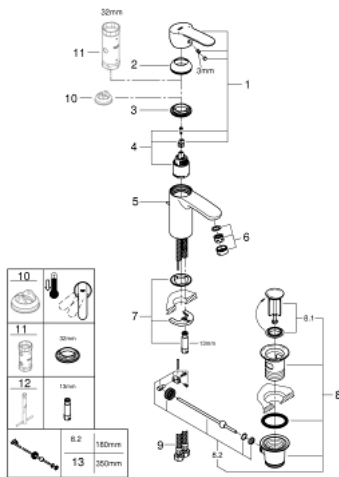

33 552 002 EUROSTYLE COSMOPOLITAN ΜΠΑΤΑΡΙΑ ΝΙΠΤΗΡΑ ΜΟΝΟΥ ΜΟΧΛΟΥ 1/2", S-ΜΕΓΕΘΟΣ

ΠΕΡΙΓΡΑΦΗ ΠΡΟΪΟΝΤΟΣ

- Χρώμα: chrome
- τοποθέτηση μιας οπής
- μεταλλική λαβή
- 35 mm κεραμικός μηχανισμός
- ρυθμιζόμενος περιοριστής ρυθμός ροής
- Φινίρισμα GROHE LongLife
- GROHE FastFixation installation system
- φίλτρο
- σετ αυτόματης βαλβίδας 1 1/4"
- εύκαμπτοι σωλήνες σύνδεσης
- optional temperature limiter ref. no. 46 375
- κατηγορία θορύβου 1 σύμφωνα με DIN 4109 συμπεριλαμβανομένου πιστοποιητικού

33 552 002 EUROSTYLE COSMOPOLITAN ΜΠΑΤΑΡΙΑ ΝΙΠΤΗΡΑ ΜΟΝΟΥ ΜΟΧΛΟΥ 1/2", S-ΜΕΓΕΘΟΣ

ΑΝΤΑΛΛΑΚΤΙΚΑ , Ιουλίου 2018 – τώρα

- 1: Λαβή (Αριθμός ανταλλακτικού 46748000)
- 2: Κάλυμμα/ τάπα (Αριθμός ανταλλακτικού 46492000)
- 3: ΒΙΔΩΤΗ ΣΥΝΔΕΣΗ ELB3/8 (Αριθμός ανταλλακτικού 46460000)
- 4: Μηχανισμός (Αριθμός ανταλλακτικού 46374000)
- 5: Ράβδος έλξης (Αριθμός ανταλλακτικού 46739000)
- 6: Φίλτρο ροής (Αριθμός ανταλλακτικού 13929000)
- 7: Σετ στήριξης (Αριθμός ανταλλακτικού 46671000)
- 8: Βαλβίδα 1 1/4" (Αριθμός ανταλλακτικού 28910000)
- 8.1: Πώμα αυτόματης βαλβίδας (Αριθμός ανταλλακτικού 07182000)
- 8.2: Σετ οριζόντιας βέργας (Αριθμός ανταλλακτικού 07052000)
- 9: Σπирάλ σύνδεσης (Αριθμός ανταλλακτικού 46255000)
- 10: Περιοριστής θερμοκρασίας (Αριθμός ανταλλακτικού 46375000)*
- 11: Κλειδί (Αριθμός ανταλλακτικού 19332000)*
- 12: κλειδί συναρμολόγησης (Αριθμός ανταλλακτικού 19017000)*
- 13: Σετ οριζόντιας βέργας (Αριθμός ανταλλακτικού 07341000)*