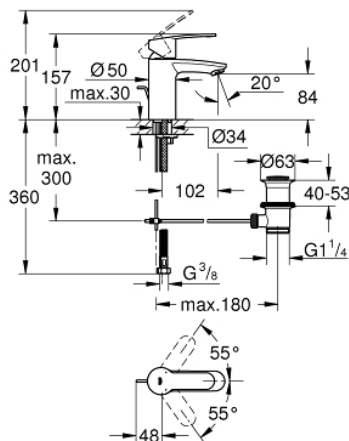

33 552 002 EUROSTYLE COSMOPOLITAN ΜΠΑΤΑΡΙΑ ΝΙΠΤΗΡΑ ΜΟΝΟΥ ΜΟΧΛΟΥ 1/2", S-ΜΕΓΕΘΟΣ

ΠΕΡΙΓΡΑΦΗ ΠΡΟΪΟΝΤΟΣ

- Χρώμα: chrome
- τοποθέτηση μιας οπής
- μεταλλική λαβή
- 35 mm κεραμικός μηχανισμός
- ρυθμιζόμενος περιοριστής ρυθμός ροής
- Φινίρισμα GROHE LongLife
- GROHE FastFixation installation system
- φίλτρο
- σετ αυτόματης βαλβίδας 1 1/4"
- εύκαμπτοι σωλήνες σύνδεσης
- optional temperature limiter ref. no. 46 375
- κατηγορία θορύβου 1 σύμφωνα με DIN 4109 συμπεριλαμβανομένου πιστοποιητικού

33 552 002 EUROSTYLE COSMOPOLITAN ΜΠΑΤΑΡΙΑ ΝΙΠΤΗΡΑ ΜΟΝΟΥ ΜΟΧΛΟΥ 1/2", S-ΜΕΓΕΘΟΣ

ΑΝΤΑΛΛΑΚΤΙΚΑ , Ιουλίου 2018 – τώρα

- 1: Λαβή (Αριθμός ανταλλακτικού 46748000)
- 2: Κάλυμμα/ τάπα (Αριθμός ανταλλακτικού 46492000)
- 3: ΒΙΔΩΤΗ ΣΥΝΔΕΣΗ ELB3/8 (Αριθμός ανταλλακτικού 46460000)
- 4: Μηχανισμός (Αριθμός ανταλλακτικού 46374000)
- 5: Ράβδος έλξης (Αριθμός ανταλλακτικού 46739000)
- 6: Φίλτρο ροής (Αριθμός ανταλλακτικού 13929000)
- 7: Σετ στήριξης (Αριθμός ανταλλακτικού 46671000)
- 8: Βαλβίδα 1 1/4" (Αριθμός ανταλλακτικού 28910000)
- 8.1: Πώμα αυτόματης βαλβίδας (Αριθμός ανταλλακτικού 07182000)
- 8.2: Σετ οριζόντιας βέργας (Αριθμός ανταλλακτικού 07052000)
- 9: Σπирάλ σύνδεσης (Αριθμός ανταλλακτικού 46255000)
- 10: Περιοριστής θερμοκρασίας (Αριθμός ανταλλακτικού 46375000)*
- 11: Κλειδί (Αριθμός ανταλλακτικού 19332000)*
- 12: κλειδί συναρμολόγησης (Αριθμός ανταλλακτικού 19017000)*
- 13: Σετ οριζόντιας βέργας (Αριθμός ανταλλακτικού 07341000)*