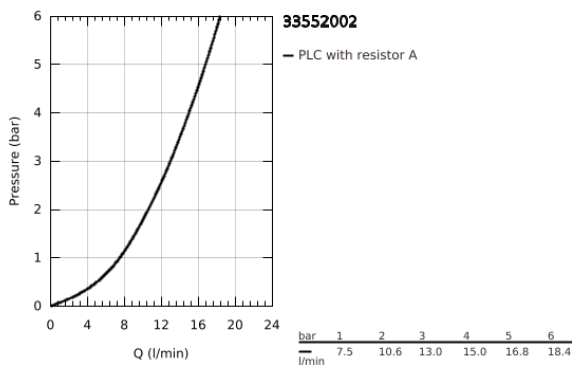

33 552 002 EUROSTYLE COSMOPOLITAN ΜΠΑΤΑΡΙΑ ΝΙΠΤΗΡΑ ΜΟΝΟΥ ΜΟΧΛΟΥ 1/2", S-ΜΕΓΕΘΟΣ

ΠΕΡΙΓΡΑΦΗ ΠΡΟΪΟΝΤΟΣ

- Χρώμα: chrome
- τοποθέτηση μιας οπής
- μεταλλική λαβή
- 35 mm κεραμικός μηχανισμός
- ρυθμιζόμενος περιοριστής ρυθμός ροής
- Φινίρισμα GROHE LongLife
- GROHE FastFixation installation system
- φίλτρο
- σετ αυτόματης βαλβίδας 1 1/4"
- εύκαμπτοι σωλήνες σύνδεσης
- optional temperature limiter ref. no. 46 375
- κατηγορία θορύβου 1 σύμφωνα με DIN 4109 συμπεριλαμβανομένου πιστοποιητικού

33 552 002 EUROSTYLE COSMOPOLITAN ΜΠΑΤΑΡΙΑ ΝΙΠΤΗΡΑ ΜΟΝΟΥ ΜΟΧΛΟΥ 1/2", S-ΜΕΓΕΘΟΣ

ΑΝΤΑΛΛΑΚΤΙΚΑ , Ιουλίου 2018 – τώρα

- 1: Λαβή (Αριθμός ανταλλακτικού 46748000)
- 2: Κάλυμμα/ τάπα (Αριθμός ανταλλακτικού 46492000)
- 3: ΒΙΔΩΤΗ ΣΥΝΔΕΣΗ ELB3/8 (Αριθμός ανταλλακτικού 46460000)
- 4: Μηχανισμός (Αριθμός ανταλλακτικού 46374000)
- 5: Ράβδος έλξης (Αριθμός ανταλλακτικού 46739000)
- 6: Φίλτρο ροής (Αριθμός ανταλλακτικού 13929000)
- 7: Σετ στήριξης (Αριθμός ανταλλακτικού 46671000)
- 8: Βαλβίδα 1 1/4" (Αριθμός ανταλλακτικού 28910000)
- 8.1: Πώμα αυτόματης βαλβίδας (Αριθμός ανταλλακτικού 07182000)
- 8.2: Σετ οριζόντιας βέργας (Αριθμός ανταλλακτικού 07052000)
- 9: Σπирάλ σύνδεσης (Αριθμός ανταλλακτικού 46255000)
- 10: Περιοριστής θερμοκρασίας (Αριθμός ανταλλακτικού 46375000)*
- 11: Κλειδί (Αριθμός ανταλλακτικού 19332000)*
- 12: κλειδί συναρμολόγησης (Αριθμός ανταλλακτικού 19017000)*
- 13: Σετ οριζόντιας βέργας (Αριθμός ανταλλακτικού 07341000)*