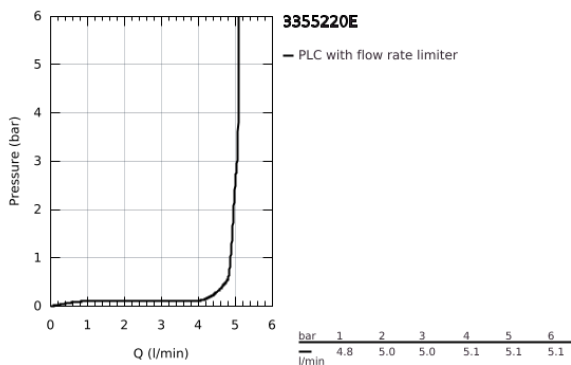

33 552 20E EUROSTYLE COSMOPOLITAN ΜΠΑΤΑΡΙΑ ΝΙΠΤΗΡΑ ΜΟΝΟΥ ΜΟΧΛΟΥ 1/2", S-ΜΕΓΕΘΟΣ

ΠΕΡΙΓΡΑΦΗ ΠΡΟΪΟΝΤΟΣ

- Χρώμα: chrome
- τοποθέτηση μιας οπής
- μεταλλική λαβή
- 35 mm κεραμικός μηχανισμός
- ρυθμιζόμενος περιοριστής ρυθμός ροής
- περιοριστής θερμοκρασίας
- Φινίρισμα GROHE LongLife
- GROHE EcoJoy - Less water, perfect flow
- μέγιστη παροχή (στα 3 bar): 5 λίτρα/λεπτό
- SpeedClean mousseur
- GROHE FastFixation installation system
- σετ αυτόματης βαλβίδας 1 1/4"
- εύκαμπτοι σωλήνες σύνδεσης

33 552 20E EUROSTYLE COSMOPOLITAN ΜΠΑΤΑΡΙΑ ΝΙΠΤΗΡΑ ΜΟΝΟΥ ΜΟΧΛΟΥ 1/2", S-ΜΕΓΕΘΟΣ

ΑΝΤΑΛΛΑΚΤΙΚΑ , Αυγούστου 2017 – τώρα

- 1: Λαβή (Αριθμός ανταλλακτικού 46748000)
- 2: Κάλυμμα/ τάπα (Αριθμός ανταλλακτικού 46492000)
- 3: ΒΙΔΩΤΗ ΣΥΝΔΕΣΗ ELB3/8 (Αριθμός ανταλλακτικού 46460000)
- 4: Μηχανισμός (Αριθμός ανταλλακτικού 46374000)
- 5: Ράβδος έλξης (Αριθμός ανταλλακτικού 46739000)
- 6: Φίλτρο ροής (Αριθμός ανταλλακτικού 48159000)
- 7: Σετ στήριξης (Αριθμός ανταλλακτικού 46671000)
- 8: Βαλβίδα 1 1/4" (Αριθμός ανταλλακτικού 28910000)
- 8.1: Πώμα αυτόματης βαλβίδας (Αριθμός ανταλλακτικού 07182000)
- 8.2: Σετ οριζόντιας βέργας (Αριθμός ανταλλακτικού 07052000)
- 9: Κλειδί (Αριθμός ανταλλακτικού 19332000)*
- 10: κλειδί συναρμολόγησης (Αριθμός ανταλλακτικού 19017000)*
- 11: Σετ οριζόντιας βέργας (Αριθμός ανταλλακτικού 07341000)*