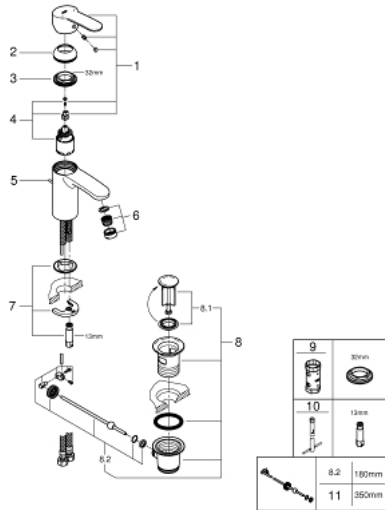

33 552 20E EUROSTYLE COSMOPOLITAN ΜΠΑΤΑΡΙΑ ΝΙΠΤΗΡΑ ΜΟΝΟΥ ΜΟΧΛΟΥ 1/2", S-ΜΕΓΕΘΟΣ

ΠΕΡΙΓΡΑΦΗ ΠΡΟΪΟΝΤΟΣ

- Χρώμα: chrome
- τοποθέτηση μιας οπής
- μεταλλική λαβή
- 35 mm κεραμικός μηχανισμός
- ρυθμιζόμενος περιοριστής ρυθμός ροής
- περιοριστής θερμοκρασίας
- Φινίρισμα GROHE LongLife
- GROHE EcoJoy - Less water, perfect flow
- μέγιστη παροχή (στα 3 bar): 5 λίτρα/λεπτό
- SpeedClean mousseur
- GROHE FastFixation installation system
- σετ αυτόματης βαλβίδας 1 1/4"
- εύκαμπτοι σωλήνες σύνδεσης

33 552 20E EUROSTYLE COSMOPOLITAN ΜΠΑΤΑΡΙΑ ΝΙΠΤΗΡΑ ΜΟΝΟΥ ΜΟΧΛΟΥ 1/2", S-ΜΕΓΕΘΟΣ

ΑΝΤΑΛΛΑΚΤΙΚΑ , Αυγούστου 2017 – τώρα

- 1: Λαβή (Αριθμός ανταλλακτικού 46748000)
- 2: Κάλυμμα/ τάπα (Αριθμός ανταλλακτικού 46492000)
- 3: ΒΙΔΩΤΗ ΣΥΝΔΕΣΗ ELB3/8 (Αριθμός ανταλλακτικού 46460000)
- 4: Μηχανισμός (Αριθμός ανταλλακτικού 46374000)
- 5: Ράβδος έλξης (Αριθμός ανταλλακτικού 46739000)
- 6: Φίλτρο ροής (Αριθμός ανταλλακτικού 48159000)
- 7: Σετ στήριξης (Αριθμός ανταλλακτικού 46671000)
- 8: Βαλβίδα 1 1/4" (Αριθμός ανταλλακτικού 28910000)
- 8.1: Πώμα αυτόματης βαλβίδας (Αριθμός ανταλλακτικού 07182000)
- 8.2: Σετ οριζόντιας βέργας (Αριθμός ανταλλακτικού 07052000)
- 9: Κλειδί (Αριθμός ανταλλακτικού 19332000)*
- 10: κλειδί συναρμολόγησης (Αριθμός ανταλλακτικού 19017000)*
- 11: Σετ οριζόντιας βέργας (Αριθμός ανταλλακτικού 07341000)*