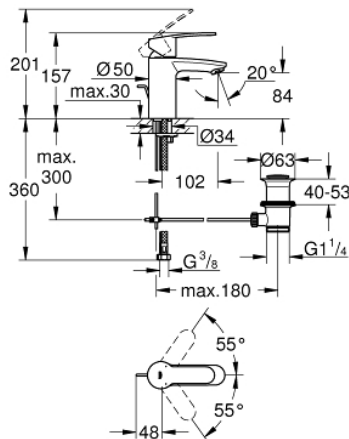

33 552 20E EUROSTYLE COSMOPOLITAN ΜΠΑΤΑΡΙΑ ΝΙΠΤΗΡΑ ΜΟΝΟΥ ΜΟΧΛΟΥ 1/2", S-ΜΕΓΕΘΟΣ

ΠΕΡΙΓΡΑΦΗ ΠΡΟΪΟΝΤΟΣ

- Χρώμα: chrome
- τοποθέτηση μιας οπής
- μεταλλική λαβή
- 35 mm κεραμικός μηχανισμός
- ρυθμιζόμενος περιοριστής ρυθμός ροής
- περιοριστής θερμοκρασίας
- Φινίρισμα GROHE LongLife
- GROHE EcoJoy - Less water, perfect flow
- μέγιστη παροχή (στα 3 bar): 5 λίτρα/λεπτό
- SpeedClean mousseur
- GROHE FastFixation installation system
- σετ αυτόματης βαλβίδας 1 1/4"
- εύκαμπτοι σωλήνες σύνδεσης

33 552 20E EUROSTYLE COSMOPOLITAN ΜΠΑΤΑΡΙΑ ΝΙΠΤΗΡΑ ΜΟΝΟΥ ΜΟΧΛΟΥ 1/2", S-ΜΕΓΕΘΟΣ

ΑΝΤΑΛΛΑΚΤΙΚΑ , Αυγούστου 2017 – τώρα

- 1: Λαβή (Αριθμός ανταλλακτικού 46748000)
- 2: Κάλυμμα/ τάπα (Αριθμός ανταλλακτικού 46492000)
- 3: ΒΙΔΩΤΗ ΣΥΝΔΕΣΗ ELB3/8 (Αριθμός ανταλλακτικού 46460000)
- 4: Μηχανισμός (Αριθμός ανταλλακτικού 46374000)
- 5: Ράβδος έλξης (Αριθμός ανταλλακτικού 46739000)
- 6: Φίλτρο ροής (Αριθμός ανταλλακτικού 48159000)
- 7: Σετ στήριξης (Αριθμός ανταλλακτικού 46671000)
- 8: Βαλβίδα 1 1/4" (Αριθμός ανταλλακτικού 28910000)
- 8.1: Πώμα αυτόματης βαλβίδας (Αριθμός ανταλλακτικού 07182000)
- 8.2: Σετ οριζόντιας βέργας (Αριθμός ανταλλακτικού 07052000)
- 9: Κλειδί (Αριθμός ανταλλακτικού 19332000)*
- 10: κλειδί συναρμολόγησης (Αριθμός ανταλλακτικού 19017000)*
- 11: Σετ οριζόντιας βέργας (Αριθμός ανταλλακτικού 07341000)*