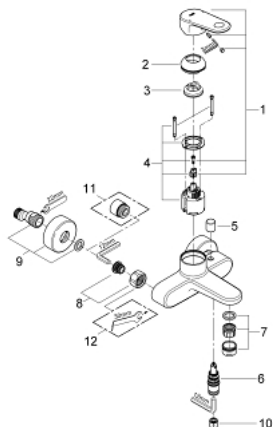

## 33 553 002 EUROPLUS ΜΙΚΤΗΣ ΛΟΥΤΡΟΥ ΜΕ ΈΝΑ ΜΟΧΛΌ 1/2"

### ΠΕΡΙΓΡΑΦΗ ΠΡΟΪΟΝΤΟΣ

- Χρώμα: chrome
- επίτοιχη
- μεταλλική λαβή
- 46 mm κεραμικός μηχανισμός
- περιοριστής θερμοκρασίας
- Φινίρισμα GROHE LongLife
- ρυθμιζόμενος περιοριστής ρυθμός ροής
- αυτόματος διανεμητής : λουτρού/ντους
- SpeedClean mousseur
- ενσωματωμένη βαλβίδα αντεπιστροφής στην έξοδο του ντους 1/2"
- σύνδεσμοι σχήματος S
- προστασία κατά της ανάστροφης ροής

### ΑΝΤΑΛΛΑΚΤΙΚΑ , Οκτωβρίου 2008 – τώρα

- 1: Λαβή (Αριθμός ανταλλακτικού 46651000)
- 2: Κάλυμμα/ τάπα (Αριθμός ανταλλακτικού 46570000)
- 3: Περιοριστής θερμοκρασίας (Αριθμός ανταλλακτικού 46375000)
- 4: Μηχανισμός (Αριθμός ανταλλακτικού 46048000)
- 5: Κεφαλή Διανομέα (Αριθμός ανταλλακτικού 64309000)
- 6: Διανομέας (Αριθμός ανταλλακτικού 65655000)
- 7: Φίλτρο ροής (Αριθμός ανταλλακτικού 13927000)
- 8: Ρακόρ-Εδρα 1/2" (Αριθμός ανταλλακτικού 45044000)
- 9: Σύνδεσμος σχήματος S (Αριθμός ανταλλακτικού 12662000)
- 10: Βαλβίδα αντεπιστροφής (Αριθμός ανταλλακτικού 08565000)
- 11: Προέκταση 3/4", 20mm (Αριθμός ανταλλακτικού 0713000M)\*
- 12: Special spanner (Αριθμός ανταλλακτικού 19377000)\*