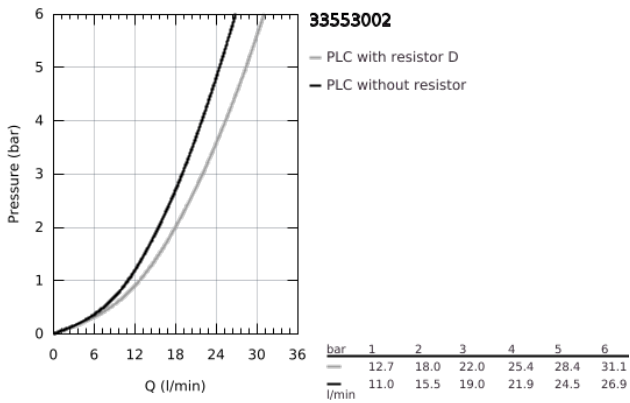

### ΠΕΡΙΓΡΑΦΗ ΠΡΟΪΟΝΤΟΣ

- Χρώμα: chrome
- επίτοιχη
- μεταλλική λαβή
- 46 mm κεραμικός μηχανισμός
- περιοριστής θερμοκρασίας
- Φινίρισμα GROHE LongLife
- ρυθμιζόμενος περιοριστής ρυθμός ροής
- αυτόματος διανεμητής : λουτρού/ντους
- SpeedClean mousseur
- ενσωματωμένη βαλβίδα αντεπιστροφής στην έξοδο του ντους 1/2"
- σύνδεσμοι σχήματος S
- προστασία κατά της ανάστροφης ροής