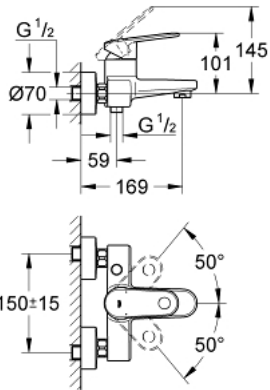

## 33 553 002 EUROPLUS ΜΙΚΤΗΣ ΛΟΥΤΡΟΥ ΜΕ ΈΝΑ ΜΟΧΛΌ 1/2"

### ΠΕΡΙΓΡΑΦΗ ΠΡΟΪΟΝΤΟΣ

- Χρώμα: chrome
- επίτοιχη
- μεταλλική λαβή
- 46 mm κεραμικός μηχανισμός
- περιοριστής θερμοκρασίας
- Φινίρισμα GROHE LongLife
- ρυθμιζόμενος περιοριστής ρυθμός ροής
- αυτόματος διανεμητής : λουτρού/ντους
- SpeedClean mousseur
- ενσωματωμένη βαλβίδα αντεπιστροφής στην έξοδο του ντους 1/2"
- σύνδεσμοι σχήματος S
- προστασία κατά της ανάστροφης ροής

### ΑΝΤΑΛΛΑΚΤΙΚΑ , Οκτωβρίου 2008 – τώρα

- 1: Λαβή (Αριθμός ανταλλακτικού 46651000)
- 2: Κάλυμμα/ τάπα (Αριθμός ανταλλακτικού 46570000)
- 3: Περιοριστής θερμοκρασίας (Αριθμός ανταλλακτικού 46375000)
- 4: Μηχανισμός (Αριθμός ανταλλακτικού 46048000)
- 5: Κεφαλή Διανομέα (Αριθμός ανταλλακτικού 64309000)
- 6: Διανομέας (Αριθμός ανταλλακτικού 65655000)
- 7: Φίλτρο ροής (Αριθμός ανταλλακτικού 13927000)
- 8: Ρακόρ-Εδρα 1/2" (Αριθμός ανταλλακτικού 45044000)
- 9: Σύνδεσμος σχήματος S (Αριθμός ανταλλακτικού 12662000)
- 10: Βαλβίδα αντεπιστροφής (Αριθμός ανταλλακτικού 08565000)
- 11: Προέκταση 3/4", 20mm (Αριθμός ανταλλακτικού 0713000M)\*
- 12: Special spanner (Αριθμός ανταλλακτικού 19377000)\*