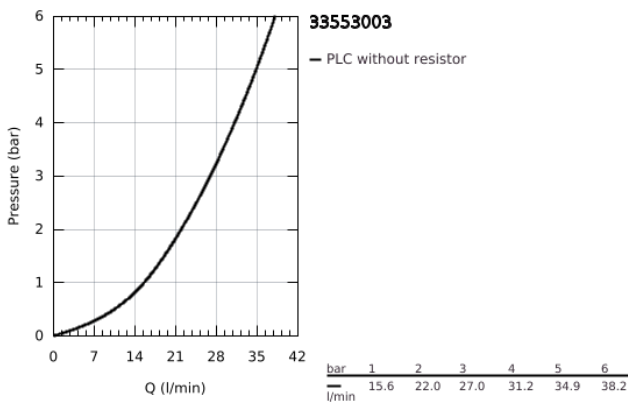

33 553 003 GROHE PLUS ΜΙΚΤΗΣ ΛΟΥΤΡΟΥ ΜΕ ΈΝΑ ΜΟΧΛΌ 1/2"

ΠΕΡΙΓΡΑΦΗ ΠΡΟΪΟΝΤΟΣ

- Χρώμα: chrome
- επίτοιχη
- μεταλλική λαβή
- 35 mm κεραμικός μηχανισμός
- με περιοριστή θερμοκρασίας
- Φινίρισμα GROHE LongLife
- αυτόματος διανεμητής : λουτρού/ντους
- laminar mousseur
- έξοδος ντους 1/2"
- ενσωματωμένη βαλβίδα αντεπιστροφής
- καλυμμένες ενώσεις σχήματος S
- προστασία κατά της ανάστροφης ροής

33 553 003 GROHE PLUS ΜΙΚΤΗΣ ΛΟΥΤΡΟΥ ΜΕ ΉΝΑ ΜΟΧΛΌ 1/2"

ΑΝΤΑΛΛΑΚΤΙΚΑ , Αυγούστου 2018 – τώρα

- 1: Λαβή (Αριθμός ανταλλακτικού 48450000)
- 2: Μηχανισμός (Αριθμός ανταλλακτικού 46374000)
- 3: Διανομέας (Αριθμός ανταλλακτικού 48451000)
- 4: Φίλτρο ροής (Αριθμός ανταλλακτικού 48009000)
- 5: Βαλβίδα αντεπιστροφής (Αριθμός ανταλλακτικού 08565000)
- 6: Ρακόρ-Εδρα 1/2" (Αριθμός ανταλλακτικού 45044000)
- 7: Σύνδεσμος σχήματος S (Αριθμός ανταλλακτικού 48453000)
- 8: Σετ προέκτασης 1/2", 30mm (Αριθμός ανταλλακτικού 46238000)*
- 9: Κλειδί (Αριθμός ανταλλακτικού 19332000)*
- 10: Special spanner (Αριθμός ανταλλακτικού 19377000)*