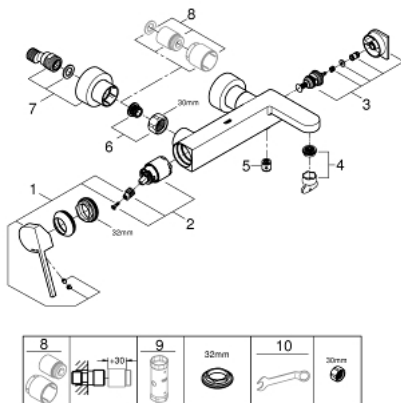

33 553 003 GROHE PLUS ΜΙΚΤΗΣ ΛΟΥΤΡΟΥ ΜΕ ΈΝΑ ΜΟΧΛΌ 1/2"

ΠΕΡΙΓΡΑΦΗ ΠΡΟΪΟΝΤΟΣ

- Χρώμα: chrome
- επίτοιχη
- μεταλλική λαβή
- 35 mm κεραμικός μηχανισμός
- με περιοριστή θερμοκρασίας
- Φινίρισμα GROHE LongLife
- αυτόματος διανεμητής : λουτρού/ντους
- laminar mousseur
- έξοδος ντους 1/2"
- ενσωματωμένη βαλβίδα αντεπιστροφής
- καλυμμένες ενώσεις σχήματος S
- προστασία κατά της ανάστροφης ροής

33 553 003 GROHE PLUS ΜΙΚΤΗΣ ΛΟΥΤΡΟΥ ΜΕ ΉΝΑ ΜΟΧΛΌ 1/2"

ΑΝΤΑΛΛΑΚΤΙΚΑ , Αυγούστου 2018 – τώρα

- 1: Λαβή (Αριθμός ανταλλακτικού 48450000)
- 2: Μηχανισμός (Αριθμός ανταλλακτικού 46374000)
- 3: Διανομέας (Αριθμός ανταλλακτικού 48451000)
- 4: Φίλτρο ροής (Αριθμός ανταλλακτικού 48009000)
- 5: Βαλβίδα αντεπιστροφής (Αριθμός ανταλλακτικού 08565000)
- 6: Ρακόρ-Εδρα 1/2" (Αριθμός ανταλλακτικού 45044000)
- 7: Σύνδεσμος σχήματος S (Αριθμός ανταλλακτικού 48453000)
- 8: Σετ προέκτασης 1/2", 30mm (Αριθμός ανταλλακτικού 46238000)*
- 9: Κλειδί (Αριθμός ανταλλακτικού 19332000)*
- 10: Special spanner (Αριθμός ανταλλακτικού 19377000)*