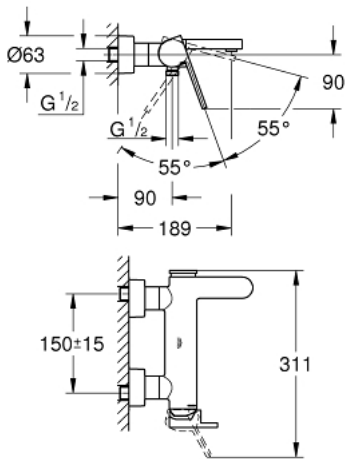

33 553 003 GROHE PLUS ΜΙΚΤΗΣ ΛΟΥΤΡΟΥ ΜΕ ΈΝΑ ΜΟΧΛΌ 1/2"

ΠΕΡΙΓΡΑΦΗ ΠΡΟΪΟΝΤΟΣ

- Χρώμα: chrome
- επίτοιχη
- μεταλλική λαβή
- 35 mm κεραμικός μηχανισμός
- με περιοριστή θερμοκρασίας
- Φινίρισμα GROHE LongLife
- αυτόματος διανεμητής : λουτρού/ντους
- laminar mousseur
- έξοδος ντους 1/2"
- ενσωματωμένη βαλβίδα αντεπιστροφής
- καλυμμένες ενώσεις σχήματος S
- προστασία κατά της ανάστροφης ροής

33 553 003 GROHE PLUS ΜΙΚΤΗΣ ΛΟΥΤΡΟΥ ΜΕ ΉΝΑ ΜΟΧΛΌ 1/2"

ΑΝΤΑΛΛΑΚΤΙΚΑ , Αυγούστου 2018 – τώρα

- 1: Λαβή (Αριθμός ανταλλακτικού 48450000)
- 2: Μηχανισμός (Αριθμός ανταλλακτικού 46374000)
- 3: Διανομέας (Αριθμός ανταλλακτικού 48451000)
- 4: Φίλτρο ροής (Αριθμός ανταλλακτικού 48009000)
- 5: Βαλβίδα αντεπιστροφής (Αριθμός ανταλλακτικού 08565000)
- 6: Ρακόρ-Εδρα 1/2" (Αριθμός ανταλλακτικού 45044000)
- 7: Σύνδεσμος σχήματος S (Αριθμός ανταλλακτικού 48453000)
- 8: Σετ προέκτασης 1/2", 30mm (Αριθμός ανταλλακτικού 46238000)*
- 9: Κλειδί (Αριθμός ανταλλακτικού 19332000)*
- 10: Special spanner (Αριθμός ανταλλακτικού 19377000)*