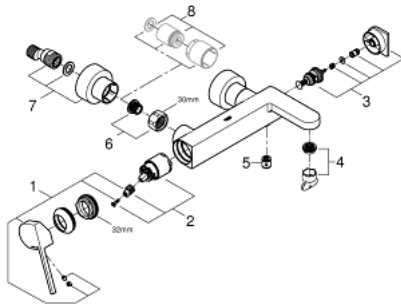

33 553 AL3 GROHE PLUS ΜΙΚΤΗΣ ΛΟΥΤΡΟΥ ΜΕ ΈΝΑ ΜΟΧΛΌ 1/2"

ΠΕΡΙΓΡΑΦΗ ΠΡΟΪΟΝΤΟΣ

- Χρώμα: brushed hard graphite
- επίτοιχη
- μεταλλική λαβή
- 35 mm κεραμικός μηχανισμός
- με περιοριστή θερμοκρασίας
- Φινίρισμα GROHE LongLife
- αυτόματος διανεμητής : λουτρού/ντους
- laminair mousseur
- έξοδος ντους 1/2"
- ενσωματωμένη βαλβίδα αντεπιστροφής
- καλυμμένες ενώσεις σχήματος S
- προστασία κατά της ανάστροφης ροής

33 553 AL3 GROHE PLUS ΜΙΚΤΗΣ ΛΟΥΤΡΟΥ ΜΕ ΈΝΑ ΜΟΧΛΌ 1/2"

ΑΝΤΑΛΛΑΚΤΙΚΑ , Μαρτίου 2019 – τώρα

- 1: Λαβή (Αριθμός ανταλλακτικού 48450AL0)
- 2: Μηχανισμός (Αριθμός ανταλλακτικού 46374000)
- 3: Διανομέας (Αριθμός ανταλλακτικού 48451AL0)
- 4: Φίλτρο ροής (Αριθμός ανταλλακτικού 48009000)
- 5: Βαλβίδα αντεπιστροφής (Αριθμός ανταλλακτικού 08565000)
- 6: Ρακόρ-Έδρα 1/2" (Αριθμός ανταλλακτικού 45044AL0)
- 7: Σύνδεσμος σχήματος S (Αριθμός ανταλλακτικού 48453AL0)
- 8: Σετ προέκτασης 1/2", 30mm (Αριθμός ανταλλακτικού 46238000)*
- 9: Κλειδί (Αριθμός ανταλλακτικού 19332000)*
- 10: Special spanner (Αριθμός ανταλλακτικού 19377000)*