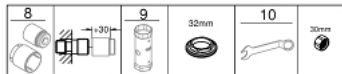

33 553 AL3 GROHE PLUS ΜΙΚΤΗΣ ΛΟΥΤΡΟΥ ΜΕ ΈΝΑ ΜΟΧΛΌ 1/2"

ΠΕΡΙΓΡΑΦΗ ΠΡΟΪΟΝΤΟΣ

- Χρώμα: brushed hard graphite
- επίτοιχη
- μεταλλική λαβή
- 35 mm κεραμικός μηχανισμός
- με περιοριστή θερμοκρασίας
- Φινίρισμα GROHE LongLife
- αυτόματος διανεμητής : λουτρού/ντους
- laminair mousseur
- έξοδος ντους 1/2"
- ενσωματωμένη βαλβίδα αντεπιστροφής
- καλυμμένες ενώσεις σχήματος S
- προστασία κατά της ανάστροφης ροής

33 553 AL3 GROHE PLUS ΜΙΚΤΗΣ ΛΟΥΤΡΟΥ ΜΕ ΈΝΑ ΜΟΧΛΌ 1/2"

ΑΝΤΑΛΛΑΚΤΙΚΑ , Μαρτίου 2019 – τώρα

- 1: Λαβή (Αριθμός ανταλλακτικού 48450AL0)
- 2: Μηχανισμός (Αριθμός ανταλλακτικού 46374000)
- 3: Διανομέας (Αριθμός ανταλλακτικού 48451AL0)
- 4: Φίλτρο ροής (Αριθμός ανταλλακτικού 48009000)
- 5: Βαλβίδα αντεπιστροφής (Αριθμός ανταλλακτικού 08565000)
- 6: Ρακόρ-Έδρα 1/2" (Αριθμός ανταλλακτικού 45044AL0)
- 7: Σύνδεσμος σχήματος S (Αριθμός ανταλλακτικού 48453AL0)
- 8: Σετ προέκτασης 1/2", 30mm (Αριθμός ανταλλακτικού 46238000)*
- 9: Κλειδί (Αριθμός ανταλλακτικού 19332000)*
- 10: Special spanner (Αριθμός ανταλλακτικού 19377000)*