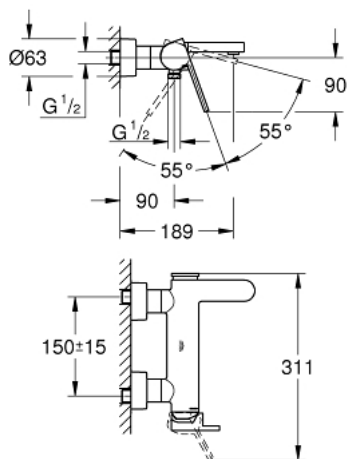

33 553 AL3 GROHE PLUS ΜΙΚΤΗΣ ΛΟΥΤΡΟΥ ΜΕ ΈΝΑ ΜΟΧΛΌ 1/2"

ΠΕΡΙΓΡΑΦΗ ΠΡΟΪΟΝΤΟΣ

- Χρώμα: brushed hard graphite
- επίτοιχη
- μεταλλική λαβή
- 35 mm κεραμικός μηχανισμός
- με περιοριστή θερμοκρασίας
- Φινίρισμα GROHE LongLife
- αυτόματος διανεμητής : λουτρού/ντους
- laminair mousseur
- έξοδος ντους 1/2"
- ενσωματωμένη βαλβίδα αντεπιστροφής
- καλυμμένες ενώσεις σχήματος S
- προστασία κατά της ανάστροφης ροής

33 553 AL3 GROHE PLUS ΜΙΚΤΗΣ ΛΟΥΤΡΟΥ ΜΕ ΈΝΑ ΜΟΧΛΌ 1/2"

ΑΝΤΑΛΛΑΚΤΙΚΑ , Μαρτίου 2019 – τώρα

- 1: Λαβή (Αριθμός ανταλλακτικού 48450AL0)
- 2: Μηχανισμός (Αριθμός ανταλλακτικού 46374000)
- 3: Διανομέας (Αριθμός ανταλλακτικού 48451AL0)
- 4: Φίλτρο ροής (Αριθμός ανταλλακτικού 48009000)
- 5: Βαλβίδα αντεπιστροφής (Αριθμός ανταλλακτικού 08565000)
- 6: Ρακόρ-Έδρα 1/2" (Αριθμός ανταλλακτικού 45044AL0)
- 7: Σύνδεσμος σχήματος S (Αριθμός ανταλλακτικού 48453AL0)
- 8: Σετ προέκτασης 1/2", 30mm (Αριθμός ανταλλακτικού 46238000)*
- 9: Κλειδί (Αριθμός ανταλλακτικού 19332000)*
- 10: Special spanner (Αριθμός ανταλλακτικού 19377000)*