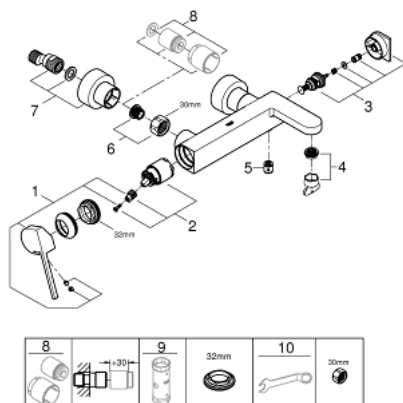

## 33 553 DC3 GROHE PLUS ΜΙΚΤΗΣ ΛΟΥΤΡΟΥ ΜΕ ΈΝΑ ΜΟΧΛΌ 1/2"

### ΠΕΡΙΓΡΑΦΗ ΠΡΟΪΟΝΤΟΣ

- Χρώμα: supersteel
- επίτοιχη
- μεταλλική λαβή
- 35 mm κεραμικός μηχανισμός
- με περιοριστή θερμοκρασίας
- Φινίρισμα GROHE LongLife
- αυτόματος διανεμητής : λουτρού/ντους
- laminair mousseur
- έξοδος ντους 1/2"
- ενσωματωμένη βαλβίδα αντεπιστροφής
- καλυμμένες ενώσεις σχήματος S
- προστασία κατά της ανάστροφης ροής

### ΑΝΤΑΛΛΑΚΤΙΚΑ , Ιανουαρίου 2019 – τώρα

- 1: Λαβή (Αριθμός ανταλλακτικού 48450DC0)
- 2: Μηχανισμός (Αριθμός ανταλλακτικού 46374000)
- 3: Διανομέας (Αριθμός ανταλλακτικού 48451DC0)
- 4: Φίλτρο ροής (Αριθμός ανταλλακτικού 48009000)
- 5: Βαλβίδα αντεπιστροφής (Αριθμός ανταλλακτικού 08565000)
- 6: Ρακόρ-Έδρα 1/2" (Αριθμός ανταλλακτικού 45044DC0)
- 7: Σύνδεσμος σχήματος S (Αριθμός ανταλλακτικού 48453DC0)
- 8: Σετ προέκτασης 1/2", 30mm (Αριθμός ανταλλακτικού 46238000)\*
- 9: Κλειδί (Αριθμός ανταλλακτικού 19332000)\*
- 10: Special spanner (Αριθμός ανταλλακτικού 19377000)\*