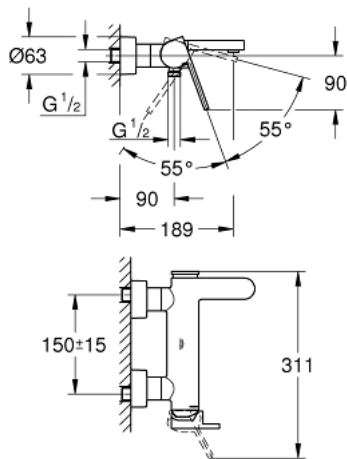

## 33 553 DC3 GROHE PLUS ΜΙΚΤΗΣ ΛΟΥΤΡΟΥ ΜΕ ΈΝΑ ΜΟΧΛΌ 1/2"

### ΠΕΡΙΓΡΑΦΗ ΠΡΟΪΟΝΤΟΣ

- Χρώμα: supersteel
- επίτοιχη
- μεταλλική λαβή
- 35 mm κεραμικός μηχανισμός
- με περιοριστή θερμοκρασίας
- Φινίρισμα GROHE LongLife
- αυτόματος διανεμητής : λουτρού/ντους
- laminair mousseur
- έξοδος ντους 1/2"
- ενσωματωμένη βαλβίδα αντεπιστροφής
- καλυμμένες ενώσεις σχήματος S
- προστασία κατά της ανάστροφης ροής

## 33 553 DC3 GROHE PLUS ΜΙΚΤΗΣ ΛΟΥΤΡΟΥ ΜΕ ΈΝΑ ΜΟΧΛΙΟ 1/2"

### ΑΝΤΑΛΛΑΚΤΙΚΑ , Ιανουαρίου 2019 – τώρα

- 1: Λαβή (Αριθμός ανταλλακτικού 48450DC0)
- 2: Μηχανισμός (Αριθμός ανταλλακτικού 46374000)
- 3: Διανομέας (Αριθμός ανταλλακτικού 48451DC0)
- 4: Φίλτρο ροής (Αριθμός ανταλλακτικού 48009000)
- 5: Βαλβίδα αντεπιστροφής (Αριθμός ανταλλακτικού 08565000)
- 6: Ρακόρ-Έδρα 1/2" (Αριθμός ανταλλακτικού 45044DC0)
- 7: Σύνδεσμος σχήματος S (Αριθμός ανταλλακτικού 48453DC0)
- 8: Σετ προέκτασης 1/2", 30mm (Αριθμός ανταλλακτικού 46238000)\*
- 9: Κλειδί (Αριθμός ανταλλακτικού 19332000)\*
- 10: Special spanner (Αριθμός ανταλλακτικού 19377000)\*