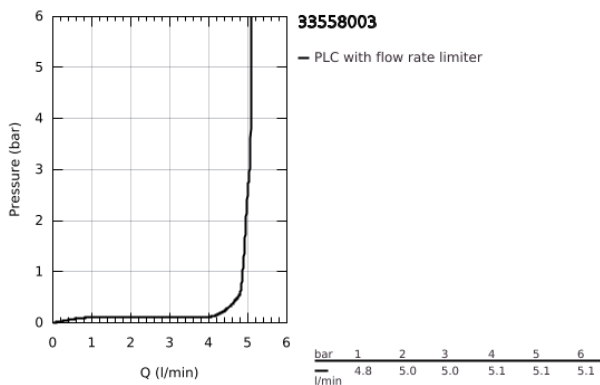

33 558 003 EUROSTYLE ΜΠΑΤΑΡΙΑ ΝΙΠΤΗΡΑ ΜΟΝΟΥ ΜΟΧΛΟΥ 1/2", S-ΜΕΓΕΘΟΣ

ΠΕΡΙΓΡΑΦΗ ΠΡΟΪΟΝΤΟΣ

- Χρώμα: chrome
- τοποθέτηση μιας οπής
- loop metal lever
- 35 mm κεραμικός μηχανισμός
- ρυθμιζόμενος περιοριστής ρυθμός ροής
- με περιοριστή θερμοκρασίας
- Φινίρισμα GROHE LongLife
- GROHE EcoJoy - Less water, perfect flow
- μέγιστη παροχή (στα 3 bar): 5 λίτρα/λεπτό
- GROHE FastFixation installation system
- σετ αυτόματης βαλβίδας 1 1/4"
- εύκαμπτοι σωλήνες σύνδεσης

33 558 003 EUROSTYLE ΜΠΑΤΑΡΙΑ ΝΙΠΤΗΡΑ ΜΟΝΟΥ ΜΟΧΛΟΥ 1/2", S-ΜΕΓΕΘΟΣ

ΑΝΤΑΛΛΑΚΤΙΚΑ , Ιανουαρίου 2015 – τώρα

- 1: Λαβή (Αριθμός ανταλλακτικού 46938000)
- 2: Κάλυμμα/ τάπα (Αριθμός ανταλλακτικού 46492000)
- 3: ΒΙΔΩΤΗ ΣΥΝΔΕΣΗ ELB3/8 (Αριθμός ανταλλακτικού 46460000)
- 4: Μηχανισμός (Αριθμός ανταλλακτικού 46374000)
- 5: Ράβδος έλξης (Αριθμός ανταλλακτικού 46739000)
- 6: Φίλτρο ροής (Αριθμός ανταλλακτικού 48159000)
- 7: Σετ στήριξης (Αριθμός ανταλλακτικού 46671000)
- 8: Βαλβίδα 1 1/4" (Αριθμός ανταλλακτικού 28910000)
- 8.1: Πώμα αυτόματης βαλβίδας (Αριθμός ανταλλακτικού 07182000)
- 8.2: Σετ οριζόντιας βέργας (Αριθμός ανταλλακτικού 07052000)
- 9: Σετ οριζόντιας βέργας (Αριθμός ανταλλακτικού 07341000)*
- 10: Κλειδί (Αριθμός ανταλλακτικού 19332000)*
- 11: κλειδί συναρμολόγησης (Αριθμός ανταλλακτικού 19017000)*