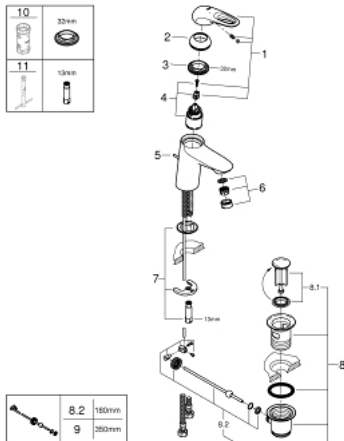

33 558 003 EUROSTYLE ΜΠΑΤΑΡΙΑ ΝΙΠΤΗΡΑ ΜΟΝΟΥ ΜΟΧΛΟΥ 1/2", S-ΜΕΓΕΘΟΣ

ΠΕΡΙΓΡΑΦΗ ΠΡΟΪΟΝΤΟΣ

- Χρώμα: chrome
- τοποθέτηση μιας οπής
- loop metal lever
- 35 mm κεραμικός μηχανισμός
- ρυθμιζόμενος περιοριστής ρυθμός ροής
- με περιοριστή θερμοκρασίας
- Φινίρισμα GROHE LongLife
- GROHE EcoJoy - Less water, perfect flow
- μέγιστη παροχή (στα 3 bar): 5 λίτρα/λεπτό
- GROHE FastFixation installation system
- σετ αυτόματης βαλβίδας 1 1/4"
- εύκαμπτοι σωλήνες σύνδεσης

33 558 003 EUROSTYLE ΜΠΑΤΑΡΙΑ ΝΙΠΤΗΡΑ ΜΟΝΟΥ ΜΟΧΛΟΥ 1/2", S-ΜΕΓΕΘΟΣ

ΑΝΤΑΛΛΑΚΤΙΚΑ , Ιανουαρίου 2015 – τώρα

- 1: Λαβή (Αριθμός ανταλλακτικού 46938000)
- 2: Κάλυμμα/ τάπα (Αριθμός ανταλλακτικού 46492000)
- 3: ΒΙΔΩΤΗ ΣΥΝΔΕΣΗ ELB3/8 (Αριθμός ανταλλακτικού 46460000)
- 4: Μηχανισμός (Αριθμός ανταλλακτικού 46374000)
- 5: Ράβδος έλξης (Αριθμός ανταλλακτικού 46739000)
- 6: Φίλτρο ροής (Αριθμός ανταλλακτικού 48159000)
- 7: Σετ στήριξης (Αριθμός ανταλλακτικού 46671000)
- 8: Βαλβίδα 1 1/4" (Αριθμός ανταλλακτικού 28910000)
- 8.1: Πώμα αυτόματης βαλβίδας (Αριθμός ανταλλακτικού 07182000)
- 8.2: Σετ οριζόντιας βέργας (Αριθμός ανταλλακτικού 07052000)
- 9: Σετ οριζόντιας βέργας (Αριθμός ανταλλακτικού 07341000)*
- 10: Κλειδί (Αριθμός ανταλλακτικού 19332000)*
- 11: κλειδί συναρμολόγησης (Αριθμός ανταλλακτικού 19017000)*