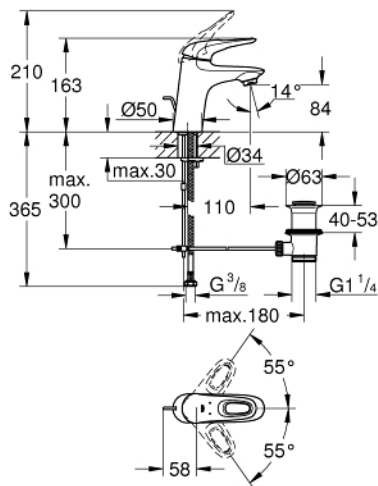

33 558 003 EUROSTYLE ΜΠΑΤΑΡΙΑ ΝΙΠΤΗΡΑ ΜΟΝΟΥ ΜΟΧΛΟΥ 1/2", S-ΜΕΓΕΘΟΣ

ΠΕΡΙΓΡΑΦΗ ΠΡΟΪΟΝΤΟΣ

- Χρώμα: chrome
- τοποθέτηση μιας οπής
- loop metal lever
- 35 mm κεραμικός μηχανισμός
- ρυθμιζόμενος περιοριστής ρυθμός ροής
- με περιοριστή θερμοκρασίας
- Φινίρισμα GROHE LongLife
- GROHE EcoJoy - Less water, perfect flow
- μέγιστη παροχή (στα 3 bar): 5 λίτρα/λεπτό
- GROHE FastFixation installation system
- σετ αυτόματης βαλβίδας 1 1/4"
- εύκαμπτοι σωλήνες σύνδεσης

33 558 003 EUROSTYLE ΜΠΑΤΑΡΙΑ ΝΙΠΤΗΡΑ ΜΟΝΟΥ ΜΟΧΛΟΥ 1/2", S-ΜΕΓΕΘΟΣ

ΑΝΤΑΛΛΑΚΤΙΚΑ , Ιανουαρίου 2015 – τώρα

- 1: Λαβή (Αριθμός ανταλλακτικού 46938000)
- 2: Κάλυμμα/ τάπα (Αριθμός ανταλλακτικού 46492000)
- 3: ΒΙΔΩΤΗ ΣΥΝΔΕΣΗ ELB3/8 (Αριθμός ανταλλακτικού 46460000)
- 4: Μηχανισμός (Αριθμός ανταλλακτικού 46374000)
- 5: Ράβδος έλξης (Αριθμός ανταλλακτικού 46739000)
- 6: Φίλτρο ροής (Αριθμός ανταλλακτικού 48159000)
- 7: Σετ στήριξης (Αριθμός ανταλλακτικού 46671000)
- 8: Βαλβίδα 1 1/4" (Αριθμός ανταλλακτικού 28910000)
- 8.1: Πώμα αυτόματης βαλβίδας (Αριθμός ανταλλακτικού 07182000)
- 8.2: Σετ οριζόντιας βέργας (Αριθμός ανταλλακτικού 07052000)
- 9: Σετ οριζόντιας βέργας (Αριθμός ανταλλακτικού 07341000)*
- 10: Κλειδί (Αριθμός ανταλλακτικού 19332000)*
- 11: κλειδί συναρμολόγησης (Αριθμός ανταλλακτικού 19017000)*