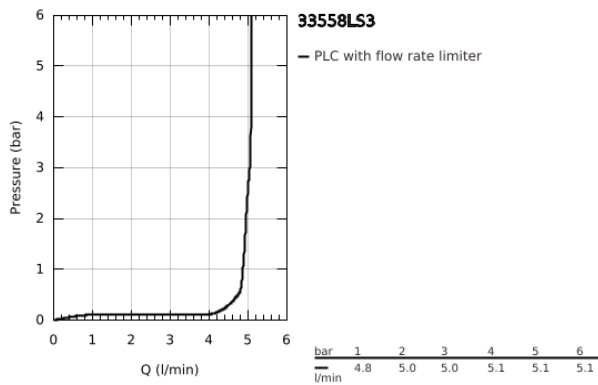

33 558 LS3 EUROSTYLE ΜΠΑΤΑΡΙΑ ΝΙΠΤΗΡΑ ΜΟΝΟΥ ΜΟΧΛΟΥ 1/2", S-ΜΕΓΕΘΟΣ

ΠΕΡΙΓΡΑΦΗ ΠΡΟΪΟΝΤΟΣ

- Χρώμα: moon white/chrome
- τοποθέτηση μιας οπής
- loop metal lever
- 35 mm κεραμικός μηχανισμός
- ρυθμιζόμενος περιοριστής ρυθμός ροής
- με περιοριστή θερμοκρασίας
- Φινίρισμα GROHE LongLife
- GROHE EcoJoy - Less water, perfect flow
- μέγιστη παροχή (στα 3 bar): 5 λίτρα/λεπτό
- GROHE FastFixation installation system
- σετ αυτόματης βαλβίδας 1 1/4"
- εύκαμπτοι σωλήνες σύνδεσης

33 558 LS3 EUROSTYLE ΜΠΑΤΑΡΙΑ ΝΙΠΤΗΡΑ ΜΟΝΟΥ ΜΟΧΛΟΥ 1/2", S-ΜΕΓΕΘΟΣ

ΑΝΤΑΛΛΑΚΤΙΚΑ , Φεβρουαρίου 2015 – τώρα

- 1: Λαβή (Αριθμός ανταλλακτικού 46938LS0)
- 2: Κάλυμμα/ τάπα (Αριθμός ανταλλακτικού 46492000)
- 3: ΒΙΔΩΤΗ ΣΥΝΔΕΣΗ ELB3/8 (Αριθμός ανταλλακτικού 46460000)
- 4: Μηχανισμός (Αριθμός ανταλλακτικού 46374000)
- 5: Ράβδος έλξης (Αριθμός ανταλλακτικού 46739000)
- 6: Φίλτρο ροής (Αριθμός ανταλλακτικού 48159000)
- 7: Σετ στήριξης (Αριθμός ανταλλακτικού 46671000)
- 8: Βαλβίδα 1 1/4" (Αριθμός ανταλλακτικού 28910000)
- 8.1: Πώμα αυτόματης βαλβίδας (Αριθμός ανταλλακτικού 07182000)
- 8.2: Σετ οριζόντιας βέργας (Αριθμός ανταλλακτικού 07052000)
- 9: Σετ οριζόντιας βέργας (Αριθμός ανταλλακτικού 07341000)*
- 10: Κλειδί (Αριθμός ανταλλακτικού 19332000)*
- 11: κλειδί συναρμολόγησης (Αριθμός ανταλλακτικού 19017000)*