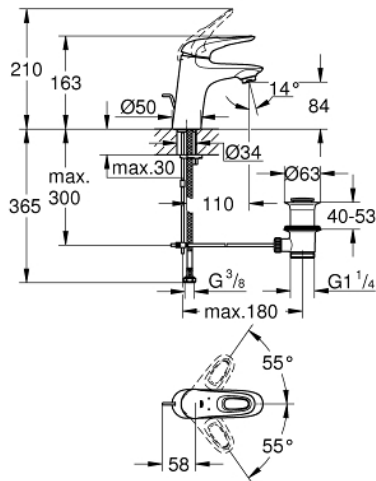

33 558 LS3 EUROSTYLE ΜΠΑΤΑΡΙΑ ΝΙΠΤΗΡΑ ΜΟΝΟΥ ΜΟΧΛΟΥ 1/2", S-ΜΕΓΕΘΟΣ

ΠΕΡΙΓΡΑΦΗ ΠΡΟΪΟΝΤΟΣ

- Χρώμα: moon white/chrome
- τοποθέτηση μιας οπής
- loop metal lever
- 35 mm κεραμικός μηχανισμός
- ρυθμιζόμενος περιοριστής ρυθμός ροής
- με περιοριστή θερμοκρασίας
- Φινίρισμα GROHE LongLife
- GROHE EcoJoy - Less water, perfect flow
- μέγιστη παροχή (στα 3 bar): 5 λίτρα/λεπτό
- GROHE FastFixation installation system
- σετ αυτόματης βαλβίδας 1 1/4"
- εύκαμπτοι σωλήνες σύνδεσης

33 558 LS3 EUROSTYLE ΜΠΑΤΑΡΙΑ ΝΙΠΤΗΡΑ ΜΟΝΟΥ ΜΟΧΛΟΥ 1/2", S-ΜΕΓΕΘΟΣ

ΑΝΤΑΛΛΑΚΤΙΚΑ , Φεβρουαρίου 2015 – τώρα

- 1: Λαβή (Αριθμός ανταλλακτικού 46938LS0)
- 2: Κάλυμμα/ τάπα (Αριθμός ανταλλακτικού 46492000)
- 3: ΒΙΔΩΤΗ ΣΥΝΔΕΣΗ ELB3/8 (Αριθμός ανταλλακτικού 46460000)
- 4: Μηχανισμός (Αριθμός ανταλλακτικού 46374000)
- 5: Ράβδος έλξης (Αριθμός ανταλλακτικού 46739000)
- 6: Φίλτρο ροής (Αριθμός ανταλλακτικού 48159000)
- 7: Σετ στήριξης (Αριθμός ανταλλακτικού 46671000)
- 8: Βαλβίδα 1 1/4" (Αριθμός ανταλλακτικού 28910000)
- 8.1: Πώμα αυτόματης βαλβίδας (Αριθμός ανταλλακτικού 07182000)
- 8.2: Σετ οριζόντιας βέργας (Αριθμός ανταλλακτικού 07052000)
- 9: Σετ οριζόντιας βέργας (Αριθμός ανταλλακτικού 07341000)*
- 10: Κλειδί (Αριθμός ανταλλακτικού 19332000)*
- 11: κλειδί συναρμολόγησης (Αριθμός ανταλλακτικού 19017000)*