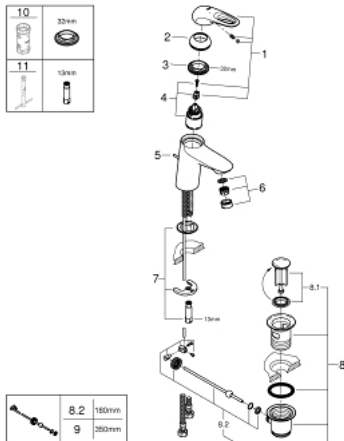

33 558 LS3 EUROSTYLE ΜΠΑΤΑΡΙΑ ΝΙΠΤΗΡΑ ΜΟΝΟΥ ΜΟΧΛΟΥ 1/2", S-ΜΕΓΕΘΟΣ

ΠΕΡΙΓΡΑΦΗ ΠΡΟΪΟΝΤΟΣ

- Χρώμα: moon white/chrome
- τοποθέτηση μιας οπής
- loop metal lever
- 35 mm κεραμικός μηχανισμός
- ρυθμιζόμενος περιοριστής ρυθμός ροής
- με περιοριστή θερμοκρασίας
- Φινίρισμα GROHE LongLife
- GROHE EcoJoy - Less water, perfect flow
- μέγιστη παροχή (στα 3 bar): 5 λίτρα/λεπτό
- GROHE FastFixation installation system
- σετ αυτόματης βαλβίδας 1 1/4"
- εύκαμπτοι σωλήνες σύνδεσης

33 558 LS3 EUROSTYLE ΜΠΑΤΑΡΙΑ ΝΙΠΤΗΡΑ ΜΟΝΟΥ ΜΟΧΛΟΥ 1/2", S-ΜΕΓΕΘΟΣ

ΑΝΤΑΛΛΑΚΤΙΚΑ , Φεβρουαρίου 2015 – τώρα

- 1: Λαβή (Αριθμός ανταλλακτικού 46938LS0)
- 2: Κάλυμμα/ τάπα (Αριθμός ανταλλακτικού 46492000)
- 3: ΒΙΔΩΤΗ ΣΥΝΔΕΣΗ ELB3/8 (Αριθμός ανταλλακτικού 46460000)
- 4: Μηχανισμός (Αριθμός ανταλλακτικού 46374000)
- 5: Ράβδος έλξης (Αριθμός ανταλλακτικού 46739000)
- 6: Φίλτρο ροής (Αριθμός ανταλλακτικού 48159000)
- 7: Σετ στήριξης (Αριθμός ανταλλακτικού 46671000)
- 8: Βαλβίδα 1 1/4" (Αριθμός ανταλλακτικού 28910000)
- 8.1: Πώμα αυτόματης βαλβίδας (Αριθμός ανταλλακτικού 07182000)
- 8.2: Σετ οριζόντιας βέργας (Αριθμός ανταλλακτικού 07052000)
- 9: Σετ οριζόντιας βέργας (Αριθμός ανταλλακτικού 07341000)*
- 10: Κλειδί (Αριθμός ανταλλακτικού 19332000)*
- 11: κλειδί συναρμολόγησης (Αριθμός ανταλλακτικού 19017000)*