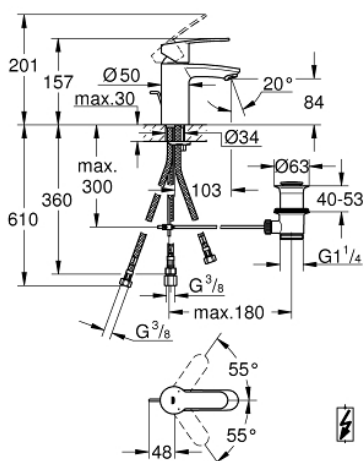

33 561 002 EUROSTYLE COSMOPOLITAN ΜΠΑΤΑΡΙΑ ΝΙΠΤΗΡΑ ΜΟΝΟΥ ΜΟΧΛΟΥ 1/2", S-ΜΕΓΕΘΟΣ

ΠΕΡΙΓΡΑΦΗ ΠΡΟΪΟΝΤΟΣ

- Χρώμα: chrome
- τοποθέτηση μιας οπής
- μεταλλική λαβή
- 35 mm κεραμικός μηχανισμός
- ρυθμιζόμενος περιοριστής ρυθμός ροής
- ρυθμιζόμενος ελάχιστος ρυθμός ροής περίπου 2.5 λίτρα/λεπτό
- Φινίρισμα GROHE LongLife
- GROHE FastFixation installation system
- σταθεροποιητής ροής
- σετ αυτόματης βαλβίδας 1 1/4"
- εύκαμπτοι σωλήνες σύνδεσης
- για ανοικτούς βραστήρες νερού
- optional temperature limiter ref. no. 46 375
- κατηγορία θορύβου 1 σύμφωνα με DIN 4109 συμπεριλαμβανομένου πιστοποιητικού

33 561 002 EUROSTYLE COSMOPOLITAN ΜΠΑΤΑΡΙΑ ΝΙΠΤΗΡΑ ΜΟΝΟΥ ΜΟΧΛΟΥ 1/2", S-ΜΕΓΕΘΟΣ

ΑΝΤΑΛΛΑΚΤΙΚΑ , Μαρτίου 2010 – τώρα

- 1: Λαβή (Αριθμός ανταλλακτικού 46748000)
- 2: Κάλυμμα/ τάπα (Αριθμός ανταλλακτικού 46492000)
- 3: ΒΙΔΩΤΗ ΣΥΝΔΕΣΗ ELB3/8 (Αριθμός ανταλλακτικού 46460000)
- 4: Μηχανισμός (Αριθμός ανταλλακτικού 46558000)
- 5: Ράβδος έλξης (Αριθμός ανταλλακτικού 46739000)
- 6: Μειωτήρας ροής (Αριθμός ανταλλακτικού 46162000)
- 7: Σετ στήριξης (Αριθμός ανταλλακτικού 46671000)
- 8: Βαλβίδα 1 1/4" (Αριθμός ανταλλακτικού 28910000)
- 8.1: Πώμα αυτόματης βαλβίδας (Αριθμός ανταλλακτικού 07182000)
- 8.2: Σετ οριζόντιας βέργας (Αριθμός ανταλλακτικού 07052000)
- 9: Περιοριστής θερμοκρασίας (Αριθμός ανταλλακτικού 46375000)*
- 10: Κλειδί (Αριθμός ανταλλακτικού 19332000)
- 11: κλειδί συναρμολόγησης (Αριθμός ανταλλακτικού 19017000)*