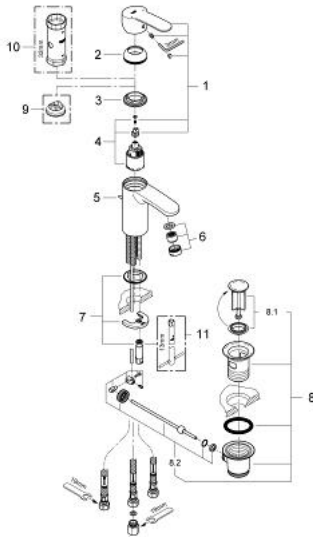

33 561 002 EUROSTYLE COSMOPOLITAN ΜΠΑΤΑΡΙΑ ΝΙΠΤΗΡΑ ΜΟΝΟΥ ΜΟΧΛΟΥ 1/2", S-ΜΕΓΕΘΟΣ

ΠΕΡΙΓΡΑΦΗ ΠΡΟΪΟΝΤΟΣ

- Χρώμα: chrome
- τοποθέτηση μιας οπής
- μεταλλική λαβή
- 35 mm κεραμικός μηχανισμός
- ρυθμιζόμενος περιοριστής ρυθμός ροής
- ρυθμιζόμενος ελάχιστος ρυθμός ροής περίπου 2.5 λίτρα/λεπτό
- Φινίρισμα GROHE LongLife
- GROHE FastFixation installation system
- σταθεροποιητής ροής
- σετ αυτόματης βαλβίδας 1 1/4"
- εύκαμπτοι σωλήνες σύνδεσης
- για ανοικτούς βραστήρες νερού
- optional temperature limiter ref. no. 46 375
- κατηγορία θορύβου 1 σύμφωνα με DIN 4109 συμπεριλαμβανομένου πιστοποιητικού

33 561 002 EUROSTYLE COSMOPOLITAN ΜΠΑΤΑΡΙΑ ΝΙΠΤΗΡΑ ΜΟΝΟΥ ΜΟΧΛΟΥ 1/2", S-ΜΕΓΕΘΟΣ

ΑΝΤΑΛΛΑΚΤΙΚΑ , Μαρτίου 2010 – τώρα

- 1: Λαβή (Αριθμός ανταλλακτικού 46748000)
- 2: Κάλυμμα/ τάπα (Αριθμός ανταλλακτικού 46492000)
- 3: ΒΙΔΩΤΗ ΣΥΝΔΕΣΗ ELB3/8 (Αριθμός ανταλλακτικού 46460000)
- 4: Μηχανισμός (Αριθμός ανταλλακτικού 46558000)
- 5: Ράβδος έλξης (Αριθμός ανταλλακτικού 46739000)
- 6: Μειωτήρας ροής (Αριθμός ανταλλακτικού 46162000)
- 7: Σετ στήριξης (Αριθμός ανταλλακτικού 46671000)
- 8: Βαλβίδα 1 1/4" (Αριθμός ανταλλακτικού 28910000)
- 8.1: Πώμα αυτόματης βαλβίδας (Αριθμός ανταλλακτικού 07182000)
- 8.2: Σετ οριζόντιας βέργας (Αριθμός ανταλλακτικού 07052000)
- 9: Περιοριστής θερμοκρασίας (Αριθμός ανταλλακτικού 46375000)*
- 10: Κλειδί (Αριθμός ανταλλακτικού 19332000)
- 11: κλειδί συναρμολόγησης (Αριθμός ανταλλακτικού 19017000)*