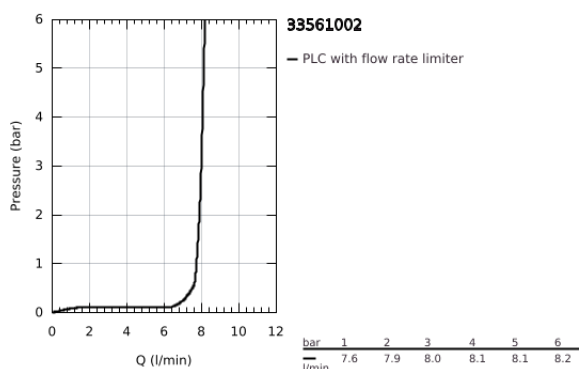

33 561 002 EUROSTYLE COSMOPOLITAN ΜΠΑΤΑΡΙΑ ΝΙΠΤΗΡΑ ΜΟΝΟΥ ΜΟΧΛΟΥ 1/2", S-ΜΕΓΕΘΟΣ

ΠΕΡΙΓΡΑΦΗ ΠΡΟΪΟΝΤΟΣ

- Χρώμα: chrome
- τοποθέτηση μιας οπής
- μεταλλική λαβή
- 35 mm κεραμικός μηχανισμός
- ρυθμιζόμενος περιοριστής ρυθμός ροής
- ρυθμιζόμενος ελάχιστος ρυθμός ροής περίπου 2.5 λίτρα/λεπτό
- Φινίρισμα GROHE LongLife
- GROHE FastFixation installation system
- σταθεροποιητής ροής
- σετ αυτόματης βαλβίδας 1 1/4"
- εύκαμπτοι σωλήνες σύνδεσης
- για ανοικτούς βραστήρες νερού
- optional temperature limiter ref. no. 46 375
- κατηγορία θορύβου 1 σύμφωνα με DIN 4109 συμπεριλαμβανομένου πιστοποιητικού

33 561 002 EUROSTYLE COSMOPOLITAN ΜΠΑΤΑΡΙΑ ΝΙΠΤΗΡΑ ΜΟΝΟΥ ΜΟΧΛΟΥ 1/2", S-ΜΕΓΕΘΟΣ

ΑΝΤΑΛΛΑΚΤΙΚΑ , Μαρτίου 2010 – τώρα

- 1: Λαβή (Αριθμός ανταλλακτικού 46748000)
- 2: Κάλυμμα/ τάπα (Αριθμός ανταλλακτικού 46492000)
- 3: ΒΙΔΩΤΗ ΣΥΝΔΕΣΗ ELB3/8 (Αριθμός ανταλλακτικού 46460000)
- 4: Μηχανισμός (Αριθμός ανταλλακτικού 46558000)
- 5: Ράβδος έλξης (Αριθμός ανταλλακτικού 46739000)
- 6: Μειωτήρας ροής (Αριθμός ανταλλακτικού 46162000)
- 7: Σετ στήριξης (Αριθμός ανταλλακτικού 46671000)
- 8: Βαλβίδα 1 1/4" (Αριθμός ανταλλακτικού 28910000)
- 8.1: Πώμα αυτόματης βαλβίδας (Αριθμός ανταλλακτικού 07182000)
- 8.2: Σετ οριζόντιας βέργας (Αριθμός ανταλλακτικού 07052000)
- 9: Περιοριστής θερμοκρασίας (Αριθμός ανταλλακτικού 46375000)*
- 10: Κλειδί (Αριθμός ανταλλακτικού 19332000)
- 11: κλειδί συναρμολόγησης (Αριθμός ανταλλακτικού 19017000)*