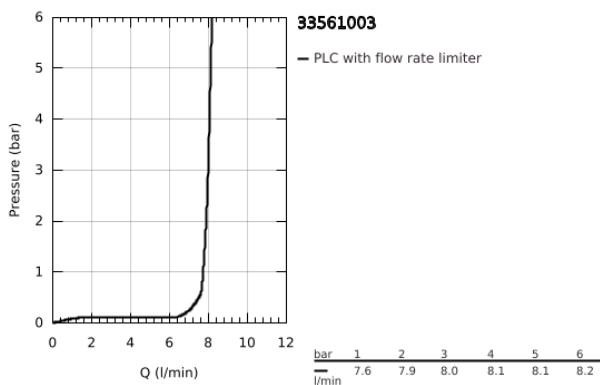

### 33 561 003 EUROSTYLE ΜΠΑΤΑΡΙΑ ΝΙΠΤΗΡΑ ΜΟΝΟΥ ΜΟΧΛΟΥ 1/2", S-ΜΕΓΕΘΟΣ

#### ΠΕΡΙΓΡΑΦΗ ΠΡΟΪΟΝΤΟΣ

- Χρώμα: chrome
- τοποθέτηση μιας οπής
- loop metal lever
- 35 mm κεραμικός μηχανισμός
- ρυθμιζόμενος περιοριστής ρυθμός ροής
- με περιοριστή θερμοκρασίας
- Φινίρισμα GROHE LongLife
- GROHE FastFixation installation system
- σταθεροποιητής ροής
- σετ αυτόματης βαλβίδας 1 1/4"
- εύκαμπτοι σωλήνες σύνδεσης
- για ανοικτούς βραστήρες νερού

## 33 561 003 EUROSTYLE ΜΠΑΤΑΡΙΑ ΝΙΠΤΗΡΑ ΜΟΝΟΥ ΜΟΧΛΟΥ 1/2", S-ΜΕΓΕΘΟΣ