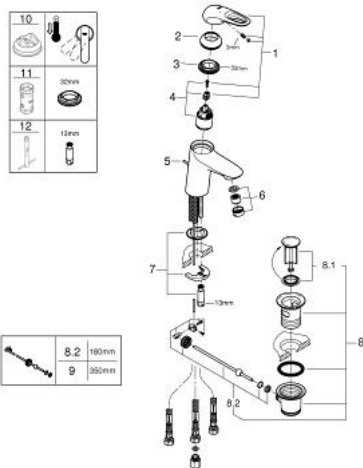

### 33 561 003 EUROSTYLE ΜΠΑΤΑΡΙΑ ΝΙΠΤΗΡΑ ΜΟΝΟΥ ΜΟΧΛΟΥ 1/2", S-ΜΕΓΕΘΟΣ

#### ΠΕΡΙΓΡΑΦΗ ΠΡΟΪΟΝΤΟΣ

- Χρώμα: chrome
- τοποθέτηση μιας οπής
- loop metal lever
- 35 mm κεραμικός μηχανισμός
- ρυθμιζόμενος περιοριστής ρυθμός ροής
- με περιοριστή θερμοκρασίας
- Φινίρισμα GROHE LongLife
- GROHE FastFixation installation system
- σταθεροποιητής ροής
- σετ αυτόματης βαλβίδας 1 1/4"
- εύκαμπτοι σωλήνες σύνδεσης
- για ανοικτούς βραστήρες νερού

## 33 561 003 EUROSTYLE ΜΠΑΤΑΡΙΑ ΝΙΠΤΗΡΑ ΜΟΝΟΥ ΜΟΧΛΟΥ 1/2", S-ΜΕΓΕΘΟΣ

### ΑΝΤΑΛΛΑΚΤΙΚΑ , Ιανουαρίου 2015 – τώρα

- 1: Λαβή (Αριθμός ανταλλακτικού 46938000)
  - 2: Κάλυμμα/ τάπα (Αριθμός ανταλλακτικού 46492000)
  - 3: ΒΙΔΩΤΗ ΣΥΝΔΕΣΗ ELB3/8 (Αριθμός ανταλλακτικού 46460000)
  - 4: Μηχανισμός (Αριθμός ανταλλακτικού 46558000)
  - 5: Ράβδος έλξης (Αριθμός ανταλλακτικού 46739000)
  - 6: Μειωτήρας ροής (Αριθμός ανταλλακτικού 46162000)
  - 6.1: Μόνωση  $\varnothing 21,3 \times \varnothing 14,5 \times 2,7$  (Αριθμός ανταλλακτικού 0263700M)
  - 7: Σετ στήριξης (Αριθμός ανταλλακτικού 46671000)
  - 8: Βαλβίδα 1 1/4" (Αριθμός ανταλλακτικού 28910000)
  - 8.1: Πώμα αυτόματης βαλβίδας (Αριθμός ανταλλακτικού 07182000)
  - 8.2: Σετ οριζόντιας βέργας (Αριθμός ανταλλακτικού 07052000)
  - 9: Σετ οριζόντιας βέργας (Αριθμός ανταλλακτικού 07341000)\*
- \* Προαιρετικά εξαρτήματα