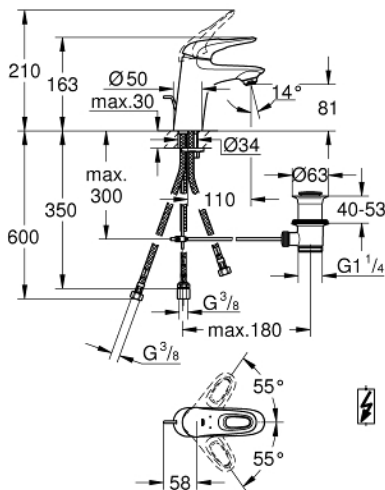

### 33 561 003 EUROSTYLE ΜΠΑΤΑΡΙΑ ΝΙΠΤΗΡΑ ΜΟΝΟΥ ΜΟΧΛΟΥ 1/2", S-ΜΕΓΕΘΟΣ

#### ΠΕΡΙΓΡΑΦΗ ΠΡΟΪΟΝΤΟΣ

- Χρώμα: chrome
- τοποθέτηση μιας οπής
- loop metal lever
- 35 mm κεραμικός μηχανισμός
- ρυθμιζόμενος περιοριστής ρυθμός ροής
- με περιοριστή θερμοκρασίας
- Φινίρισμα GROHE LongLife
- GROHE FastFixation installation system
- σταθεροποιητής ροής
- σετ αυτόματης βαλβίδας 1 1/4"
- εύκαμπτοι σωλήνες σύνδεσης
- για ανοικτούς βραστήρες νερού

## 33 561 003 EUROSTYLE ΜΠΑΤΑΡΙΑ ΝΙΠΤΗΡΑ ΜΟΝΟΥ ΜΟΧΛΟΥ 1/2", S-ΜΕΓΕΘΟΣ

### ΑΝΤΑΛΛΑΚΤΙΚΑ , Ιανουαρίου 2015 – τώρα

- 1: Λαβή (Αριθμός ανταλλακτικού 46938000)
  - 2: Κάλυμμα/ τάπα (Αριθμός ανταλλακτικού 46492000)
  - 3: ΒΙΔΩΤΗ ΣΥΝΔΕΣΗ ELB3/8 (Αριθμός ανταλλακτικού 46460000)
  - 4: Μηχανισμός (Αριθμός ανταλλακτικού 46558000)
  - 5: Ράβδος έλξης (Αριθμός ανταλλακτικού 46739000)
  - 6: Μειωτήρας ροής (Αριθμός ανταλλακτικού 46162000)
  - 6.1: Μόνωση  $\varnothing 21,3 \times \varnothing 14,5 \times 2,7$  (Αριθμός ανταλλακτικού 0263700M)
  - 7: Σετ στήριξης (Αριθμός ανταλλακτικού 46671000)
  - 8: Βαλβίδα 1 1/4" (Αριθμός ανταλλακτικού 28910000)
  - 8.1: Πώμα αυτόματης βαλβίδας (Αριθμός ανταλλακτικού 07182000)
  - 8.2: Σετ οριζόντιας βέργας (Αριθμός ανταλλακτικού 07052000)
  - 9: Σετ οριζόντιας βέργας (Αριθμός ανταλλακτικού 07341000)\*
- \* Προαιρετικά εξαρτήματα