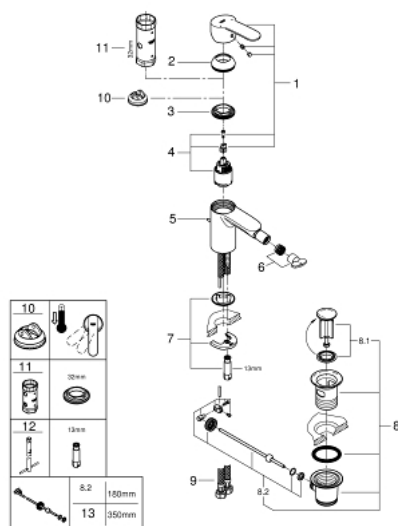

33 565 002 EUROSTYLE COSMOPOLITAN ΜΙΚΤΗΣ ΜΠΙΝΤΕ 1/2" ΜΕΓΕΘΟΣ S

ΠΕΡΙΓΡΑΦΗ ΠΡΟΪΟΝΤΟΣ

- Χρώμα: chrome
- τοποθέτηση μιας οπής
- μεταλλική λαβή
- 35 mm κεραμεικός μηχανισμός
- ρυθμιζόμενος περιοριστής ρυθμός ροής
- Φινιρίσμα GROHE LongLife
- GROHE EcoJoy - Less water, perfect flow
- μέγιστη παροχή (στα 3 bar): 5 λίτρα/λεπτό
- GROHE FastFixation installation system
- φίλτρο με σφαιρικό σύνδεσμο
- σετ αυτόματης βαλβίδας 1 1/4"
- εύκαμπτοι σωλήνες σύνδεσης

33 565 002 EUROSTYLE COSMOPOLITAN ΜΙΚΤΗΣ ΜΠΙΝΤΕ 1/2" ΜΕΓΕΘΟΣ S

ΑΝΤΑΛΛΑΚΤΙΚΑ , Ιουλίου 2018 – τώρα

- 1: Λαβή (Αριθμός ανταλλακτικού 46748000)
- 2: Κάλυμμα/ τάπα (Αριθμός ανταλλακτικού 46492000)
- 3: ΒΙΔΩΤΗ ΣΥΝΔΕΣΗ ELB3/8 (Αριθμός ανταλλακτικού 46460000)
- 4: Μηχανισμός (Αριθμός ανταλλακτικού 46374000)
- 5: Ράβδος έλξης (Αριθμός ανταλλακτικού 46739000)
- 6: Φίλτρο ροής (Αριθμός ανταλλακτικού 13998000)
- 7: Σετ στήριξης (Αριθμός ανταλλακτικού 46671000)
- 8: Βαλβίδα 1 1/4" (Αριθμός ανταλλακτικού 28910000)
- 8.1: Πώμα αυτόματης βαλβίδας (Αριθμός ανταλλακτικού 07182000)
- 8.2: Σετ οριζόντιας βέργας (Αριθμός ανταλλακτικού 07052000)
- 9: Σπιράλ σύνδεσης (Αριθμός ανταλλακτικού 46255000)
- 10: Περιοριστής θερμοκρασίας (Αριθμός ανταλλακτικού 46375000)*
- 11: Κλειδί (Αριθμός ανταλλακτικού 19332000)*
- 12: κλειδί συναρμολόγησης (Αριθμός ανταλλακτικού 19017000)*
- 13: Σετ οριζόντιας βέργας (Αριθμός ανταλλακτικού 07341000)*