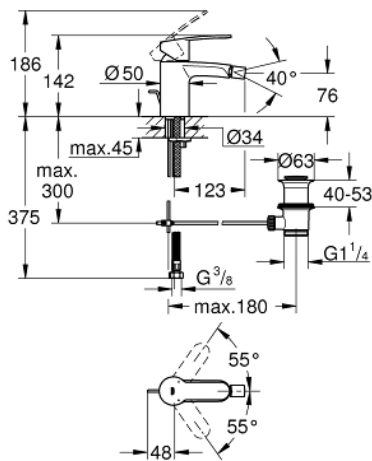

33 565 002 EUROSTYLE COSMOPOLITAN ΜΙΚΤΗΣ ΜΠΙΝΤΕ 1/2" ΜΕΓΕΘΟΣ S

ΠΕΡΙΓΡΑΦΗ ΠΡΟΪΟΝΤΟΣ

- Χρώμα: chrome
- τοποθέτηση μιας οπής
- μεταλλική λαβή
- 35 mm κεραμεικός μηχανισμός
- ρυθμιζόμενος περιοριστής ρυθμός ροής
- Φινιρίσμα GROHE LongLife
- GROHE EcoJoy - Less water, perfect flow
- μέγιστη παροχή (στα 3 bar): 5 λίτρα/λεπτό
- GROHE FastFixation installation system
- φίλτρο με σφαιρικό σύνδεσμο
- σετ αυτόματης βαλβίδας 1 1/4"
- εύκαμπτοι σωλήνες σύνδεσης

33 565 002 EUROSTYLE COSMOPOLITAN ΜΙΚΤΗΣ ΜΠΙΝΤΕ 1/2" ΜΕΓΕΘΟΣ S

ΑΝΤΑΛΛΑΚΤΙΚΑ , Ιουλίου 2018 – τώρα

- 1: Λαβή (Αριθμός ανταλλακτικού 46748000)
- 2: Κάλυμμα/ τάπα (Αριθμός ανταλλακτικού 46492000)
- 3: ΒΙΔΩΤΗ ΣΥΝΔΕΣΗ ELB3/8 (Αριθμός ανταλλακτικού 46460000)
- 4: Μηχανισμός (Αριθμός ανταλλακτικού 46374000)
- 5: Ράβδος έλξης (Αριθμός ανταλλακτικού 46739000)
- 6: Φίλτρο ροής (Αριθμός ανταλλακτικού 13998000)
- 7: Σετ στήριξης (Αριθμός ανταλλακτικού 46671000)
- 8: Βαλβίδα 1 1/4" (Αριθμός ανταλλακτικού 28910000)
- 8.1: Πώμα αυτόματης βαλβίδας (Αριθμός ανταλλακτικού 07182000)
- 8.2: Σετ οριζόντιας βέργας (Αριθμός ανταλλακτικού 07052000)
- 9: Σπιράλ σύνδεσης (Αριθμός ανταλλακτικού 46255000)
- 10: Περιοριστής θερμοκρασίας (Αριθμός ανταλλακτικού 46375000)*
- 11: Κλειδί (Αριθμός ανταλλακτικού 19332000)*
- 12: κλειδί συναρμολόγησης (Αριθμός ανταλλακτικού 19017000)*
- 13: Σετ οριζόντιας βέργας (Αριθμός ανταλλακτικού 07341000)*