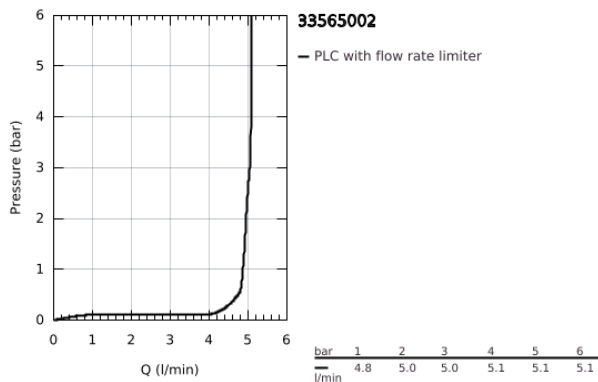

33 565 002 EUROSTYLE COSMOPOLITAN ΜΙΚΤΗΣ ΜΠΙΝΤΕ 1/2" ΜΕΓΕΘΟΣ S

ΠΕΡΙΓΡΑΦΗ ΠΡΟΪΟΝΤΟΣ

- Χρώμα: chrome
- τοποθέτηση μιας οπής
- μεταλλική λαβή
- 35 mm κεραμεικός μηχανισμός
- ρυθμιζόμενος περιοριστής ρυθμός ροής
- Φινιρίσμα GROHE LongLife
- GROHE EcoJoy - Less water, perfect flow
- μέγιστη παροχή (στα 3 bar): 5 λίτρα/λεπτό
- GROHE FastFixation installation system
- φίλτρο με σφαιρικό σύνδεσμο
- σετ αυτόματης βαλβίδας 1 1/4"
- εύκαμπτοι σωλήνες σύνδεσης

33 565 002 EUROSTYLE COSMOPOLITAN ΜΙΚΤΗΣ ΜΠΙΝΤΕ 1/2" ΜΕΓΕΘΟΣ S

ΑΝΤΑΛΛΑΚΤΙΚΑ , Ιουλίου 2018 – τώρα

- 1: Λαβή (Αριθμός ανταλλακτικού 46748000)
- 2: Κάλυμμα/ τάπα (Αριθμός ανταλλακτικού 46492000)
- 3: ΒΙΔΩΤΗ ΣΥΝΔΕΣΗ ELB3/8 (Αριθμός ανταλλακτικού 46460000)
- 4: Μηχανισμός (Αριθμός ανταλλακτικού 46374000)
- 5: Ράβδος έλξης (Αριθμός ανταλλακτικού 46739000)
- 6: Φίλτρο ροής (Αριθμός ανταλλακτικού 13998000)
- 7: Σετ στήριξης (Αριθμός ανταλλακτικού 46671000)
- 8: Βαλβίδα 1 1/4" (Αριθμός ανταλλακτικού 28910000)
- 8.1: Πώμα αυτόματης βαλβίδας (Αριθμός ανταλλακτικού 07182000)
- 8.2: Σετ οριζόντιας βέργας (Αριθμός ανταλλακτικού 07052000)
- 9: Σπιράλ σύνδεσης (Αριθμός ανταλλακτικού 46255000)
- 10: Περιοριστής θερμοκρασίας (Αριθμός ανταλλακτικού 46375000)*
- 11: Κλειδί (Αριθμός ανταλλακτικού 19332000)*
- 12: κλειδί συναρμολόγησης (Αριθμός ανταλλακτικού 19017000)*
- 13: Σετ οριζόντιας βέργας (Αριθμός ανταλλακτικού 07341000)*