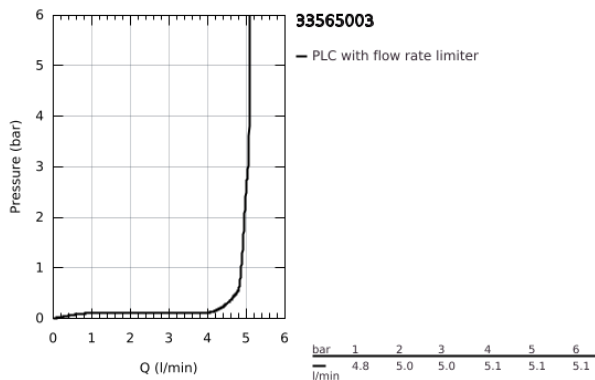

## 33 565 003 EUROSTYLE ΜΙΚΤΗΣ ΜΠΙΝΤΕ 1/2" ΜΕΓΕΘΟΣ S

### ΠΕΡΙΓΡΑΦΗ ΠΡΟΪΟΝΤΟΣ

- Χρώμα: chrome
- τοποθέτηση μιας οπής
- loop metal lever
- 35 mm κεραμικός μηχανισμός
- ρυθμιζόμενος περιοριστής ρυθμός ροής
- με περιοριστή θερμοκρασίας
- Φινίρισμα GROHE LongLife
- GROHE EcoJoy - Less water, perfect flow
- μέγιστη παροχή (στα 3 bar): 5 λίτρα/λεπτό
- GROHE FastFixation installation system
- με σφαιρική ένωση
- σετ αυτόματης βαλβίδας 1 1/4"
- εύκαμπτοι σωλήνες σύνδεσης