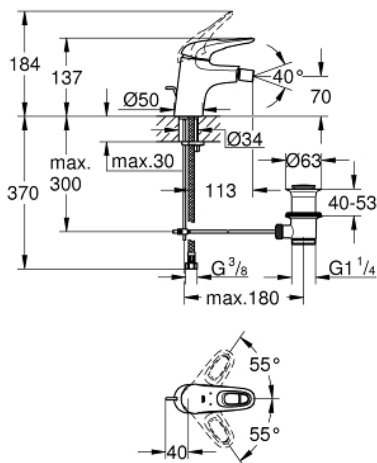

## 33 565 003 EUROSTYLE ΜΙΚΤΗΣ ΜΠΙΝΤΕ 1/2" ΜΕΓΕΘΟΣ S

### ΠΕΡΙΓΡΑΦΗ ΠΡΟΪΟΝΤΟΣ

- Χρώμα: chrome
- τοποθέτηση μιας οπής
- loop metal lever
- 35 mm κεραμικός μηχανισμός
- ρυθμιζόμενος περιοριστής ρυθμός ροής
- με περιοριστή θερμοκρασίας
- Φινίρισμα GROHE LongLife
- GROHE EcoJoy - Less water, perfect flow
- μέγιστη παροχή (στα 3 bar): 5 λίτρα/λεπτό
- GROHE FastFixation installation system
- με σφαιρική ένωση
- σετ αυτόματης βαλβίδας 1 1/4"
- εύκαμπτοι σωλήνες σύνδεσης

### 33 565 003 EUROSTYLE ΜΙΚΤΗΣ ΜΠΙΝΤΕ 1/2" ΜΕΓΕΘΟΣ S

#### ΑΝΤΑΛΛΑΚΤΙΚΑ , Ιανουαρίου 2015 – τώρα

- 1: Λαβή (Αριθμός ανταλλακτικού 46938000)
- 2: Κάλυμμα/ τάπα (Αριθμός ανταλλακτικού 46492000)
- 3: ΒΙΔΩΤΗ ΣΥΝΔΕΣΗ ELB3/8 (Αριθμός ανταλλακτικού 46460000)
- 4: Μηχανισμός (Αριθμός ανταλλακτικού 46374000)
- 5: Ράβδος έλξης (Αριθμός ανταλλακτικού 46739000)
- 6: Φίλτρο ροής (Αριθμός ανταλλακτικού 13998000)
- 7: Σετ στήριξης (Αριθμός ανταλλακτικού 46671000)
- 8: Βαλβίδα 1 1/4" (Αριθμός ανταλλακτικού 28910000)
- 8.1: Πώμα αυτόματης βαλβίδας (Αριθμός ανταλλακτικού 07182000)
- 8.2: Σετ οριζόντιας βέργας (Αριθμός ανταλλακτικού 07052000)
- 9: Σετ οριζόντιας βέργας (Αριθμός ανταλλακτικού 07341000)\*
- 10: Κλειδί (Αριθμός ανταλλακτικού 19332000)\*
- 11: κλειδί συναρμολόγησης (Αριθμός ανταλλακτικού 19017000)\*