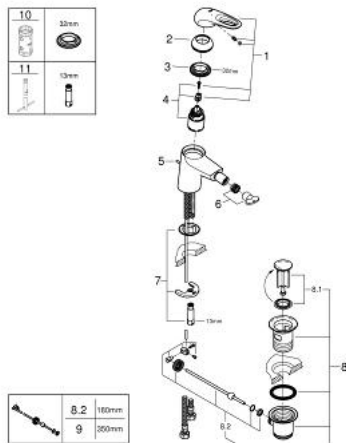

## 33 565 003 EUROSTYLE ΜΙΚΤΗΣ ΜΠΙΝΤΕ 1/2" ΜΕΓΕΘΟΣ S

### ΠΕΡΙΓΡΑΦΗ ΠΡΟΪΟΝΤΟΣ

- Χρώμα: chrome
- τοποθέτηση μιας οπής
- loop metal lever
- 35 mm κεραμικός μηχανισμός
- ρυθμιζόμενος περιοριστής ρυθμός ροής
- με περιοριστή θερμοκρασίας
- Φινίρισμα GROHE LongLife
- GROHE EcoJoy - Less water, perfect flow
- μέγιστη παροχή (στα 3 bar): 5 λίτρα/λεπτό
- GROHE FastFixation installation system
- με σφαιρική ένωση
- σετ αυτόματης βαλβίδας 1 1/4"
- εύκαμπτοι σωλήνες σύνδεσης

### 33 565 003 EUROSTYLE ΜΙΚΤΗΣ ΜΠΙΝΤΕ 1/2" ΜΕΓΕΘΟΣ S

#### ΑΝΤΑΛΛΑΚΤΙΚΑ , Ιανουαρίου 2015 – τώρα

- 1: Λαβή (Αριθμός ανταλλακτικού 46938000)
- 2: Κάλυμμα/ τάπα (Αριθμός ανταλλακτικού 46492000)
- 3: ΒΙΔΩΤΗ ΣΥΝΔΕΣΗ ELB3/8 (Αριθμός ανταλλακτικού 46460000)
- 4: Μηχανισμός (Αριθμός ανταλλακτικού 46374000)
- 5: Ράβδος έλξης (Αριθμός ανταλλακτικού 46739000)
- 6: Φίλτρο ροής (Αριθμός ανταλλακτικού 13998000)
- 7: Σετ στήριξης (Αριθμός ανταλλακτικού 46671000)
- 8: Βαλβίδα 1 1/4" (Αριθμός ανταλλακτικού 28910000)
- 8.1: Πώμα αυτόματης βαλβίδας (Αριθμός ανταλλακτικού 07182000)
- 8.2: Σετ οριζόντιας βέργας (Αριθμός ανταλλακτικού 07052000)
- 9: Σετ οριζόντιας βέργας (Αριθμός ανταλλακτικού 07341000)\*
- 10: Κλειδί (Αριθμός ανταλλακτικού 19332000)\*
- 11: κλειδί συναρμολόγησης (Αριθμός ανταλλακτικού 19017000)\*