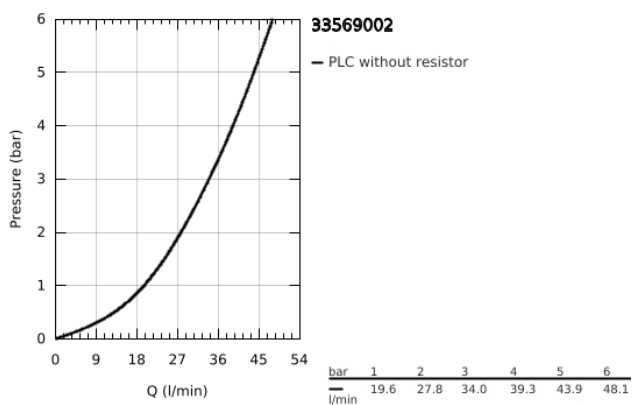

## 33 569 002 EURODISC COSMOPOLITAN ΜΙΚΤΗΣ ΝΤΟΥΣ ΜΕ ΉΝΑ ΜΟΧΛΌ 1/2"

### ΠΕΡΙΓΡΑΦΗ ΠΡΟΪΟΝΤΟΣ

- Χρώμα: chrome
- επίτοιχη
- μεταλλική λαβή
- 46 mm κεραμικός μηχανισμός
- Φινίρισμα GROHE LongLife
- ρυθμιζόμενος περιοριστής ρυθμός ροής
- έξοδος ντούς κάτω 1/2"
- ενσωματωμένη βαλβίδα αντεπιστροφής
- σύνδεσμοι σχήματος S
- προστασία κατά της ανάστροφης ροής