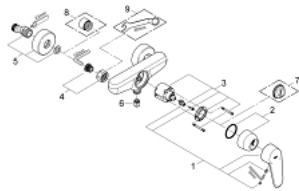

### ΠΕΡΙΓΡΑΦΗ ΠΡΟΪΟΝΤΟΣ

- Χρώμα: chrome
- επίτοιχη
- μεταλλική λαβή
- 46 mm κεραμικός μηχανισμός
- Φινίρισμα GROHE LongLife
- ρυθμιζόμενος περιοριστής ρυθμός ροής
- έξοδος ντούς κάτω 1/2"
- ενσωματωμένη βαλβίδα αντεπιστροφής
- σύνδεσμοι σχήματος S
- προστασία κατά της ανάστροφης ροής

## 33 569 002 EURODISC COSMOPOLITAN ΜΙΚΤΗΣ ΝΤΟΥΣ ΜΕ ΉΝΑ ΜΟΧΛΌ 1/2"

### ΑΝΤΑΛΛΑΚΤΙΚΑ , Μαρτίου 2010 – τώρα

- 1: Λαβή (Αριθμός ανταλλακτικού 46743000)
  - 2: Κάλυμμα/ τάπα (Αριθμός ανταλλακτικού 46427000)
  - 3: Μηχανισμός (Αριθμός ανταλλακτικού 46048000)
  - 4: Ρακόρ-Εδρα 1/2" (Αριθμός ανταλλακτικού 45044000)
  - 5: Σύνδεσμος σχήματος S (Αριθμός ανταλλακτικού 12662000)
  - 6: Βαλβίδα αντεπιστροφής (Αριθμός ανταλλακτικού 08565000)
  - 7: Περιοριστής θερμοκρασίας (Αριθμός ανταλλακτικού 46308000)\*
  - 8: Προέκταση 3/4", 20mm (Αριθμός ανταλλακτικού 0713000M)\*
  - 9: Special spanner (Αριθμός ανταλλακτικού 19377000)\*
- \* Προαιρετικά εξαρτήματα