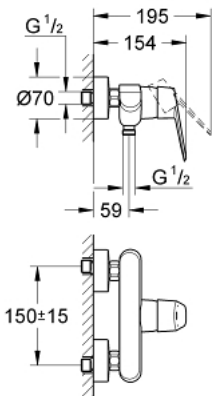

## 33 569 002 EURODISC COSMOPOLITAN ΜΙΚΤΗΣ ΝΤΟΥΣ ΜΕ ΉΝΑ ΜΟΧΛΌ 1/2"

### ΠΕΡΙΓΡΑΦΗ ΠΡΟΪΟΝΤΟΣ

- Χρώμα: chrome
- επίτοιχη
- μεταλλική λαβή
- 46 mm κεραμικός μηχανισμός
- Φινίρισμα GROHE LongLife
- ρυθμιζόμενος περιοριστής ρυθμός ροής
- έξοδος ντούς κάτω 1/2"
- ενσωματωμένη βαλβίδα αντεπιστροφής
- σύνδεσμοι σχήματος S
- προστασία κατά της ανάστροφης ροής

### ΑΝΤΑΛΛΑΚΤΙΚΑ , Μαρτίου 2010 – τώρα

- 1: Λαβή (Αριθμός ανταλλακτικού 46743000)
  - 2: Κάλυμμα/ τάπα (Αριθμός ανταλλακτικού 46427000)
  - 3: Μηχανισμός (Αριθμός ανταλλακτικού 46048000)
  - 4: Ρακόρ-Εδρα 1/2" (Αριθμός ανταλλακτικού 45044000)
  - 5: Σύνδεσμος σχήματος S (Αριθμός ανταλλακτικού 12662000)
  - 6: Βαλβίδα αντεπιστροφής (Αριθμός ανταλλακτικού 08565000)
  - 7: Περιοριστής θερμοκρασίας (Αριθμός ανταλλακτικού 46308000)\*
  - 8: Προέκταση 3/4", 20mm (Αριθμός ανταλλακτικού 0713000M)\*
  - 9: Special spanner (Αριθμός ανταλλακτικού 19377000)\*
- \* Προαιρετικά εξαρτήματα