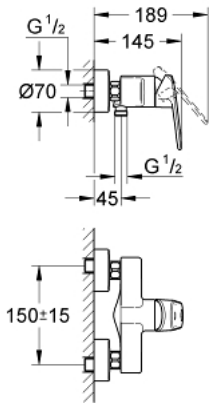

## 33 577 002 EUROPLUS ΜΙΚΤΗΣ ΝΤΟΥΣ ΜΕ ΈΝΑ ΜΟΧΛΌ 1/2"

### ΠΕΡΙΓΡΑΦΗ ΠΡΟΪΟΝΤΟΣ

- Χρώμα: chrome
- επίτοιχη
- μεταλλική λαβή
- 46 mm κεραμικός μηχανισμός
- περιοριστής θερμοκρασίας
- Φινίρισμα GROHE LongLife
- ρυθμιζόμενος περιοριστής ρυθμός ροής
- έξοδος ντούς κάτω 1/2" με ενσωματωμένη βαλβίδα αντεπιστροφής
- σύνδεσμοι σχήματος S
- προστασία κατά της ανάστροφης ροής

## 33 577 002 EUROPLUS ΜΙΚΤΗΣ ΝΤΟΥΣ ΜΕ ΈΝΑ ΜΟΧΛΌ 1/2"

**ΑΝΤΑΛΛΑΚΤΙΚΑ**, Οκτωβρίου 2008 – τώρα

- 1: Λαβή (Αριθμός ανταλλακτικού 46651000)
  - 2: Κάλυμμα/ τάπα (Αριθμός ανταλλακτικού 46570000)
  - 3: Περιοριστής θερμοκρασίας (Αριθμός ανταλλακτικού 46375000)
  - 4: Μηχανισμός (Αριθμός ανταλλακτικού 46048000)
  - 5: Ρακόρ-Εδρα 1/2" (Αριθμός ανταλλακτικού 45044000)
  - 6: Σύνδεσμος σχήματος S (Αριθμός ανταλλακτικού 12662000)
  - 7: Βαλβίδα αντεπιστροφής (Αριθμός ανταλλακτικού 08565000)
  - 8: Προέκταση 3/4", 20mm (Αριθμός ανταλλακτικού 0713000M)\*
  - 9: Special spanner (Αριθμός ανταλλακτικού 19377000)\*
- \* Προαιρετικά εξαρτήματα