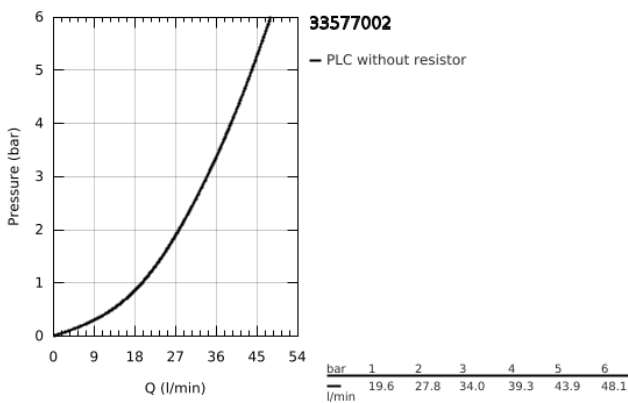

## 33 577 002 EUROPLUS ΜΙΚΤΗΣ ΝΤΟΥΣ ΜΕ ΈΝΑ ΜΟΧΛΌ 1/2"

### ΠΕΡΙΓΡΑΦΗ ΠΡΟΪΟΝΤΟΣ

- Χρώμα: chrome
- επίτοιχη
- μεταλλική λαβή
- 46 mm κεραμικός μηχανισμός
- περιοριστής θερμοκρασίας
- Φινίρισμα GROHE LongLife
- ρυθμιζόμενος περιοριστής ρυθμός ροής
- έξοδος ντούς κάτω 1/2" με ενσωματωμένη βαλβίδα αντεπιστροφής
- σύνδεσμοι σχήματος S
- προστασία κατά της ανάστροφης ροής

## 33 577 002 EUROPLUS ΜΙΚΤΗΣ ΝΤΟΥΣ ΜΕ ΈΝΑ ΜΟΧΛΌ 1/2"

**ΑΝΤΑΛΛΑΚΤΙΚΑ**, Οκτωβρίου 2008 – τώρα

- 1: Λαβή (Αριθμός ανταλλακτικού 46651000)
  - 2: Κάλυμμα/ τάπα (Αριθμός ανταλλακτικού 46570000)
  - 3: Περιοριστής θερμοκρασίας (Αριθμός ανταλλακτικού 46375000)
  - 4: Μηχανισμός (Αριθμός ανταλλακτικού 46048000)
  - 5: Ρακόρ-Εδρα 1/2" (Αριθμός ανταλλακτικού 45044000)
  - 6: Σύνδεσμος σχήματος S (Αριθμός ανταλλακτικού 12662000)
  - 7: Βαλβίδα αντεπιστροφής (Αριθμός ανταλλακτικού 08565000)
  - 8: Προέκταση 3/4", 20mm (Αριθμός ανταλλακτικού 0713000M)\*
  - 9: Special spanner (Αριθμός ανταλλακτικού 19377000)\*
- \* Προαιρετικά εξαρτήματα