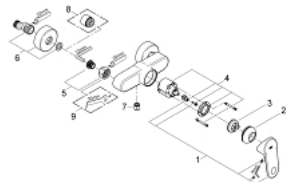

### ΠΕΡΙΓΡΑΦΗ ΠΡΟΪΟΝΤΟΣ

- Χρώμα: chrome
- επίτοιχη
- μεταλλική λαβή
- 46 mm κεραμικός μηχανισμός
- περιοριστής θερμοκρασίας
- Φινίρισμα GROHE LongLife
- ρυθμιζόμενος περιοριστής ρυθμός ροής
- έξοδος ντούς κάτω 1/2" με ενσωματωμένη βαλβίδα αντεπιστροφής
- σύνδεσμοι σχήματος S
- προστασία κατά της ανάστροφης ροής

## 33 577 002 EUROPLUS ΜΙΚΤΗΣ ΝΤΟΥΣ ΜΕ ΈΝΑ ΜΟΧΛΌ 1/2"

**ΑΝΤΑΛΛΑΚΤΙΚΑ**, Οκτωβρίου 2008 – τώρα

- 1: Λαβή (Αριθμός ανταλλακτικού 46651000)
  - 2: Κάλυμμα/ τάπα (Αριθμός ανταλλακτικού 46570000)
  - 3: Περιοριστής θερμοκρασίας (Αριθμός ανταλλακτικού 46375000)
  - 4: Μηχανισμός (Αριθμός ανταλλακτικού 46048000)
  - 5: Ρακόρ-Εδρα 1/2" (Αριθμός ανταλλακτικού 45044000)
  - 6: Σύνδεσμος σχήματος S (Αριθμός ανταλλακτικού 12662000)
  - 7: Βαλβίδα αντεπιστροφής (Αριθμός ανταλλακτικού 08565000)
  - 8: Προέκταση 3/4", 20mm (Αριθμός ανταλλακτικού 0713000M)\*
  - 9: Special spanner (Αριθμός ανταλλακτικού 19377000)\*
- \* Προαιρετικά εξαρτήματα