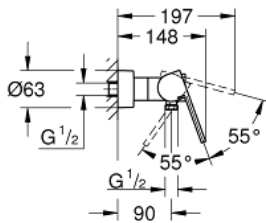

33 577 003 GROHE PLUS ΜΙΚΤΗΣ ΝΤΟΥΣ ΜΕ ΈΝΑ ΜΟΧΛΌ 1/2"

ΠΕΡΙΓΡΑΦΗ ΠΡΟΪΟΝΤΟΣ

- Χρώμα: chrome
- επίτοιχη
- μεταλλική λαβή
- 35 mm κεραμικός μηχανισμός
- με περιοριστή θερμοκρασίας
- Φινίρισμα GROHE LongLife
- έξοδος ντούς 1/2"
- ενσωματωμένη βαλβίδα αντεπιστροφής
- καλυμμένες ενώσεις σχήματος S
- προστασία κατά της ανάστροφης ροής

33 577 003 GROHE PLUS ΜΙΚΤΗΣ ΝΤΟΥΣ ΜΕ ΈΝΑ ΜΟΧΛΌ 1/2"

ΑΝΤΑΛΛΑΚΤΙΚΑ, Αυγούστου 2018 – τώρα

1: Λαβή (Αριθμός ανταλλακτικού 48450000)

2: Μηχανισμός (Αριθμός ανταλλακτικού 46374000)

3: Βαλβίδα αντεπιστροφής (Αριθμός ανταλλακτικού 08565000)

4: Ρακόρ-Εδρα 1/2" (Αριθμός ανταλλακτικού 45044000)

5: Σύνδεσμος σχήματος S (Αριθμός ανταλλακτικού 48453000)

6: Σετ προέκτασης 1/2", 30mm (Αριθμός ανταλλακτικού 46238000)*

7: Κλειδί (Αριθμός ανταλλακτικού 19332000)*

8: Special spanner (Αριθμός ανταλλακτικού 19377000)*

* Προαιρετικά εξαρτήματα