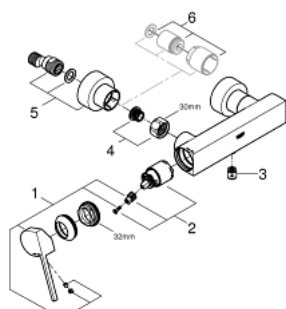

33 577 003 GROHE PLUS ΜΙΚΤΗΣ ΝΤΟΥΣ ΜΕ ΈΝΑ ΜΟΧΛΌ 1/2"

ΠΕΡΙΓΡΑΦΗ ΠΡΟΪΟΝΤΟΣ

- Χρώμα: chrome
- επίτοιχη
- μεταλλική λαβή
- 35 mm κεραμικός μηχανισμός
- με περιοριστή θερμοκρασίας
- Φινίρισμα GROHE LongLife
- έξοδος ντούς 1/2"
- ενσωματωμένη βαλβίδα αντεπιστροφής
- καλυμμένες ενώσεις σχήματος S
- προστασία κατά της ανάστροφης ροής

33 577 003 GROHE PLUS ΜΙΚΤΗΣ ΝΤΟΥΣ ΜΕ ΈΝΑ ΜΟΧΛΌ 1/2"

ΑΝΤΑΛΛΑΚΤΙΚΑ, Αυγούστου 2018 – τώρα

1: Λαβή (Αριθμός ανταλλακτικού 48450000)

2: Μηχανισμός (Αριθμός ανταλλακτικού 46374000)

3: Βαλβίδα αντεπιστροφής (Αριθμός ανταλλακτικού 08565000)

4: Ρακόρ-Εδρα 1/2" (Αριθμός ανταλλακτικού 45044000)

5: Σύνδεσμος σχήματος S (Αριθμός ανταλλακτικού 48453000)

6: Σετ προέκτασης 1/2", 30mm (Αριθμός ανταλλακτικού 46238000)*

7: Κλειδί (Αριθμός ανταλλακτικού 19332000)*

8: Special spanner (Αριθμός ανταλλακτικού 19377000)*

* Προαιρετικά εξαρτήματα