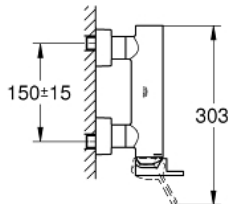

33 577 003 GROHE PLUS ΜΙΚΤΗΣ ΝΤΟΥΣ ΜΕ ΈΝΑ ΜΟΧΛΌ 1/2"

ΠΕΡΙΓΡΑΦΗ ΠΡΟΪΟΝΤΟΣ

- Χρώμα: chrome
- επίτοιχη
- μεταλλική λαβή
- 35 mm κεραμικός μηχανισμός
- με περιοριστή θερμοκρασίας
- Φινίρισμα GROHE LongLife
- έξοδος ντούς 1/2"
- ενσωματωμένη βαλβίδα αντεπιστροφής
- καλυμμένες ενώσεις σχήματος S
- προστασία κατά της ανάστροφης ροής

33 577 003 GROHE PLUS ΜΙΚΤΗΣ ΝΤΟΥΣ ΜΕ ΈΝΑ ΜΟΧΛΌ 1/2"

ΑΝΤΑΛΛΑΚΤΙΚΑ, Αυγούστου 2018 – τώρα

1: Λαβή (Αριθμός ανταλλακτικού 48450000)

2: Μηχανισμός (Αριθμός ανταλλακτικού 46374000)

3: Βαλβίδα αντεπιστροφής (Αριθμός ανταλλακτικού 08565000)

4: Ρακόρ-Εδρα 1/2" (Αριθμός ανταλλακτικού 45044000)

5: Σύνδεσμος σχήματος S (Αριθμός ανταλλακτικού 48453000)

6: Σετ προέκτασης 1/2", 30mm (Αριθμός ανταλλακτικού 46238000)*

7: Κλειδί (Αριθμός ανταλλακτικού 19332000)*

8: Special spanner (Αριθμός ανταλλακτικού 19377000)*

* Προαιρετικά εξαρτήματα