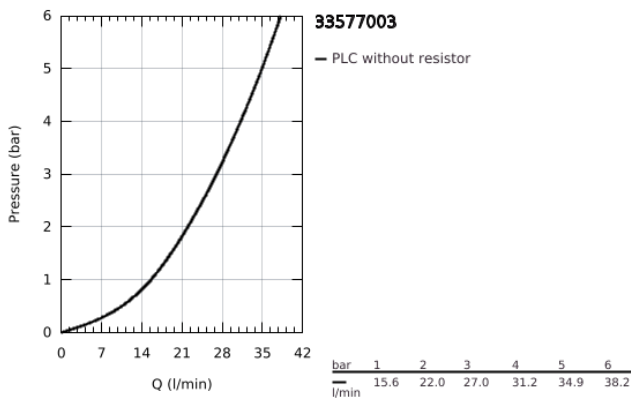

33 577 003 GROHE PLUS ΜΙΚΤΗΣ ΝΤΟΥΣ ΜΕ ΈΝΑ ΜΟΧΛΌ 1/2"

ΠΕΡΙΓΡΑΦΗ ΠΡΟΪΟΝΤΟΣ

- Χρώμα: chrome
- επίτοιχη
- μεταλλική λαβή
- 35 mm κεραμικός μηχανισμός
- με περιοριστή θερμοκρασίας
- Φινίρισμα GROHE LongLife
- έξοδος ντούς 1/2"
- ενσωματωμένη βαλβίδα αντεπιστροφής
- καλυμμένες ενώσεις σχήματος S
- προστασία κατά της ανάστροφης ροής

33 577 003 GROHE PLUS ΜΙΚΤΗΣ ΝΤΟΥΣ ΜΕ ΈΝΑ ΜΟΧΛΌ 1/2"

ΑΝΤΑΛΛΑΚΤΙΚΑ, Αυγούστου 2018 – τώρα

1: Λαβή (Αριθμός ανταλλακτικού 48450000)

2: Μηχανισμός (Αριθμός ανταλλακτικού 46374000)

3: Βαλβίδα αντεπιστροφής (Αριθμός ανταλλακτικού 08565000)