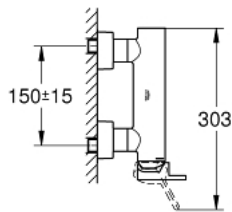

33 577 AL3 GROHE PLUS ΜΙΚΤΗΣ ΝΤΟΥΣ ΜΕ ΈΝΑ ΜΟΧΛΌ 1/2"

ΠΕΡΙΓΡΑΦΗ ΠΡΟΪΟΝΤΟΣ

- Χρώμα: brushed hard graphite
- επίτοιχη
- μεταλλική λαβή
- 35 mm κεραμικός μηχανισμός
- με περιοριστή θερμοκρασίας
- Φινίρισμα GROHE LongLife
- έξοδος ντούς 1/2"
- ενσωματωμένη βαλβίδα αντεπιστροφής
- καλυμμένες ενώσεις σχήματος S
- προστασία κατά της ανάστροφης ροής

33 577 AL3 GROHE PLUS ΜΙΚΤΗΣ ΝΤΟΥΣ ΜΕ ΈΝΑ ΜΟΧΛΌ 1/2"

ΑΝΤΑΛΛΑΚΤΙΚΑ, Μαρτίου 2019 – τώρα

1: Λαβή (Αριθμός ανταλλακτικού 48450AL0)

2: Μηχανισμός (Αριθμός ανταλλακτικού 46374000)

3: Βαλβίδα αντεπιστροφής (Αριθμός ανταλλακτικού 08565000)

4: Ρακόρ-Εδρα 1/2" (Αριθμός ανταλλακτικού 45044AL0)

5: Σύνδεσμος σχήματος S (Αριθμός ανταλλακτικού 48453AL0)

6: Σετ προέκτασης 1/2", 30mm (Αριθμός ανταλλακτικού 46238000)*

7: Κλειδί (Αριθμός ανταλλακτικού 19332000)*

8: Special spanner (Αριθμός ανταλλακτικού 19377000)*

* Προαιρετικά εξαρτήματα