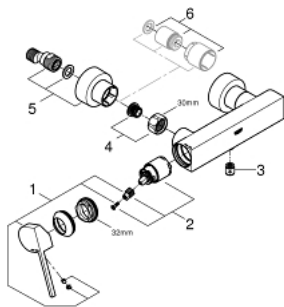

33 577 AL3 GROHE PLUS ΜΙΚΤΗΣ ΝΤΟΥΣ ΜΕ ΈΝΑ ΜΟΧΛΌ 1/2"

ΠΕΡΙΓΡΑΦΗ ΠΡΟΪΟΝΤΟΣ

- Χρώμα: brushed hard graphite
- επίτοιχη
- μεταλλική λαβή
- 35 mm κεραμικός μηχανισμός
- με περιοριστή θερμοκρασίας
- Φινίρισμα GROHE LongLife
- έξοδος ντούς 1/2"
- ενσωματωμένη βαλβίδα αντεπιστροφής
- καλυμμένες ενώσεις σχήματος S
- προστασία κατά της ανάστροφης ροής

33 577 AL3 GROHE PLUS ΜΙΚΤΗΣ ΝΤΟΥΣ ΜΕ ΈΝΑ ΜΟΧΛΌ 1/2"

ΑΝΤΑΛΛΑΚΤΙΚΑ, Μαρτίου 2019 – τώρα

1: Λαβή (Αριθμός ανταλλακτικού 48450AL0)

2: Μηχανισμός (Αριθμός ανταλλακτικού 46374000)

3: Βαλβίδα αντεπιστροφής (Αριθμός ανταλλακτικού 08565000)

4: Ρακόρ-Εδρα 1/2" (Αριθμός ανταλλακτικού 45044AL0)

5: Σύνδεσμος σχήματος S (Αριθμός ανταλλακτικού 48453AL0)

6: Σετ προέκτασης 1/2", 30mm (Αριθμός ανταλλακτικού 46238000)*

7: Κλειδί (Αριθμός ανταλλακτικού 19332000)*

8: Special spanner (Αριθμός ανταλλακτικού 19377000)*

* Προαιρετικά εξαρτήματα