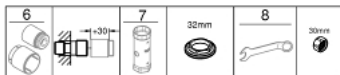

33 577 AL3 GROHE PLUS ΜΙΚΤΗΣ ΝΤΟΥΣ ΜΕ ΈΝΑ ΜΟΧΛΌ 1/2"

ΠΕΡΙΓΡΑΦΗ ΠΡΟΪΟΝΤΟΣ

- Χρώμα: brushed hard graphite
- επίτοιχη
- μεταλλική λαβή
- 35 mm κεραμικός μηχανισμός
- με περιοριστή θερμοκρασίας
- Φινίρισμα GROHE LongLife
- έξοδος ντούς 1/2"
- ενσωματωμένη βαλβίδα αντεπιστροφής
- καλυμμένες ενώσεις σχήματος S
- προστασία κατά της ανάστροφης ροής

33 577 AL3 GROHE PLUS ΜΙΚΤΗΣ ΝΤΟΥΣ ΜΕ ΈΝΑ ΜΟΧΛΌ 1/2"

ΑΝΤΑΛΛΑΚΤΙΚΑ, Μαρτίου 2019 – τώρα

1: Λαβή (Αριθμός ανταλλακτικού 48450AL0)

2: Μηχανισμός (Αριθμός ανταλλακτικού 46374000)

3: Βαλβίδα αντεπιστροφής (Αριθμός ανταλλακτικού 08565000)

4: Ρακόρ-Εδρα 1/2" (Αριθμός ανταλλακτικού 45044AL0)

5: Σύνδεσμος σχήματος S (Αριθμός ανταλλακτικού 48453AL0)

6: Σετ προέκτασης 1/2", 30mm (Αριθμός ανταλλακτικού 46238000)*

7: Κλειδί (Αριθμός ανταλλακτικού 19332000)*