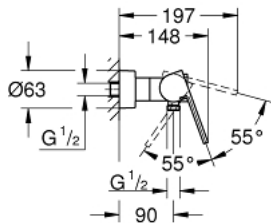

33 577 AL3 GROHE PLUS ΜΙΚΤΗΣ ΝΤΟΥΣ ΜΕ ΈΝΑ ΜΟΧΛΌ 1/2"

ΠΕΡΙΓΡΑΦΗ ΠΡΟΪΟΝΤΟΣ

- Χρώμα: brushed hard graphite
- επίτοιχη
- μεταλλική λαβή
- 35 mm κεραμικός μηχανισμός
- με περιοριστή θερμοκρασίας
- Φινίρισμα GROHE LongLife
- έξοδος ντούς 1/2"
- ενσωματωμένη βαλβίδα αντεπιστροφής
- καλυμμένες ενώσεις σχήματος S
- προστασία κατά της ανάστροφης ροής

33 577 AL3 GROHE PLUS ΜΙΚΤΗΣ ΝΤΟΥΣ ΜΕ ΈΝΑ ΜΟΧΛΌ 1/2"

ΑΝΤΑΛΛΑΚΤΙΚΑ, Μαρτίου 2019 – τώρα

1: Λαβή (Αριθμός ανταλλακτικού 48450AL0)

2: Μηχανισμός (Αριθμός ανταλλακτικού 46374000)

3: Βαλβίδα αντεπιστροφής (Αριθμός ανταλλακτικού 08565000)

4: Ρακόρ-Εδρα 1/2" (Αριθμός ανταλλακτικού 45044AL0)

5: Σύνδεσμος σχήματος S (Αριθμός ανταλλακτικού 48453AL0)

6: Σετ προέκτασης 1/2", 30mm (Αριθμός ανταλλακτικού 46238000)*

7: Κλειδί (Αριθμός ανταλλακτικού 19332000)*

8: Special spanner (Αριθμός ανταλλακτικού 19377000)*

* Προαιρετικά εξαρτήματα