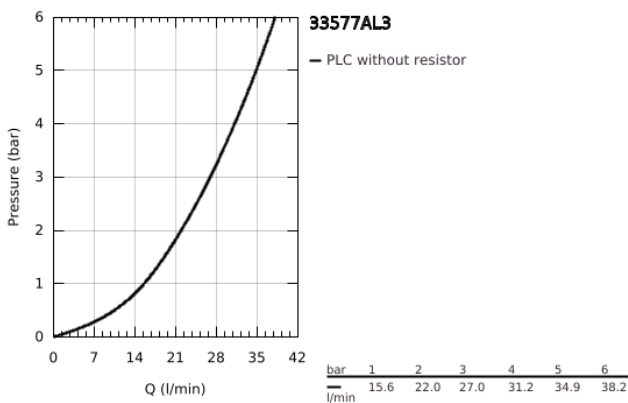

33 577 AL3 GROHE PLUS ΜΙΚΤΗΣ ΝΤΟΥΣ ΜΕ ΈΝΑ ΜΟΧΛΌ 1/2"

ΠΕΡΙΓΡΑΦΗ ΠΡΟΪΟΝΤΟΣ

- Χρώμα: brushed hard graphite
- επίτοιχη
- μεταλλική λαβή
- 35 mm κεραμικός μηχανισμός
- με περιοριστή θερμοκρασίας
- Φινίρισμα GROHE LongLife
- έξοδος ντούς 1/2"
- ενσωματωμένη βαλβίδα αντεπιστροφής
- καλυμμένες ενώσεις σχήματος S
- προστασία κατά της ανάστροφης ροής

33 577 AL3 GROHE PLUS ΜΙΚΤΗΣ ΝΤΟΥΣ ΜΕ ΈΝΑ ΜΟΧΛΌ 1/2"

ΑΝΤΑΛΛΑΚΤΙΚΑ, Μαρτίου 2019 – τώρα

1: Λαβή (Αριθμός ανταλλακτικού 48450AL0)

2: Μηχανισμός (Αριθμός ανταλλακτικού 46374000)

3: Βαλβίδα αντεπιστροφής (Αριθμός ανταλλακτικού 08565000)