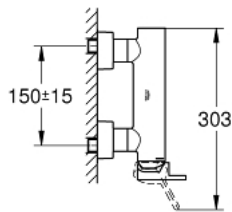

## 33 577 DC3 GROHE PLUS ΜΙΚΤΗΣ ΝΤΟΥΣ ΜΕ ΉΝΑ ΜΟΧΛΌ 1/2"

### ΠΕΡΙΓΡΑΦΗ ΠΡΟΪΟΝΤΟΣ

- Χρώμα: supersteel
- επίτοιχη
- μεταλλική λαβή
- 35 mm κεραμικός μηχανισμός
- με περιοριστή θερμοκρασίας
- Φινίρισμα GROHE LongLife
- έξοδος ντούς 1/2"
- ενσωματωμένη βαλβίδα αντεπιστροφής
- καλυμμένες ενώσεις σχήματος S
- προστασία κατά της ανάστροφης ροής

## 33 577 DC3 GROHE PLUS ΜΙΚΤΗΣ ΝΤΟΥΣ ΜΕ ΈΝΑ ΜΟΧΛΌ 1/2"

**ΑΝΤΑΛΛΑΚΤΙΚΑ**, Ιανουαρίου 2019 – τώρα

1: Λαβή (Αριθμός ανταλλακτικού 48450DC0)

2: Μηχανισμός (Αριθμός ανταλλακτικού 46374000)

3: Βαλβίδα αντεπιστροφής (Αριθμός ανταλλακτικού 08565000)

4: Ρακόρ-Εδρα 1/2" (Αριθμός ανταλλακτικού 45044DC0)

5: Σύνδεσμος σχήματος S (Αριθμός ανταλλακτικού 48453DC0)

6: Σετ προέκτασης 1/2", 30mm (Αριθμός ανταλλακτικού 46238000)\*

7: Κλειδί (Αριθμός ανταλλακτικού 19332000)\*