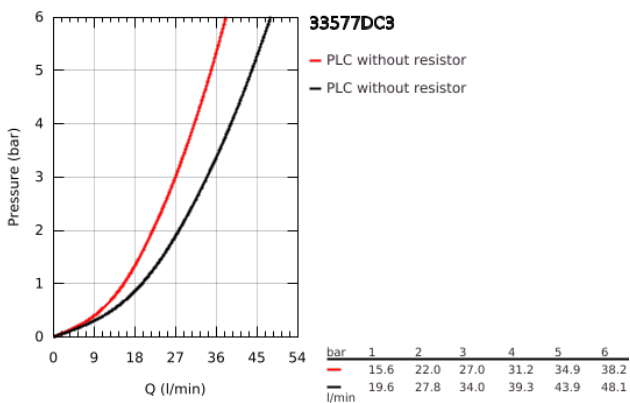

### ΠΕΡΙΓΡΑΦΗ ΠΡΟΪΟΝΤΟΣ

- Χρώμα: supersteel
- επίτοιχη
- μεταλλική λαβή
- 35 mm κεραμικός μηχανισμός
- με περιοριστή θερμοκρασίας
- Φινίρισμα GROHE LongLife
- έξοδος ντούς 1/2"
- ενσωματωμένη βαλβίδα αντεπιστροφής
- καλυμμένες ενώσεις σχήματος S
- προστασία κατά της ανάστροφης ροής