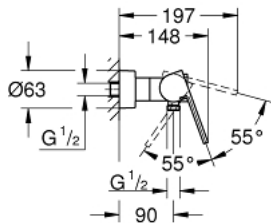

## 33 577 DC3 GROHE PLUS ΜΙΚΤΗΣ ΝΤΟΥΣ ΜΕ ΉΝΑ ΜΟΧΛΌ 1/2"

### ΠΕΡΙΓΡΑΦΗ ΠΡΟΪΟΝΤΟΣ

- Χρώμα: supersteel
- επίτοιχη
- μεταλλική λαβή
- 35 mm κεραμικός μηχανισμός
- με περιοριστή θερμοκρασίας
- Φινίρισμα GROHE LongLife
- έξοδος ντούς 1/2"
- ενσωματωμένη βαλβίδα αντεπιστροφής
- καλυμμένες ενώσεις σχήματος S
- προστασία κατά της ανάστροφης ροής

## 33 577 DC3 GROHE PLUS ΜΙΚΤΗΣ ΝΤΟΥΣ ΜΕ ΈΝΑ ΜΟΧΛΌ 1/2"

**ΑΝΤΑΛΛΑΚΤΙΚΑ**, Ιανουαρίου 2019 – τώρα

1: Λαβή (Αριθμός ανταλλακτικού 48450DC0)

2: Μηχανισμός (Αριθμός ανταλλακτικού 46374000)

3: Βαλβίδα αντεπιστροφής (Αριθμός ανταλλακτικού 08565000)

4: Ρακόρ-Εδρα 1/2" (Αριθμός ανταλλακτικού 45044DC0)

5: Σύνδεσμος σχήματος S (Αριθμός ανταλλακτικού 48453DC0)

6: Σετ προέκτασης 1/2", 30mm (Αριθμός ανταλλακτικού 46238000)\*

7: Κλειδί (Αριθμός ανταλλακτικού 19332000)\*