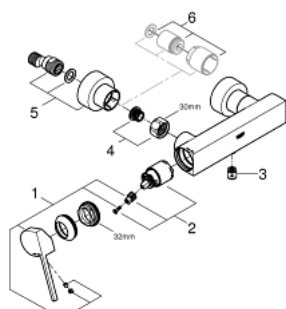

### ΠΕΡΙΓΡΑΦΗ ΠΡΟΪΟΝΤΟΣ

- Χρώμα: supersteel
- επίτοιχη
- μεταλλική λαβή
- 35 mm κεραμικός μηχανισμός
- με περιοριστή θερμοκρασίας
- Φινίρισμα GROHE LongLife
- έξοδος ντούς 1/2"
- ενσωματωμένη βαλβίδα αντεπιστροφής
- καλυμμένες ενώσεις σχήματος S
- προστασία κατά της ανάστροφης ροής

## 33 577 DC3 GROHE PLUS ΜΙΚΤΗΣ ΝΤΟΥΣ ΜΕ ΈΝΑ ΜΟΧΛΌ 1/2"

**ΑΝΤΑΛΛΑΚΤΙΚΑ**, Ιανουαρίου 2019 – τώρα

1: Λαβή (Αριθμός ανταλλακτικού 48450DC0)

2: Μηχανισμός (Αριθμός ανταλλακτικού 46374000)

3: Βαλβίδα αντεπιστροφής (Αριθμός ανταλλακτικού 08565000)

4: Ρακόρ-Εδρα 1/2" (Αριθμός ανταλλακτικού 45044DC0)

5: Σύνδεσμος σχήματος S (Αριθμός ανταλλακτικού 48453DC0)

6: Σετ προέκτασης 1/2", 30mm (Αριθμός ανταλλακτικού 46238000)\*

7: Κλειδί (Αριθμός ανταλλακτικού 19332000)\*

8: Special spanner (Αριθμός ανταλλακτικού 19377000)\*

\* Προαιρετικά εξαρτήματα