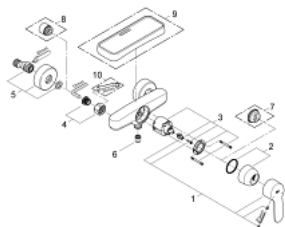

### ΠΕΡΙΓΡΑΦΗ ΠΡΟΪΟΝΤΟΣ

- Χρώμα: chrome
- επίτοιχη
- μεταλλική λαβή
- 46 mm κεραμικός μηχανισμός
- Φινίρισμα GROHE LongLife
- ρυθμιζόμενος περιοριστής ρυθμός ροής
- έξοδος ντούς κάτω 1/2"
- ενσωματωμένη βαλβίδα αντεπιστροφής
- σύνδεσμοι σχήματος S
- προστασία κατά της ανάστροφης ροής
- optional temperature limiter

### ΑΝΤΑΛΛΑΚΤΙΚΑ , Μαρτίου 2010 – τώρα

- 1: Λαβή (Αριθμός ανταλλακτικού 46752000)
  - 2: Κάλυμμα/ τάπα (Αριθμός ανταλλακτικού 46427000)
  - 3: Μηχανισμός (Αριθμός ανταλλακτικού 46048000)
  - 4: Ρακόρ-Εδρα 1/2" (Αριθμός ανταλλακτικού 45044000)
  - 5: Σύνδεσμος σχήματος S (Αριθμός ανταλλακτικού 12662000)
  - 6: Βαλβίδα αντεπιστροφής (Αριθμός ανταλλακτικού 08565000)
  - 7: Περιοριστής θερμοκρασίας (Αριθμός ανταλλακτικού 46308000)\*
  - 8: Προέκταση 3/4", 20mm (Αριθμός ανταλλακτικού 0713000M)\*
  - 9: Πλαστικός δίσκος (Αριθμός ανταλλακτικού 18383002)\*
  - 10: Special spanner (Αριθμός ανταλλακτικού 19377000)\*
- \* Προαιρετικά εξαρτήματα