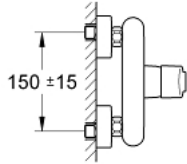

## 33 590 002 EUROSTYLE COSMOPOLITAN ΜΙΚΤΗΣ ΝΤΟΥΣ ΜΕ ΈΝΑ ΜΟΧΛΌ 1/2"

### ΠΕΡΙΓΡΑΦΗ ΠΡΟΪΟΝΤΟΣ

- Χρώμα: chrome
- επίτοιχη
- μεταλλική λαβή
- 46 mm κεραμικός μηχανισμός
- Φινίρισμα GROHE LongLife
- ρυθμιζόμενος περιοριστής ρυθμός ροής
- έξοδος ντούς κάτω 1/2"
- ενσωματωμένη βαλβίδα αντεπιστροφής
- σύνδεσμοι σχήματος S
- προστασία κατά της ανάστροφης ροής
- optional temperature limiter

### ΑΝΤΑΛΛΑΚΤΙΚΑ , Μαρτίου 2010 – τώρα

- 1: Λαβή (Αριθμός ανταλλακτικού 46752000)
  - 2: Κάλυμμα/ τάπα (Αριθμός ανταλλακτικού 46427000)
  - 3: Μηχανισμός (Αριθμός ανταλλακτικού 46048000)
  - 4: Ρακόρ-Εδρα 1/2" (Αριθμός ανταλλακτικού 45044000)
  - 5: Σύνδεσμος σχήματος S (Αριθμός ανταλλακτικού 12662000)
  - 6: Βαλβίδα αντεπιστροφής (Αριθμός ανταλλακτικού 08565000)
  - 7: Περιοριστής θερμοκρασίας (Αριθμός ανταλλακτικού 46308000)\*
  - 8: Προέκταση 3/4", 20mm (Αριθμός ανταλλακτικού 0713000M)\*
  - 9: Πλαστικός δίσκος (Αριθμός ανταλλακτικού 18383002)\*
  - 10: Special spanner (Αριθμός ανταλλακτικού 19377000)\*
- \* Προαιρετικά εξαρτήματα