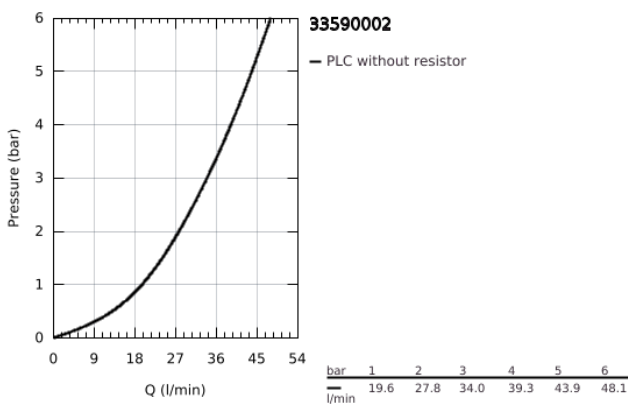

## 33 590 002 EUROSTYLE COSMOPOLITAN ΜΙΚΤΗΣ ΝΤΟΥΣ ΜΕ ΈΝΑ ΜΟΧΛΌ 1/2"

### ΠΕΡΙΓΡΑΦΗ ΠΡΟΪΟΝΤΟΣ

- Χρώμα: chrome
- επίτοιχη
- μεταλλική λαβή
- 46 mm κεραμικός μηχανισμός
- Φινίρισμα GROHE LongLife
- ρυθμιζόμενος περιοριστής ρυθμός ροής
- έξοδος ντούς κάτω 1/2"
- ενσωματωμένη βαλβίδα αντεπιστροφής
- σύνδεσμοι σχήματος S
- προστασία κατά της ανάστροφης ροής
- optional temperature limiter