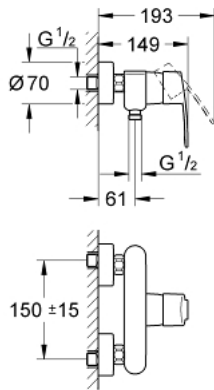

## 33 590 002 EUROSTYLE COSMOPOLITAN ΜΙΚΤΗΣ ΝΤΟΥΣ ΜΕ ΈΝΑ ΜΟΧΛΌ 1/2"

### ΠΕΡΙΓΡΑΦΗ ΠΡΟΪΟΝΤΟΣ

- Χρώμα: chrome
- επίτοιχη
- μεταλλική λαβή
- 46 mm κεραμικός μηχανισμός
- Φινίρισμα GROHE LongLife
- ρυθμιζόμενος περιοριστής ρυθμός ροής
- έξοδος ντούς κάτω 1/2"
- ενσωματωμένη βαλβίδα αντεπιστροφής
- σύνδεσμοι σχήματος S
- προστασία κατά της ανάστροφης ροής
- optional temperature limiter

### ΑΝΤΑΛΛΑΚΤΙΚΑ , Μαρτίου 2010 – τώρα

- 1: Λαβή (Αριθμός ανταλλακτικού 46752000)
  - 2: Κάλυμμα/ τάπα (Αριθμός ανταλλακτικού 46427000)
  - 3: Μηχανισμός (Αριθμός ανταλλακτικού 46048000)
  - 4: Ρακόρ-Εδρα 1/2" (Αριθμός ανταλλακτικού 45044000)
  - 5: Σύνδεσμος σχήματος S (Αριθμός ανταλλακτικού 12662000)
  - 6: Βαλβίδα αντεπιστροφής (Αριθμός ανταλλακτικού 08565000)
  - 7: Περιοριστής θερμοκρασίας (Αριθμός ανταλλακτικού 46308000)\*
  - 8: Προέκταση 3/4", 20mm (Αριθμός ανταλλακτικού 0713000M)\*
  - 9: Πλαστικός δίσκος (Αριθμός ανταλλακτικού 18383002)\*
  - 10: Special spanner (Αριθμός ανταλλακτικού 19377000)\*
- \* Προαιρετικά εξαρτήματα