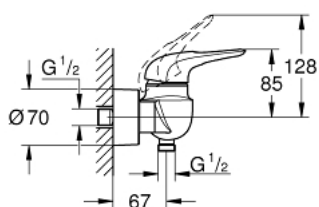

33 590 LS3 EUROSTYLE ΜΙΚΤΗΣ ΝΤΟΥΣ ΜΕ ΈΝΑ ΜΟΧΛΌ 1/2"

ΠΕΡΙΓΡΑΦΗ ΠΡΟΪΟΝΤΟΣ

- Χρώμα: moon white/chrome
- επίτοιχη
- loop metal lever
- 35 mm κεραμικός μηχανισμός
- με περιοριστή θερμοκρασίας
- Φινίρισμα GROHE LongLife
- ρυθμιζόμενος περιοριστής ρυθμός ροής
- shower outlet 1/2" with integrated non-return valve
- καλυμμένες ενώσεις σχήματος S
- metal wall escutcheons
- προστασία κατά της ανάστροφης ροής
- Φινίρισμα GROHE LongLife

33 590 LS3 EUROSTYLE ΜΙΚΤΗΣ ΝΤΟΥΣ ΜΕ ΈΝΑ ΜΟΧΛΌ 1/2"

ΑΝΤΑΛΛΑΚΤΙΚΑ , Ιανουαρίου 2015 – τώρα

- 1: Λαβή (Αριθμός ανταλλακτικού 46940LS0)
 - 2: Κάλυμμα/ τάπα (Αριθμός ανταλλακτικού 46436000)
 - 3: ΒΙΔΩΤΗ ΣΥΝΔΕΣΗ ELB3/8 (Αριθμός ανταλλακτικού 46460000)
 - 4: Μηχανισμός (Αριθμός ανταλλακτικού 46374000)
 - 5: Βαλβίδα αντεπιστροφής (Αριθμός ανταλλακτικού 48276000)
 - 6: Ρακόρ-Εδρα 1/2" (Αριθμός ανταλλακτικού 45044000)
 - 7: Σύνδεσμος σχήματος S (Αριθμός ανταλλακτικού 12693LS0)
 - 8: Κλειδί (Αριθμός ανταλλακτικού 19332000)*
 - 9: Σετ προέκτασης 1/2", 30mm (Αριθμός ανταλλακτικού 46238000)*
- * Προαιρετικά εξαρτήματα