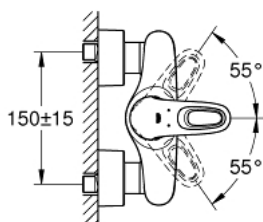

33 590 LS3 EUROSTYLE ΜΙΚΤΗΣ ΝΤΟΥΣ ΜΕ ΈΝΑ ΜΟΧΛΌ 1/2"

ΠΕΡΙΓΡΑΦΗ ΠΡΟΪΟΝΤΟΣ

- Χρώμα: moon white/chrome
- επίτοιχη
- loop metal lever
- 35 mm κεραμικός μηχανισμός
- με περιοριστή θερμοκρασίας
- Φινίρισμα GROHE LongLife
- ρυθμιζόμενος περιοριστής ρυθμός ροής
- shower outlet 1/2" with integrated non-return valve
- καλυμμένες ενώσεις σχήματος S
- metal wall escutcheons
- προστασία κατά της ανάστροφης ροής
- Φινίρισμα GROHE LongLife

33 590 LS3 EUROSTYLE ΜΙΚΤΗΣ ΝΤΟΥΣ ΜΕ ΈΝΑ ΜΟΧΛΌ 1/2"

ΑΝΤΑΛΛΑΚΤΙΚΑ , Ιανουαρίου 2015 – τώρα

- 1: Λαβή (Αριθμός ανταλλακτικού 46940LS0)
 - 2: Κάλυμμα/ τάπα (Αριθμός ανταλλακτικού 46436000)
 - 3: ΒΙΔΩΤΗ ΣΥΝΔΕΣΗ ELB3/8 (Αριθμός ανταλλακτικού 46460000)
 - 4: Μηχανισμός (Αριθμός ανταλλακτικού 46374000)
 - 5: Βαλβίδα αντεπιστροφής (Αριθμός ανταλλακτικού 48276000)
 - 6: Ρακόρ-Εδρα 1/2" (Αριθμός ανταλλακτικού 45044000)
 - 7: Σύνδεσμος σχήματος S (Αριθμός ανταλλακτικού 12693LS0)
 - 8: Κλειδί (Αριθμός ανταλλακτικού 19332000)*
 - 9: Σετ προέκτασης 1/2", 30mm (Αριθμός ανταλλακτικού 46238000)*
- * Προαιρετικά εξαρτήματα