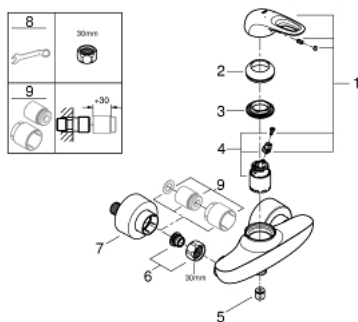

33 590 LS3 EUROSTYLE ΜΙΚΤΗΣ ΝΤΟΥΣ ΜΕ ΈΝΑ ΜΟΧΛΌ 1/2"

ΠΕΡΙΓΡΑΦΗ ΠΡΟΪΟΝΤΟΣ

- Χρώμα: moon white/chrome
- επίτοιχη
- loop metal lever
- 35 mm κεραμικός μηχανισμός
- με περιοριστή θερμοκρασίας
- Φινίρισμα GROHE LongLife
- ρυθμιζόμενος περιοριστής ρυθμός ροής
- shower outlet 1/2" with integrated non-return valve
- καλυμμένες ενώσεις σχήματος S
- metal wall escutcheons
- προστασία κατά της ανάστροφης ροής
- Φινίρισμα GROHE LongLife

33 590 LS3 EUROSTYLE ΜΙΚΤΗΣ ΝΤΟΥΣ ΜΕ ΈΝΑ ΜΟΧΛΌ 1/2"

ΑΝΤΑΛΛΑΚΤΙΚΑ , Ιανουαρίου 2015 – τώρα

- 1: Λαβή (Αριθμός ανταλλακτικού 46940LS0)
 - 2: Κάλυμμα/ τάπα (Αριθμός ανταλλακτικού 46436000)
 - 3: ΒΙΔΩΤΗ ΣΥΝΔΕΣΗ ELB3/8 (Αριθμός ανταλλακτικού 46460000)
 - 4: Μηχανισμός (Αριθμός ανταλλακτικού 46374000)
 - 5: Βαλβίδα αντεπιστροφής (Αριθμός ανταλλακτικού 48276000)
 - 6: Ρακόρ-Εδρα 1/2" (Αριθμός ανταλλακτικού 45044000)
 - 7: Σύνδεσμος σχήματος S (Αριθμός ανταλλακτικού 12693LS0)
 - 8: Κλειδί (Αριθμός ανταλλακτικού 19332000)*
 - 9: Σετ προέκτασης 1/2", 30mm (Αριθμός ανταλλακτικού 46238000)*
- * Προαιρετικά εξαρτήματα