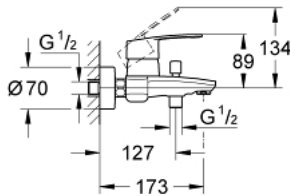

33 591 002 EUROSTYLE COSMOPOLITAN ΜΙΚΤΗΣ ΛΟΥΤΡΟΥ ΜΕ ΈΝΑ ΜΟΧΛΌ 1/2"

ΠΕΡΙΓΡΑΦΗ ΠΡΟΪΟΝΤΟΣ

- Χρώμα: chrome
- επίτοιχη
- μεταλλική λαβή
- 46 mm κεραμικός μηχανισμός
- Φινίρισμα GROHE LongLife
- ρυθμιζόμενος περιοριστής ρυθμός ροής
- αυτόματος διανεμητής : λουτρού/ντους
- φίλτρο
- ενσωματωμένη βαλβίδα αντεπιστροφής στην έξοδο του ντους 1/2"
- σύνδεσμοι σχήματος S
- προστασία κατά της ανάστροφης ροής
- optional temperature limiter

33 591 002 EUROSTYLE COSMOPOLITAN ΜΙΚΤΗΣ ΛΟΥΤΡΟΥ ΜΕ ΈΝΑ ΜΟΧΛΌ 1/2"

ΑΝΤΑΛΛΑΚΤΙΚΑ, Μαρτίου 2010 – τώρα

- 1: Λαβή (Αριθμός ανταλλακτικού 46752000)
- 2: Κάλυμμα/ τάπα (Αριθμός ανταλλακτικού 46427000)
- 3: Μηχανισμός (Αριθμός ανταλλακτικού 46048000)
- 4: Κεφαλή Διανομέα (Αριθμός ανταλλακτικού 64309000)
- 5: Διανομέας (Αριθμός ανταλλακτικού 65655000)
- 6: Βαλβίδα αντεπιστροφής (Αριθμός ανταλλακτικού 08565000)
- 7: Φίλτρο ροής (Αριθμός ανταλλακτικού 13941000)
- 8: Ρακόρ-Εδρα 1/2" (Αριθμός ανταλλακτικού 45044000)
- 9: Σύνδεσμος σχήματος S (Αριθμός ανταλλακτικού 12662000)
- 10: Περιοριστής θερμοκρασίας (Αριθμός ανταλλακτικού 46308000)*
- 11: Προέκταση 3/4", 20mm (Αριθμός ανταλλακτικού 0713000M)*
- 12: Special spanner (Αριθμός ανταλλακτικού 19377000)*