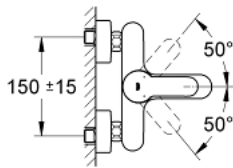

33 591 002 EUROSTYLE COSMOPOLITAN ΜΙΚΤΗΣ ΛΟΥΤΡΟΥ ΜΕ ΈΝΑ ΜΟΧΛΌ 1/2"

ΠΕΡΙΓΡΑΦΗ ΠΡΟΪΟΝΤΟΣ

- Χρώμα: chrome
- επίτοιχη
- μεταλλική λαβή
- 46 mm κεραμικός μηχανισμός
- Φινίρισμα GROHE LongLife
- ρυθμιζόμενος περιοριστής ρυθμός ροής
- αυτόματος διανεμητής : λουτρού/ντους
- φίλτρο
- ενσωματωμένη βαλβίδα αντεπιστροφής στην έξοδο του ντους 1/2"
- σύνδεσμοι σχήματος S
- προστασία κατά της ανάστροφης ροής
- optional temperature limiter

33 591 002 EUROSTYLE COSMOPOLITAN ΜΙΚΤΗΣ ΛΟΥΤΡΟΥ ΜΕ ΈΝΑ ΜΟΧΛΌ 1/2"

ΑΝΤΑΛΛΑΚΤΙΚΑ, Μαρτίου 2010 – τώρα

- 1: Λαβή (Αριθμός ανταλλακτικού 46752000)
- 2: Κάλυμμα/ τάπα (Αριθμός ανταλλακτικού 46427000)
- 3: Μηχανισμός (Αριθμός ανταλλακτικού 46048000)
- 4: Κεφαλή Διανομέα (Αριθμός ανταλλακτικού 64309000)
- 5: Διανομέας (Αριθμός ανταλλακτικού 65655000)
- 6: Βαλβίδα αντεπιστροφής (Αριθμός ανταλλακτικού 08565000)
- 7: Φίλτρο ροής (Αριθμός ανταλλακτικού 13941000)
- 8: Ρακόρ-Εδρα 1/2" (Αριθμός ανταλλακτικού 45044000)
- 9: Σύνδεσμος σχήματος S (Αριθμός ανταλλακτικού 12662000)
- 10: Περιοριστής θερμοκρασίας (Αριθμός ανταλλακτικού 46308000)*
- 11: Προέκταση 3/4", 20mm (Αριθμός ανταλλακτικού 0713000M)*
- 12: Special spanner (Αριθμός ανταλλακτικού 19377000)*