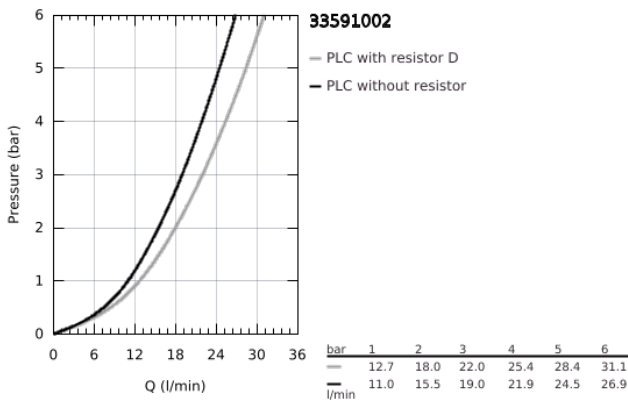

33 591 002 EUROSTYLE COSMOPOLITAN ΜΙΚΤΗΣ ΛΟΥΤΡΟΥ ΜΕ ΈΝΑ ΜΟΧΛΌ 1/2"

ΠΕΡΙΓΡΑΦΗ ΠΡΟΪΟΝΤΟΣ

- Χρώμα: chrome
- επίτοιχη
- μεταλλική λαβή
- 46 mm κεραμικός μηχανισμός
- Φινίρισμα GROHE LongLife
- ρυθμιζόμενος περιοριστής ρυθμός ροής
- αυτόματος διανεμητής : λουτρού/ντους
- φίλτρο
- ενσωματωμένη βαλβίδα αντεπιστροφής στην έξοδο του ντους 1/2"
- σύνδεσμοι σχήματος S
- προστασία κατά της ανάστροφης ροής
- optional temperature limiter

33 591 002 EUROSTYLE COSMOPOLITAN ΜΙΚΤΗΣ ΛΟΥΤΡΟΥ ΜΕ ΈΝΑ ΜΟΧΛΌ 1/2"

ΑΝΤΑΛΛΑΚΤΙΚΑ, Μαρτίου 2010 – τώρα

- 1: Λαβή (Αριθμός ανταλλακτικού 46752000)
- 2: Κάλυμμα/ τάπα (Αριθμός ανταλλακτικού 46427000)
- 3: Μηχανισμός (Αριθμός ανταλλακτικού 46048000)
- 4: Κεφαλή Διανομέα (Αριθμός ανταλλακτικού 64309000)
- 5: Διανομέας (Αριθμός ανταλλακτικού 65655000)
- 6: Βαλβίδα αντεπιστροφής (Αριθμός ανταλλακτικού 08565000)
- 7: Φίλτρο ροής (Αριθμός ανταλλακτικού 13941000)
- 8: Ρακόρ-Εδρα 1/2" (Αριθμός ανταλλακτικού 45044000)
- 9: Σύνδεσμος σχήματος S (Αριθμός ανταλλακτικού 12662000)
- 10: Περιοριστής θερμοκρασίας (Αριθμός ανταλλακτικού 46308000)*
- 11: Προέκταση 3/4", 20mm (Αριθμός ανταλλακτικού 0713000M)*
- 12: Special spanner (Αριθμός ανταλλακτικού 19377000)*