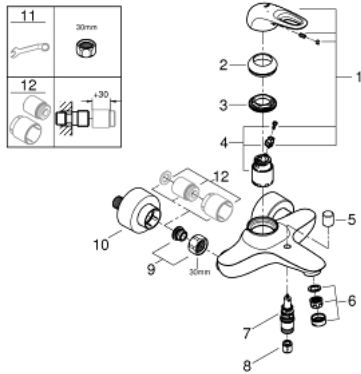

#### ΠΕΡΙΓΡΑΦΗ ΠΡΟΪΟΝΤΟΣ

- Χρώμα: chrome
- επίτοιχη
- loop metal lever
- 35 mm κεραμεικός μηχανισμός
- με περιοριστή θερμοκρασίας
- Φινίρισμα GROHE LongLife
- ρυθμιζόμενος περιοριστής ρυθμός ροής
- αυτόματος διανεμητής : λουτρού/ντους
- φίλτρο
- shower outlet 1/2" with integrated non-return valve
- καλυμμένες ενώσεις σχήματος S
- metal wall escutcheons
- προστασία κατά της ανάστροφης ροής

### 33 591 003 EUROSTYLE ΜΙΚΤΗΣ ΛΟΥΤΡΟΥ ΜΕ ΞΕΝΑ ΜΟΧΛΟ 1/2"

**ΑΝΤΑΛΛΑΚΤΙΚΑ**, Ιανουαρίου 2015 – τώρα

- 1: Λαβή (Αριθμός ανταλλακτικού 46940000)
- 2: Κάλυμμα/ τάπα (Αριθμός ανταλλακτικού 46436000)
- 3: ΒΙΔΩΤΗ ΣΥΝΔΕΣΗ ELB3/8 (Αριθμός ανταλλακτικού 46460000)
- 4: Μηχανισμός (Αριθμός ανταλλακτικού 46374000)
- 5: Κεφαλή Διανομέα (Αριθμός ανταλλακτικού 64309000)
- 6: Φίλτρο ροής (Αριθμός ανταλλακτικού 13952000)
- 7: Διανομέας (Αριθμός ανταλλακτικού 65655000)
- 8: Βαλβίδα αντεπιστροφής (Αριθμός ανταλλακτικού 48276000)
- 9: Ρακόρ-Εδρα 1/2" (Αριθμός ανταλλακτικού 45044000)
- 10: Σύνδεσμος σχήματος S (Αριθμός ανταλλακτικού 12693000)
- 11: Special spanner (Αριθμός ανταλλακτικού 19377000)\*
- 12: Σετ προέκτασης 1/2", 30mm (Αριθμός ανταλλακτικού 46238000)\*