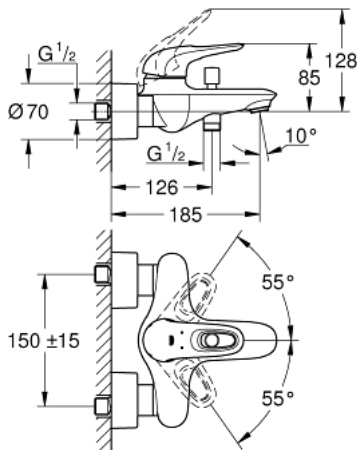

### 33 591 003 EUROSTYLE ΜΙΚΤΗΣ ΛΟΥΤΡΟΥ ΜΕ ΉΝΑ ΜΟΧΛΌ 1/2"

#### ΠΕΡΙΓΡΑΦΗ ΠΡΟΪΟΝΤΟΣ

- Χρώμα: chrome
- επίτοιχη
- loop metal lever
- 35 mm κεραμεικός μηχανισμός
- με περιοριστή θερμοκρασίας
- Φινίρισμα GROHE LongLife
- ρυθμιζόμενος περιοριστής ρυθμός ροής
- αυτόματος διανεμητής : λουτρού/ντους
- φίλτρο
- shower outlet 1/2" with integrated non-return valve
- καλυμμένες ενώσεις σχήματος S
- metal wall escutcheons
- προστασία κατά της ανάστροφης ροής

### 33 591 003 EUROSTYLE ΜΙΚΤΗΣ ΛΟΥΤΡΟΥ ΜΕ ΞΕΝΑ ΜΟΧΛΟ 1/2"

**ΑΝΤΑΛΛΑΚΤΙΚΑ**, Ιανουαρίου 2015 – τώρα

- 1: Λαβή (Αριθμός ανταλλακτικού 46940000)
- 2: Κάλυμμα/ τάπα (Αριθμός ανταλλακτικού 46436000)
- 3: ΒΙΔΩΤΗ ΣΥΝΔΕΣΗ ELB3/8 (Αριθμός ανταλλακτικού 46460000)
- 4: Μηχανισμός (Αριθμός ανταλλακτικού 46374000)
- 5: Κεφαλή Διανομέα (Αριθμός ανταλλακτικού 64309000)
- 6: Φίλτρο ροής (Αριθμός ανταλλακτικού 13952000)
- 7: Διανομέας (Αριθμός ανταλλακτικού 65655000)
- 8: Βαλβίδα αντεπιστροφής (Αριθμός ανταλλακτικού 48276000)
- 9: Ρακόρ-Εδρα 1/2" (Αριθμός ανταλλακτικού 45044000)
- 10: Σύνδεσμος σχήματος S (Αριθμός ανταλλακτικού 12693000)
- 11: Special spanner (Αριθμός ανταλλακτικού 19377000)\*
- 12: Σετ προέκτασης 1/2", 30mm (Αριθμός ανταλλακτικού 46238000)\*