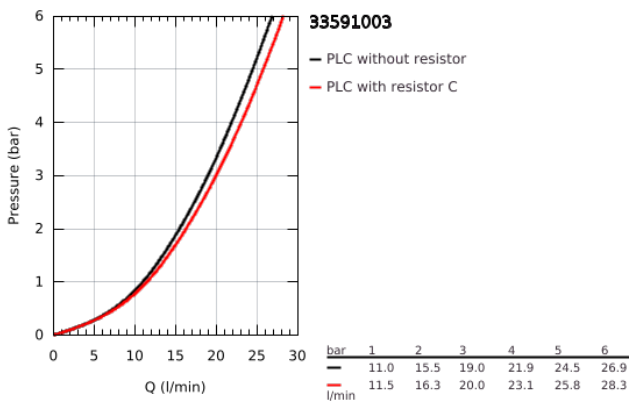

#### ΠΕΡΙΓΡΑΦΗ ΠΡΟΪΟΝΤΟΣ

- Χρώμα: chrome
- επίτοιχη
- loop metal lever
- 35 mm κεραμεικός μηχανισμός
- με περιοριστή θερμοκρασίας
- Φινίρισμα GROHE LongLife
- ρυθμιζόμενος περιοριστής ρυθμός ροής
- αυτόματος διανεμητής : λουτρού/ντους
- φίλτρο
- shower outlet 1/2" with integrated non-return valve
- καλυμμένες ενώσεις σχήματος S
- metal wall escutcheons
- προστασία κατά της ανάστροφης ροής