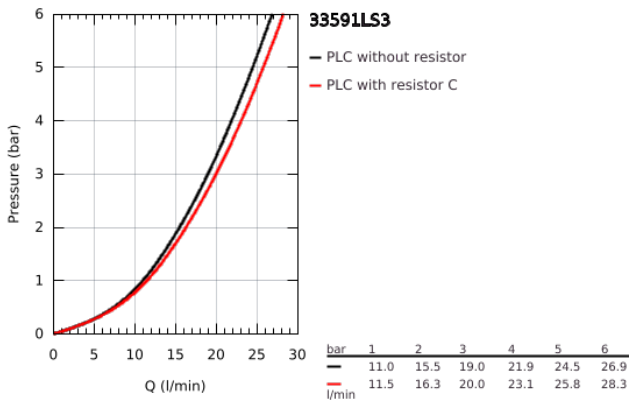

33 591 LS3 EUROSTYLE ΜΙΚΤΗΣ ΛΟΥΤΡΟΥ ΜΕ ΉΝΑ ΜΟΧΛΌ 1/2"

ΠΕΡΙΓΡΑΦΗ ΠΡΟΪΟΝΤΟΣ

- Χρώμα: moon white/chrome
- επίτοιχη
- loop metal lever
- 35 mm κεραμικός μηχανισμός
- με περιοριστή θερμοκρασίας
- Φινίρισμα GROHE LongLife
- ρυθμιζόμενος περιοριστής ρυθμός ροής
- αυτόματος διανεμητής : λουτρού/ντους
- φίλτρο
- shower outlet 1/2" with integrated non-return valve
- καλυμμένες ενώσεις σχήματος S
- metal wall escutcheons
- προστασία κατά της ανάστροφης ροής
- Φινίρισμα GROHE LongLife

33 591 LS3 EUROSTYLE ΜΙΚΤΗΣ ΛΟΥΤΡΟΥ ΜΕ ΈΝΑ ΜΟΧΛΌ 1/2"

ΑΝΤΑΛΛΑΚΤΙΚΑ , Ιανουαρίου 2015 – τώρα

- 1: Λαβή (Αριθμός ανταλλακτικού 46940LS0)
- 2: Κάλυμμα/ τάπα (Αριθμός ανταλλακτικού 46436000)
- 3: ΒΙΔΩΤΗ ΣΥΝΔΕΣΗ ELB3/8 (Αριθμός ανταλλακτικού 46460000)
- 4: Μηχανισμός (Αριθμός ανταλλακτικού 46374000)
- 5: Κεφαλή Διανομέα (Αριθμός ανταλλακτικού 64309000)
- 6: Φίλτρο ροής (Αριθμός ανταλλακτικού 13935000)
- 6.1: Ενθεμα φίλτρου (Αριθμός ανταλλακτικού 45220000)
- 7: Διανομέας (Αριθμός ανταλλακτικού 65655000)
- 8: Βαλβίδα αντεπιστροφής (Αριθμός ανταλλακτικού 48276000)
- 9: Ρακόρ-Εδρα 1/2" (Αριθμός ανταλλακτικού 45044000)
- 10: Σύνδεσμος σχήματος S (Αριθμός ανταλλακτικού 12693LS0)
- 11: Special spanner (Αριθμός ανταλλακτικού 19377000)*
- 12: Σετ προέκτασης 1/2", 30mm (Αριθμός ανταλλακτικού 46238000)*