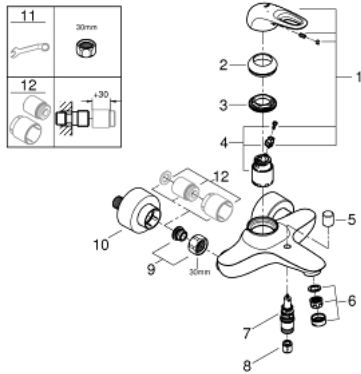

33 591 LS3 EUROSTYLE ΜΙΚΤΗΣ ΛΟΥΤΡΟΥ ΜΕ ΉΝΑ ΜΟΧΛΌ 1/2"

ΠΕΡΙΓΡΑΦΗ ΠΡΟΪΟΝΤΟΣ

- Χρώμα: moon white/chrome
- επίτοιχη
- loop metal lever
- 35 mm κεραμικός μηχανισμός
- με περιοριστή θερμοκρασίας
- Φινίρισμα GROHE LongLife
- ρυθμιζόμενος περιοριστής ρυθμός ροής
- αυτόματος διανεμητής : λουτρού/ντους
- φίλτρο
- shower outlet 1/2" with integrated non-return valve
- καλυμμένες ενώσεις σχήματος S
- metal wall escutcheons
- προστασία κατά της ανάστροφης ροής
- Φινίρισμα GROHE LongLife

33 591 LS3 EUROSTYLE ΜΙΚΤΗΣ ΛΟΥΤΡΟΥ ΜΕ ΈΝΑ ΜΟΧΛΌ 1/2"

ΑΝΤΑΛΛΑΚΤΙΚΑ , Ιανουαρίου 2015 – τώρα

- 1: Λαβή (Αριθμός ανταλλακτικού 46940LS0)
- 2: Κάλυμμα/ τάπα (Αριθμός ανταλλακτικού 46436000)
- 3: ΒΙΔΩΤΗ ΣΥΝΔΕΣΗ ELB3/8 (Αριθμός ανταλλακτικού 46460000)
- 4: Μηχανισμός (Αριθμός ανταλλακτικού 46374000)
- 5: Κεφαλή Διανομέα (Αριθμός ανταλλακτικού 64309000)
- 6: Φίλτρο ροής (Αριθμός ανταλλακτικού 13935000)
- 6.1: Ενθεμα φίλτρου (Αριθμός ανταλλακτικού 45220000)
- 7: Διανομέας (Αριθμός ανταλλακτικού 65655000)
- 8: Βαλβίδα αντεπιστροφής (Αριθμός ανταλλακτικού 48276000)
- 9: Ρακόρ-Εδρα 1/2" (Αριθμός ανταλλακτικού 45044000)
- 10: Σύνδεσμος σχήματος S (Αριθμός ανταλλακτικού 12693LS0)
- 11: Special spanner (Αριθμός ανταλλακτικού 19377000)*
- 12: Σετ προέκτασης 1/2", 30mm (Αριθμός ανταλλακτικού 46238000)*