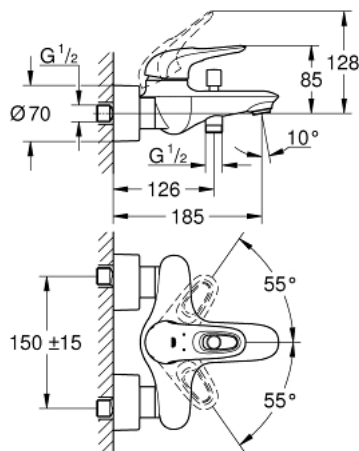

33 591 LS3 EUROSTYLE ΜΙΚΤΗΣ ΛΟΥΤΡΟΥ ΜΕ ΉΝΑ ΜΟΧΛΌ 1/2"

ΠΕΡΙΓΡΑΦΗ ΠΡΟΪΟΝΤΟΣ

- Χρώμα: moon white/chrome
- επίτοιχη
- loop metal lever
- 35 mm κεραμικός μηχανισμός
- με περιοριστή θερμοκρασίας
- Φινίρισμα GROHE LongLife
- ρυθμιζόμενος περιοριστής ρυθμός ροής
- αυτόματος διανεμητής : λουτρού/ντους
- φίλτρο
- shower outlet 1/2" with integrated non-return valve
- καλυμμένες ενώσεις σχήματος S
- metal wall escutcheons
- προστασία κατά της ανάστροφης ροής
- Φινίρισμα GROHE LongLife

33 591 LS3 EUROSTYLE ΜΙΚΤΗΣ ΛΟΥΤΡΟΥ ΜΕ ΈΝΑ ΜΟΧΛΌ 1/2"

ΑΝΤΑΛΛΑΚΤΙΚΑ , Ιανουαρίου 2015 – τώρα

- 1: Λαβή (Αριθμός ανταλλακτικού 46940LS0)
- 2: Κάλυμμα/ τάπα (Αριθμός ανταλλακτικού 46436000)
- 3: ΒΙΔΩΤΗ ΣΥΝΔΕΣΗ ELB3/8 (Αριθμός ανταλλακτικού 46460000)
- 4: Μηχανισμός (Αριθμός ανταλλακτικού 46374000)
- 5: Κεφαλή Διανομέα (Αριθμός ανταλλακτικού 64309000)
- 6: Φίλτρο ροής (Αριθμός ανταλλακτικού 13935000)
- 6.1: Ενθεμα φίλτρου (Αριθμός ανταλλακτικού 45220000)
- 7: Διανομέας (Αριθμός ανταλλακτικού 65655000)
- 8: Βαλβίδα αντεπιστροφής (Αριθμός ανταλλακτικού 48276000)
- 9: Ρακόρ-Εδρα 1/2" (Αριθμός ανταλλακτικού 45044000)
- 10: Σύνδεσμος σχήματος S (Αριθμός ανταλλακτικού 12693LS0)
- 11: Special spanner (Αριθμός ανταλλακτικού 19377000)*
- 12: Σετ προέκτασης 1/2", 30mm (Αριθμός ανταλλακτικού 46238000)*