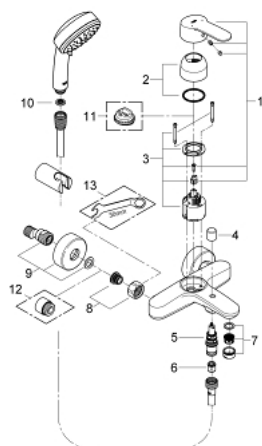

33 592 002 **EUROSTYLE COSMOPOLITAN ΜΙΚΤΗΣ ΛΟΥΤΡΟΥ ΜΕ ΈΝΑ ΜΟΧΛΌ 1/2"**

ΠΕΡΙΓΡΑΦΗ ΠΡΟΪΟΝΤΟΣ

- Χρώμα: chrome
- επίτοιχη
- μεταλλική λαβή
- 46 mm κεραμικός μηχανισμός
- Φινίρισμα GROHE LongLife
- ρυθμιζόμενος περιοριστής ρυθμός ροής
- αυτόματος διανεμητής : λουτρού/ντους
- φίλτρο
- ενσωματωμένη βαλβίδα αντεπιστροφής στην έξοδο του ντους 1/2"
- σύνδεσμοι σχήματος S
- προστασία κατά της ανάστροφης ροής
- optional temperature limiter
- κατηγορία θορύβου 1 σύμφωνα με DIN 4109 συμπεριλαμβανομένου πιστοποιητικού
- με σετ ντους
- hand shower Tempesta Cosmopolitan 100, 2 sprays, 9,5 l/min
- wall shower holder (27 056)
- σπιράλ Relaxaflex 1500 mm 1/2"x 1/2" (28 151)

33 592 002 **EUROSTYLE COSMOPOLITAN ΜΙΚΤΗΣ ΛΟΥΤΡΟΥ ΜΕ ΈΝΑ ΜΟΧΛΌ 1/2"**

ΑΝΤΑΛΛΑΚΤΙΚΑ, Μαρτίου 2010 – τώρα

- 1: Λαβή (Αριθμός ανταλλακτικού 46752000)
- 2: Κάλυμμα/ τάπα (Αριθμός ανταλλακτικού 46427000)
- 3: Μηχανισμός (Αριθμός ανταλλακτικού 46048000)
- 4: Κεφαλή Διανομέα (Αριθμός ανταλλακτικού 64309000)
- 5: Διανομέας (Αριθμός ανταλλακτικού 65655000)
- 6: Βαλβίδα αντεπιστροφής (Αριθμός ανταλλακτικού 08565000)
- 7: Φίλτρο ροής (Αριθμός ανταλλακτικού 13941000)
- 8: Ρακόρ-Εδρα 1/2" (Αριθμός ανταλλακτικού 45044000)
- 9: Σύνδεσμος σχήματος S (Αριθμός ανταλλακτικού 12662000)
- 10: Φίλτρο ακαθαρσιών (Αριθμός ανταλλακτικού 0700200M)
- 11: Περιοριστής θερμοκρασίας (Αριθμός ανταλλακτικού 46308000)*
- 12: Προέκταση 3/4", 20mm (Αριθμός ανταλλακτικού 0713000M)*
- 13: Special spanner (Αριθμός ανταλλακτικού 19377000)*