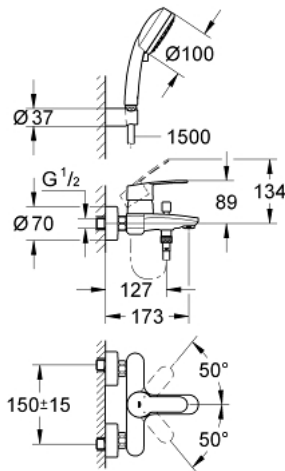

33 592 002 **EUROSTYLE COSMOPOLITAN ΜΙΚΤΗΣ ΛΟΥΤΡΟΥ ΜΕ ΈΝΑ ΜΟΧΛΌ 1/2"**

ΠΕΡΙΓΡΑΦΗ ΠΡΟΪΟΝΤΟΣ

- Χρώμα: chrome
- επίτοιχη
- μεταλλική λαβή
- 46 mm κεραμικός μηχανισμός
- Φινίρισμα GROHE LongLife
- ρυθμιζόμενος περιοριστής ρυθμός ροής
- αυτόματος διανεμητής : λουτρού/ντους
- φίλτρο
- ενσωματωμένη βαλβίδα αντεπιστροφής στην έξοδο του ντους 1/2"
- σύνδεσμοι σχήματος S
- προστασία κατά της ανάστροφης ροής
- optional temperature limiter
- κατηγορία θορύβου 1 σύμφωνα με DIN 4109 συμπεριλαμβανομένου πιστοποιητικού
- με σετ ντους
- hand shower Tempesta Cosmopolitan 100, 2 sprays, 9,5 l/min
- wall shower holder (27 056)
- σπιράλ Relaxaflex 1500 mm 1/2"x 1/2" (28 151)

33 592 002 **EUROSTYLE COSMOPOLITAN ΜΙΚΤΗΣ ΛΟΥΤΡΟΥ ΜΕ ΈΝΑ ΜΟΧΛΌ 1/2"**

ΑΝΤΑΛΛΑΚΤΙΚΑ, Μαρτίου 2010 – τώρα

- 1: Λαβή (Αριθμός ανταλλακτικού 46752000)
- 2: Κάλυμμα/ τάπα (Αριθμός ανταλλακτικού 46427000)
- 3: Μηχανισμός (Αριθμός ανταλλακτικού 46048000)
- 4: Κεφαλή Διανομέα (Αριθμός ανταλλακτικού 64309000)
- 5: Διανομέας (Αριθμός ανταλλακτικού 65655000)
- 6: Βαλβίδα αντεπιστροφής (Αριθμός ανταλλακτικού 08565000)
- 7: Φίλτρο ροής (Αριθμός ανταλλακτικού 13941000)
- 8: Ρακόρ-Εδρα 1/2" (Αριθμός ανταλλακτικού 45044000)
- 9: Σύνδεσμος σχήματος S (Αριθμός ανταλλακτικού 12662000)
- 10: Φίλτρο ακαθαρσιών (Αριθμός ανταλλακτικού 0700200M)
- 11: Περιοριστής θερμοκρασίας (Αριθμός ανταλλακτικού 46308000)*
- 12: Προέκταση 3/4", 20mm (Αριθμός ανταλλακτικού 0713000M)*
- 13: Special spanner (Αριθμός ανταλλακτικού 19377000)*