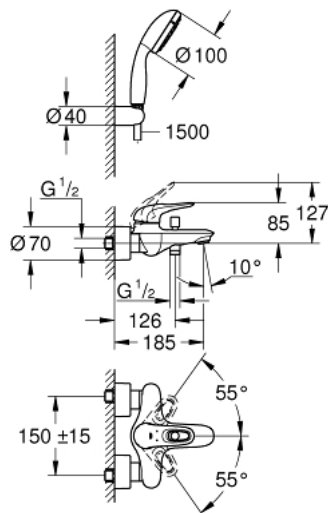

33 592 003 EUROSTYLE ΜΙΚΤΗΣ ΛΟΥΤΡΟΥ ΜΕ ΉΝΑ ΜΟΧΛΌ 1/2"

ΠΕΡΙΓΡΑΦΗ ΠΡΟΪΟΝΤΟΣ

- Χρώμα: chrome
- επίτοιχη
- loop metal lever
- 35 mm κεραμεικός μηχανισμός
- με περιοριστή θερμοκρασίας
- Φινίρισμα GROHE LongLife
- ρυθμιζόμενος περιοριστής ρυθμός ροής
- αυτόματος διανεμητής : λουτρού/ντους
- φίλτρο
- shower outlet 1/2" with integrated non-return valve
- καλυμμένες ενώσεις σχήματος S
- metal wall escutcheons
- προστασία κατά της ανάστροφης ροής
- with shower set Tempesta
- αποτελούμενο από :
 - hand shower Tempesta 100, 2 sprays, 9.5 l/min (26 161 000)
 - στήριγμα ντους (28 605)
 - σπιράλ Relaxaflex 1500 mm 1/2"x 1/2" (28 151)

33 592 003 EUROSTYLE ΜΙΚΤΗΣ ΛΟΥΤΡΟΥ ΜΕ ΈΝΑ ΜΟΧΛΌ 1/2"

ΑΝΤΑΛΛΑΚΤΙΚΑ , Ιανουαρίου 2015 – τώρα

- 1: Λαβή (Αριθμός ανταλλακτικού 46940000)
- 2: Κάλυμμα/ τάπα (Αριθμός ανταλλακτικού 46436000)
- 3: ΒΙΔΩΤΗ ΣΥΝΔΕΣΗ ELB3/8 (Αριθμός ανταλλακτικού 46460000)
- 4: Μηχανισμός (Αριθμός ανταλλακτικού 46374000)
- 5: Κεφαλή Διανομέα (Αριθμός ανταλλακτικού 64309000)
- 6: Φίλτρο ροής (Αριθμός ανταλλακτικού 13952000)
- 7: Διανομέας (Αριθμός ανταλλακτικού 65655000)
- 8: Βαλβίδα αντεπιστροφής (Αριθμός ανταλλακτικού 48276000)
- 9: Ρακόρ-Εδρα 1/2" (Αριθμός ανταλλακτικού 45044000)
- 10: Σύνδεσμος σχήματος S (Αριθμός ανταλλακτικού 12693000)
- 11: Φίλτρο ακαθαρσιών (Αριθμός ανταλλακτικού 0700200M)
- 12: Special spanner (Αριθμός ανταλλακτικού 19377000)*
- 13: Σετ προέκτασης 1/2", 30mm (Αριθμός ανταλλακτικού 46238000)*