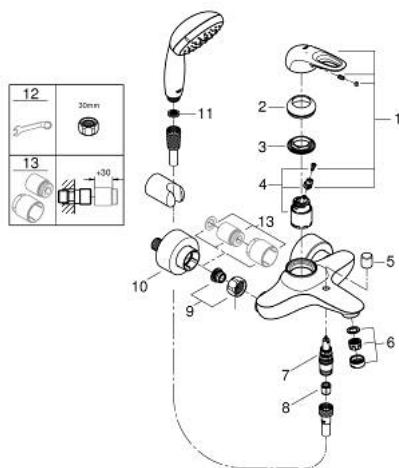

33 592 003 EUROSTYLE ΜΙΚΤΗΣ ΛΟΥΤΡΟΥ ΜΕ ΉΝΑ ΜΟΧΛΌ 1/2"

ΠΕΡΙΓΡΑΦΗ ΠΡΟΪΟΝΤΟΣ

- Χρώμα: chrome
- επίτοιχη
- loop metal lever
- 35 mm κεραμεικός μηχανισμός
- με περιοριστή θερμοκρασίας
- Φινίρισμα GROHE LongLife
- ρυθμιζόμενος περιοριστής ρυθμός ροής
- αυτόματος διανεμητής : λουτρού/ντους
- φίλτρο
- shower outlet 1/2" with integrated non-return valve
- καλυμμένες ενώσεις σχήματος S
- metal wall escutcheons
- προστασία κατά της ανάστροφης ροής
- with shower set Tempesta
- αποτελούμενο από :
 - hand shower Tempesta 100, 2 sprays, 9.5 l/min (26 161 000)
 - στήριγμα ντους (28 605)
 - σπιράλ Relaxaflex 1500 mm 1/2"x 1/2" (28 151)

33 592 003 EUROSTYLE ΜΙΚΤΗΣ ΛΟΥΤΡΟΥ ΜΕ ΈΝΑ ΜΟΧΛΌ 1/2"

ΑΝΤΑΛΛΑΚΤΙΚΑ , Ιανουαρίου 2015 – τώρα

- 1: Λαβή (Αριθμός ανταλλακτικού 46940000)
- 2: Κάλυμμα/ τάπα (Αριθμός ανταλλακτικού 46436000)
- 3: ΒΙΔΩΤΗ ΣΥΝΔΕΣΗ ELB3/8 (Αριθμός ανταλλακτικού 46460000)
- 4: Μηχανισμός (Αριθμός ανταλλακτικού 46374000)
- 5: Κεφαλή Διανομέα (Αριθμός ανταλλακτικού 64309000)
- 6: Φίλτρο ροής (Αριθμός ανταλλακτικού 13952000)
- 7: Διανομέας (Αριθμός ανταλλακτικού 65655000)
- 8: Βαλβίδα αντεπιστροφής (Αριθμός ανταλλακτικού 48276000)
- 9: Ρακόρ-Εδρα 1/2" (Αριθμός ανταλλακτικού 45044000)
- 10: Σύνδεσμος σχήματος S (Αριθμός ανταλλακτικού 12693000)
- 11: Φίλτρο ακαθαρσιών (Αριθμός ανταλλακτικού 0700200M)
- 12: Special spanner (Αριθμός ανταλλακτικού 19377000)*
- 13: Σετ προέκτασης 1/2", 30mm (Αριθμός ανταλλακτικού 46238000)*