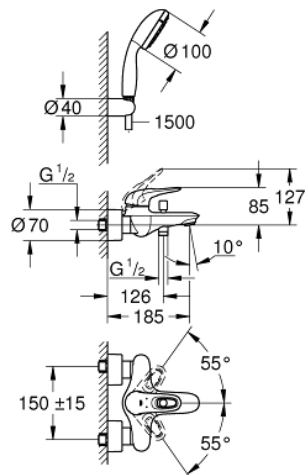

33 592 30A EUROSTYLE ΜΙΚΤΗΣ ΛΟΥΤΡΟΥ ΜΕ ΈΝΑ ΜΟΧΛΌ 1/2"

ΠΕΡΙΓΡΑΦΗ ΠΡΟΪΟΝΤΟΣ

- Χρώμα: chrome
- επίτοιχη
- loop metal lever
- 35 mm κεραμικός μηχανισμός
- με περιοριστή θερμοκρασίας
- Φινίρισμα GROHE LongLife
- ρυθμιζόμενος περιοριστής ρυθμός ροής
- αυτόματος διανεμητής : λουτρού/ντους
- φίλτρο
- shower outlet 1/2" with integrated non-return valve
- καλυμμένες ενώσεις σχήματος S
- metal wall escutcheons
- προστασία κατά της ανάστροφης ροής
- with shower set Tempesta
- hand shower Tempesta 100, 2 sprays, 9.5 l/min (26 161)
- στήριγμα ντους (28 605)
- σπιράλ Relaxaflex 1500 mm 1/2"x 1/2" (28 151)

33 592 30A EUROSTYLE ΜΙΚΤΗΣ ΛΟΥΤΡΟΥ ΜΕ ΈΝΑ ΜΟΧΛΌ 1/2"

ΑΝΤΑΛΛΑΚΤΙΚΑ , Απριλίου 2017 – τώρα

- 1: Λαβή (Αριθμός ανταλλακτικού 46940000)
- 2: Κάλυμμα/ τάπα (Αριθμός ανταλλακτικού 46436000)
- 3: ΒΙΔΩΤΗ ΣΥΝΔΕΣΗ ELB3/8 (Αριθμός ανταλλακτικού 46460000)
- 4: Μηχανισμός (Αριθμός ανταλλακτικού 46374000)
- 5: Κεφαλή Διανομέα (Αριθμός ανταλλακτικού 64309000)
- 6: Φίλτρο ροής (Αριθμός ανταλλακτικού 13952000)
- 7: Διανομέας (Αριθμός ανταλλακτικού 65655000)
- 8: Βαλβίδα αντεπιστροφής (Αριθμός ανταλλακτικού 48276000)
- 9: Ρακόρ-Εδρα 1/2" (Αριθμός ανταλλακτικού 45044000)
- 10: Σύνδεσμος σχήματος S (Αριθμός ανταλλακτικού 12693000)
- 11: Φίλτρο ακαθαρσιών (Αριθμός ανταλλακτικού 0700200M)
- 12: Special spanner (Αριθμός ανταλλακτικού 19377000)*
- 13: Σετ προέκτασης 1/2", 30mm (Αριθμός ανταλλακτικού 46238000)*