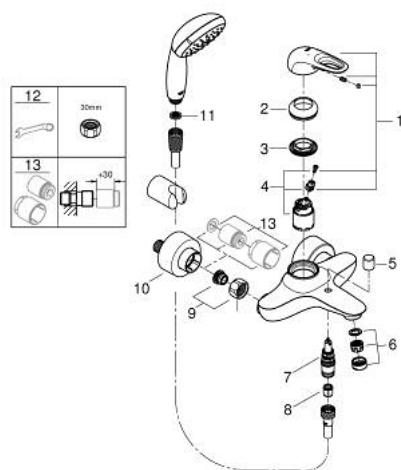

33 592 30A EUROSTYLE ΜΙΚΤΗΣ ΛΟΥΤΡΟΥ ΜΕ ΈΝΑ ΜΟΧΛΌ 1/2"

ΠΕΡΙΓΡΑΦΗ ΠΡΟΪΟΝΤΟΣ

- Χρώμα: chrome
- επίτοιχη
- loop metal lever
- 35 mm κεραμικός μηχανισμός
- με περιοριστή θερμοκρασίας
- Φινίρισμα GROHE LongLife
- ρυθμιζόμενος περιοριστής ρυθμός ροής
- αυτόματος διανεμητής : λουτρού/ντους
- φίλτρο
- shower outlet 1/2" with integrated non-return valve
- καλυμμένες ενώσεις σχήματος S
- metal wall escutcheons
- προστασία κατά της ανάστροφης ροής
- with shower set Tempesta
- hand shower Tempesta 100, 2 sprays, 9.5 l/min (26 161)
- στήριγμα ντους (28 605)
- σπιράλ Relaxaflex 1500 mm 1/2"x 1/2" (28 151)

33 592 30A EUROSTYLE ΜΙΚΤΗΣ ΛΟΥΤΡΟΥ ΜΕ ΈΝΑ ΜΟΧΛΌ 1/2"

ΑΝΤΑΛΛΑΚΤΙΚΑ , Απριλίου 2017 – τώρα

- 1: Λαβή (Αριθμός ανταλλακτικού 46940000)
- 2: Κάλυμμα/ τάπα (Αριθμός ανταλλακτικού 46436000)
- 3: ΒΙΔΩΤΗ ΣΥΝΔΕΣΗ ELB3/8 (Αριθμός ανταλλακτικού 46460000)
- 4: Μηχανισμός (Αριθμός ανταλλακτικού 46374000)
- 5: Κεφαλή Διανομέα (Αριθμός ανταλλακτικού 64309000)
- 6: Φίλτρο ροής (Αριθμός ανταλλακτικού 13952000)
- 7: Διανομέας (Αριθμός ανταλλακτικού 65655000)
- 8: Βαλβίδα αντεπιστροφής (Αριθμός ανταλλακτικού 48276000)
- 9: Ρακόρ-Εδρα 1/2" (Αριθμός ανταλλακτικού 45044000)
- 10: Σύνδεσμος σχήματος S (Αριθμός ανταλλακτικού 12693000)
- 11: Φίλτρο ακαθαρσιών (Αριθμός ανταλλακτικού 0700200M)
- 12: Special spanner (Αριθμός ανταλλακτικού 19377000)*
- 13: Σετ προέκτασης 1/2", 30mm (Αριθμός ανταλλακτικού 46238000)*