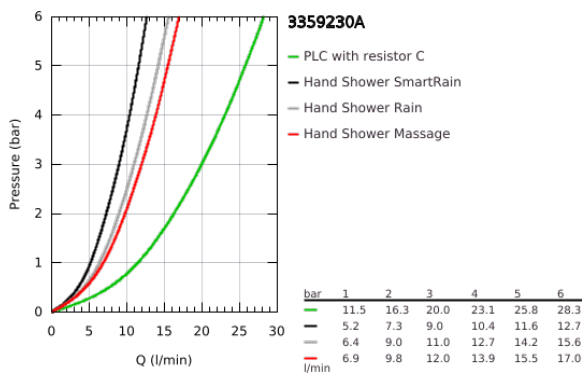

33 592 30A EUROSTYLE ΜΙΚΤΗΣ ΛΟΥΤΡΟΥ ΜΕ ΈΝΑ ΜΟΧΛΌ 1/2"

ΠΕΡΙΓΡΑΦΗ ΠΡΟΪΟΝΤΟΣ

- Χρώμα: chrome
- επίτοιχη
- loop metal lever
- 35 mm κεραμικός μηχανισμός
- με περιοριστή θερμοκρασίας
- Φινίρισμα GROHE LongLife
- ρυθμιζόμενος περιοριστής ρυθμός ροής
- αυτόματος διανεμητής : λουτρού/ντους
- φίλτρο
- shower outlet 1/2" with integrated non-return valve
- καλυμμένες ενώσεις σχήματος S
- metal wall escutcheons
- προστασία κατά της ανάστροφης ροής
- with shower set Tempesta
- hand shower Tempesta 100, 2 sprays, 9.5 l/min (26 161)
- στήριγμα ντους (28 605)
- σπιράλ Relaxaflex 1500 mm 1/2"x 1/2" (28 151)

33 592 30A EUROSTYLE ΜΙΚΤΗΣ ΛΟΥΤΡΟΥ ΜΕ ΈΝΑ ΜΟΧΛΌ 1/2"

ΑΝΤΑΛΛΑΚΤΙΚΑ , Απριλίου 2017 – τώρα

- 1: Λαβή (Αριθμός ανταλλακτικού 46940000)
- 2: Κάλυμμα/ τάπα (Αριθμός ανταλλακτικού 46436000)
- 3: ΒΙΔΩΤΗ ΣΥΝΔΕΣΗ ELB3/8 (Αριθμός ανταλλακτικού 46460000)
- 4: Μηχανισμός (Αριθμός ανταλλακτικού 46374000)
- 5: Κεφαλή Διανομέα (Αριθμός ανταλλακτικού 64309000)
- 6: Φίλτρο ροής (Αριθμός ανταλλακτικού 13952000)
- 7: Διανομέας (Αριθμός ανταλλακτικού 65655000)
- 8: Βαλβίδα αντεπιστροφής (Αριθμός ανταλλακτικού 48276000)
- 9: Ρακόρ-Εδρα 1/2" (Αριθμός ανταλλακτικού 45044000)
- 10: Σύνδεσμος σχήματος S (Αριθμός ανταλλακτικού 12693000)
- 11: Φίλτρο ακαθαρσιών (Αριθμός ανταλλακτικού 0700200M)
- 12: Special spanner (Αριθμός ανταλλακτικού 19377000)*
- 13: Σετ προέκτασης 1/2", 30mm (Αριθμός ανταλλακτικού 46238000)*