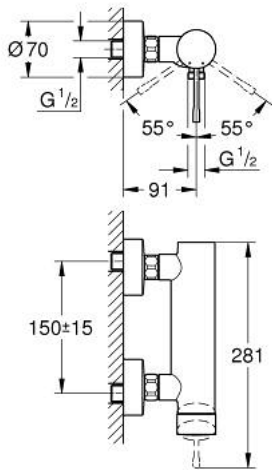

33 636 EN1 ESSENCE ΜΙΚΤΗΣ ΝΤΟΥΣ ΜΕ ΈΝΑ ΜΟΧΛΌ 1/2"

ΠΕΡΙΓΡΑΦΗ ΠΡΟΪΟΝΤΟΣ

- Χρώμα: brushed nickel
- επίτοιχη
- μεταλλική λαβή
- 35 mm κεραμικός μηχανισμός
- με περιοριστή θερμοκρασίας
- Φινίρισμα GROHE LongLife
- έξοδος ντούς 1/2"
- ενσωματωμένη βαλβίδα αντεπιστροφής
- σύνδεσμοι σχήματος S
- προστασία κατά της ανάστροφης ροής
- ελάχιστη προτεινόμενη πίεση 1.0 bar

33 636 EN1 ESSENCE ΜΙΚΤΗΣ ΝΤΟΥΣ ΜΕ ΈΝΑ ΜΟΧΛΌ 1/2"

ΑΝΤΑΛΛΑΚΤΙΚΑ, Νοεμβρίου 2016 – τώρα

- 1: Λαβή (Αριθμός ανταλλακτικού 46916EN0)
- 2: ΒΙΔΩΤΗ ΣΥΝΔΕΣΗ ELB3/8 (Αριθμός ανταλλακτικού 46460000)
- 3: Μηχανισμός (Αριθμός ανταλλακτικού 46374000)
- 4: Ρακόρ-Εδρα 1/2" (Αριθμός ανταλλακτικού 45044000)
- 5: Σύνδεσμος σχήματος S (Αριθμός ανταλλακτικού 12662EN0)
- 6: Βαλβίδα αντεπιστροφής (Αριθμός ανταλλακτικού 47886000)
- 7: Προέκταση 3/4", 20mm (Αριθμός ανταλλακτικού 0713000M)*
- 8: Special spanner (Αριθμός ανταλλακτικού 19377000)*