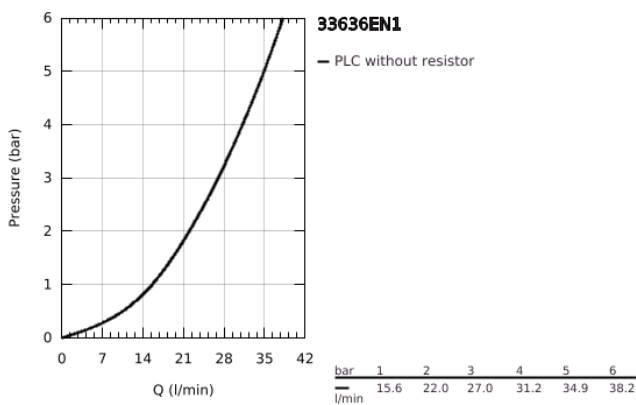

33 636 EN1 ESSENCE ΜΙΚΤΗΣ ΝΤΟΥΣ ΜΕ ΈΝΑ ΜΟΧΛΌ 1/2"

ΠΕΡΙΓΡΑΦΗ ΠΡΟΪΟΝΤΟΣ

- Χρώμα: brushed nickel
- επίτοιχη
- μεταλλική λαβή
- 35 mm κεραμικός μηχανισμός
- με περιοριστή θερμοκρασίας
- Φινίρισμα GROHE LongLife
- έξοδος ντούς 1/2"
- ενσωματωμένη βαλβίδα αντεπιστροφής
- σύνδεσμοι σχήματος S
- προστασία κατά της ανάστροφης ροής
- ελάχιστη προτεινόμενη πίεση 1.0 bar

33 636 EN1 ESSENCE ΜΙΚΤΗΣ ΝΤΟΥΣ ΜΕ ΈΝΑ ΜΟΧΛΌ 1/2"

ΑΝΤΑΛΛΑΚΤΙΚΑ, Νοεμβρίου 2016 – τώρα

- 1: Λαβή (Αριθμός ανταλλακτικού 46916EN0)
- 2: ΒΙΔΩΤΗ ΣΥΝΔΕΣΗ ELB3/8 (Αριθμός ανταλλακτικού 46460000)
- 3: Μηχανισμός (Αριθμός ανταλλακτικού 46374000)
- 4: Ρακόρ-Εδρα 1/2" (Αριθμός ανταλλακτικού 45044000)
- 5: Σύνδεσμος σχήματος S (Αριθμός ανταλλακτικού 12662EN0)
- 6: Βαλβίδα αντεπιστροφής (Αριθμός ανταλλακτικού 47886000)
- 7: Προέκταση 3/4", 20mm (Αριθμός ανταλλακτικού 0713000M)*
- 8: Special spanner (Αριθμός ανταλλακτικού 19377000)*