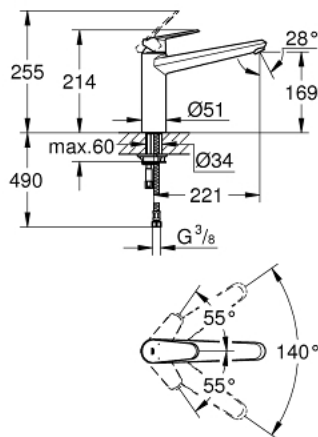

33 770 002 **EURODISC COSMOPOLITAN ΜΙΚΤΗΣ ΝΕΡΟΧΥΤΗ ΜΟΝΟΥ ΜΟΧΛΟΥ 1/2"**

**ΠΕΡΙΓΡΑΦΗ ΠΡΟΪΟΝΤΟΣ**

- Χρώμα: chrome
- medium spout
- τοποθέτηση μιας οπής
- Φινιρίσμα GROHE LongLife
- 35 mm κεραμικός μηχανισμός
- φίλτρο
- ρυθμιζόμενος περιοριστής ρυθμός ροής
- περιστρεφόμενο χυτό ρουξούνι
- swivel area 140°
- εύκαμπτοι σωλήνες σύνδεσης
- σύστημα ταχείας εγκατάστασης
- maximum flow rate (at 3 bar): 13 l/min

33 770 002 **EURODISC COSMOPOLITAN ΜΙΚΤΗΣ ΝΕΡΟΧΥΤΗ ΜΟΝΟΥ ΜΟΧΛΟΥ 1/2"**

**ΑΝΤΑΛΛΑΚΤΙΚΑ**, Ιανουαρίου 2013 – τώρα

- 1: Λαβή (Αριθμός ανταλλακτικού 46738000)
  - 2: Κάλυμμα/ τάπα (Αριθμός ανταλλακτικού 46492000)
  - 3: Screw ring (Αριθμός ανταλλακτικού 46815000)
  - 4: Μηχανισμός (Αριθμός ανταλλακτικού 46374000)
  - 5: Σετ O-rings στεγανοποίησης (Αριθμός ανταλλακτικού 46760000)
  - 6: Φίλτρο ροής (Αριθμός ανταλλακτικού 13929000)
  - 7: Σετ στήριξης (Αριθμός ανταλλακτικού 46249000)
  - 8: κλειδί συναρμολόγησης (Αριθμός ανταλλακτικού 19017000)\*
  - 9: Κλειδί (Αριθμός ανταλλακτικού 19332000)\*
- \* Προαιρετικά εξαρτήματα