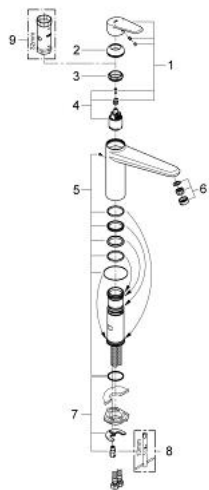

33 770 002 **EURODISC COSMOPOLITAN ΜΙΚΤΗΣ ΝΕΡΟΧΥΤΗ ΜΟΝΟΥ ΜΟΧΛΟΥ 1/2"**

**ΠΕΡΙΓΡΑΦΗ ΠΡΟΪΟΝΤΟΣ**

- Χρώμα: chrome
- medium spout
- τοποθέτηση μιας οπής
- Φινιρίσμα GROHE LongLife
- 35 mm κεραμικός μηχανισμός
- φίλτρο
- ρυθμιζόμενος περιοριστής ρυθμός ροής
- περιστρεφόμενο χυτό ρουξούνι
- swivel area 140°
- εύκαμπτοι σωλήνες σύνδεσης
- σύστημα ταχείας εγκατάστασης
- maximum flow rate (at 3 bar): 13 l/min

33 770 002 **EURODISC COSMOPOLITAN ΜΙΚΤΗΣ ΝΕΡΟΧΥΤΗ ΜΟΝΟΥ ΜΟΧΛΟΥ 1/2"**

**ΑΝΤΑΛΛΑΚΤΙΚΑ**, Ιανουαρίου 2013 – τώρα

- 1: Λαβή (Αριθμός ανταλλακτικού 46738000)
  - 2: Κάλυμμα/ τάπα (Αριθμός ανταλλακτικού 46492000)
  - 3: Screw ring (Αριθμός ανταλλακτικού 46815000)
  - 4: Μηχανισμός (Αριθμός ανταλλακτικού 46374000)
  - 5: Σετ O-rings στεγανοποίησης (Αριθμός ανταλλακτικού 46760000)
  - 6: Φίλτρο ροής (Αριθμός ανταλλακτικού 13929000)
  - 7: Σετ στήριξης (Αριθμός ανταλλακτικού 46249000)
  - 8: κλειδί συναρμολόγησης (Αριθμός ανταλλακτικού 19017000)\*
  - 9: Κλειδί (Αριθμός ανταλλακτικού 19332000)\*
- \* Προαιρετικά εξαρτήματα