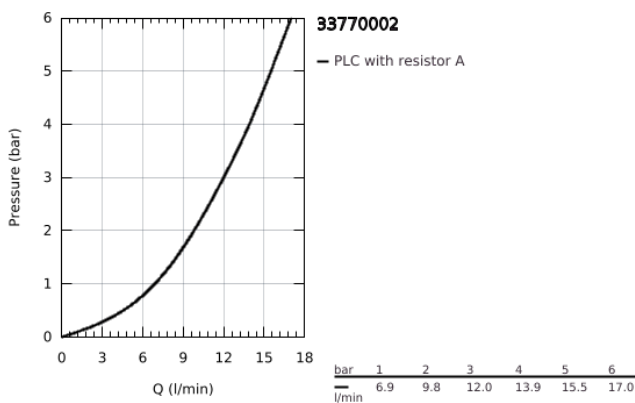

33 770 002 **EURODISC COSMOPOLITAN ΜΙΚΤΗΣ ΝΕΡΟΧΥΤΗ ΜΟΝΟΥ ΜΟΧΛΟΥ 1/2"**

**ΠΕΡΙΓΡΑΦΗ ΠΡΟΪΟΝΤΟΣ**

- Χρώμα: chrome
- medium spout
- τοποθέτηση μιας οπής
- Φινιρίσμα GROHE LongLife
- 35 mm κεραμικός μηχανισμός
- φίλτρο
- ρυθμιζόμενος περιοριστής ρυθμός ροής
- περιστρεφόμενο χυτό ρουξούνι
- swivel area 140°
- εύκαμπτοι σωλήνες σύνδεσης
- σύστημα ταχείας εγκατάστασης
- maximum flow rate (at 3 bar): 13 l/min

33 770 002 **EURODISC COSMOPOLITAN ΜΙΚΤΗΣ ΝΕΡΟΧΥΤΗ ΜΟΝΟΥ ΜΟΧΛΟΥ 1/2"**

**ΑΝΤΑΛΛΑΚΤΙΚΑ**, Ιανουαρίου 2013 – τώρα

- 1: Λαβή (Αριθμός ανταλλακτικού 46738000)
  - 2: Κάλυμμα/ τάπα (Αριθμός ανταλλακτικού 46492000)
  - 3: Screw ring (Αριθμός ανταλλακτικού 46815000)
  - 4: Μηχανισμός (Αριθμός ανταλλακτικού 46374000)
  - 5: Σετ O-rings στεγανοποίησης (Αριθμός ανταλλακτικού 46760000)
  - 6: Φίλτρο ροής (Αριθμός ανταλλακτικού 13929000)
  - 7: Σετ στήριξης (Αριθμός ανταλλακτικού 46249000)
  - 8: κλειδί συναρμολόγησης (Αριθμός ανταλλακτικού 19017000)\*
  - 9: Κλειδί (Αριθμός ανταλλακτικού 19332000)\*
- \* Προαιρετικά εξαρτήματα