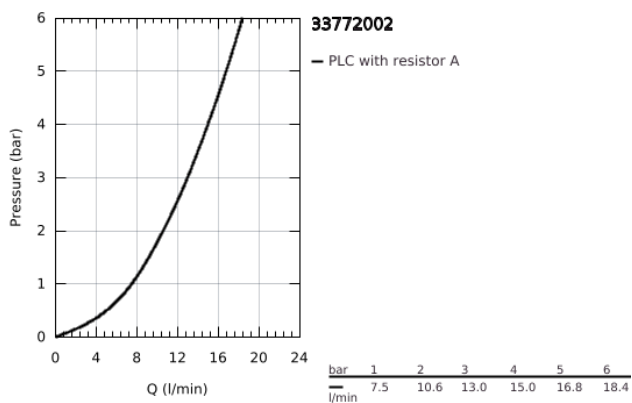

33 772 002 EURODISC COSMOPOLITAN ΜΙΚΤΗΣ ΝΕΡΟΧΥΤΗ ΜΟΝΟΥ ΜΟΧΛΟΥ 1/2"

ΠΕΡΙΓΡΑΦΗ ΠΡΟΪΟΝΤΟΣ

- Χρώμα: chrome
- επίτοιχη
- Φινίρισμα GROHE LongLife
- 46 mm κεραμικός μηχανισμός
- φίλτρο
- ρυθμιζόμενος περιοριστής ρυθμός ροής
- περιστρεφόμενο σωληνωτό ρουξούνι
- selectable swivel area: 0° / 150°
- projection 271 mm
- σύνδεσμοι σχήματος S

33 772 002 EURODISC COSMOPOLITAN ΜΙΚΤΗΣ ΝΕΡΟΧΥΤΗ ΜΟΝΟΥ ΜΟΧΛΟΥ 1/2"

ΑΝΤΑΛΛΑΚΤΙΚΑ , Ιουνίου 2010 – τώρα

- 1: Λαβή (Αριθμός ανταλλακτικού 46743000)
- 2: Κάλυμμα/ τάπα (Αριθμός ανταλλακτικού 46243000)
- 3: Μηχανισμός (Αριθμός ανταλλακτικού 46048000)
- 4: Ρακόρ-Εδρα 1/2" (Αριθμός ανταλλακτικού 45044000)
- 5: Σύνδεσμος σχήματος S (Αριθμός ανταλλακτικού 12662000)
- 6: Σωληνωτό ρουξόνι 3/4 " (Αριθμός ανταλλακτικού 13007000)
- 6.1: Δακτύλιος καλύμματος (Αριθμός ανταλλακτικού 0128500M)
- 6.2: Δακτύλιος ασφάλισης (Αριθμός ανταλλακτικού 0485300M)
- 6.3: Φίλτρο ροής (Αριθμός ανταλλακτικού 06574000)
- 7: Προέκταση 3/4", 20mm (Αριθμός ανταλλακτικού 0713000M)*
- 8: Special spanner (Αριθμός ανταλλακτικού 19377000)*
- 9: Αντάπτορας (Αριθμός ανταλλακτικού 45562000)*