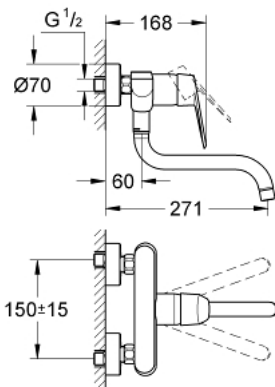

33 772 002 EURODISC COSMOPOLITAN ΜΙΚΤΗΣ ΝΕΡΟΧΥΤΗ ΜΟΝΟΥ ΜΟΧΛΟΥ 1/2"

ΠΕΡΙΓΡΑΦΗ ΠΡΟΪΟΝΤΟΣ

- Χρώμα: chrome
- επίτοιχη
- Φινίρισμα GROHE LongLife
- 46 mm κεραμικός μηχανισμός
- φίλτρο
- ρυθμιζόμενος περιοριστής ρυθμός ροής
- περιστρεφόμενο σωληνωτό ρουξούνι
- selectable swivel area: 0° / 150°
- projection 271 mm
- σύνδεσμοι σχήματος S

33 772 002 EURODISC COSMOPOLITAN ΜΙΚΤΗΣ ΝΕΡΟΧΥΤΗ ΜΟΝΟΥ ΜΟΧΛΟΥ 1/2"

ΑΝΤΑΛΛΑΚΤΙΚΑ , Ιουνίου 2010 – τώρα

- 1: Λαβή (Αριθμός ανταλλακτικού 46743000)
- 2: Κάλυμμα/ τάπα (Αριθμός ανταλλακτικού 46243000)
- 3: Μηχανισμός (Αριθμός ανταλλακτικού 46048000)
- 4: Ρακόρ-Εδρα 1/2" (Αριθμός ανταλλακτικού 45044000)
- 5: Σύνδεσμος σχήματος S (Αριθμός ανταλλακτικού 12662000)
- 6: Σωληνωτό ρουξόνι 3/4 " (Αριθμός ανταλλακτικού 13007000)
- 6.1: Δακτύλιος καλύμματος (Αριθμός ανταλλακτικού 0128500M)
- 6.2: Δακτύλιος ασφάλισης (Αριθμός ανταλλακτικού 0485300M)
- 6.3: Φίλτρο ροής (Αριθμός ανταλλακτικού 06574000)
- 7: Προέκταση 3/4", 20mm (Αριθμός ανταλλακτικού 0713000M)*
- 8: Special spanner (Αριθμός ανταλλακτικού 19377000)*
- 9: Αντάπτορας (Αριθμός ανταλλακτικού 45562000)*