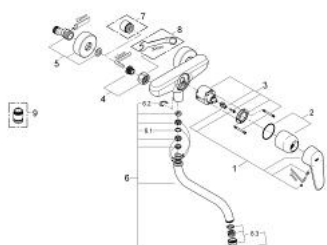

33 772 002 EURODISC COSMOPOLITAN ΜΙΚΤΗΣ ΝΕΡΟΧΥΤΗ ΜΟΝΟΥ ΜΟΧΛΟΥ 1/2"

ΠΕΡΙΓΡΑΦΗ ΠΡΟΪΟΝΤΟΣ

- Χρώμα: chrome
- επίτοιχη
- Φινίρισμα GROHE LongLife
- 46 mm κεραμικός μηχανισμός
- φίλτρο
- ρυθμιζόμενος περιοριστής ρυθμός ροής
- περιστρεφόμενο σωληνωτό ρουξούνι
- selectable swivel area: 0° / 150°
- projection 271 mm
- σύνδεσμοι σχήματος S

33 772 002 EURODISC COSMOPOLITAN ΜΙΚΤΗΣ ΝΕΡΟΧΥΤΗ ΜΟΝΟΥ ΜΟΧΛΟΥ 1/2"

ΑΝΤΑΛΛΑΚΤΙΚΑ , Ιουνίου 2010 – τώρα

- 1: Λαβή (Αριθμός ανταλλακτικού 46743000)
- 2: Κάλυμμα/ τάπα (Αριθμός ανταλλακτικού 46243000)
- 3: Μηχανισμός (Αριθμός ανταλλακτικού 46048000)
- 4: Ρακόρ-Εδρα 1/2" (Αριθμός ανταλλακτικού 45044000)
- 5: Σύνδεσμος σχήματος S (Αριθμός ανταλλακτικού 12662000)
- 6: Σωληνωτό ρουξόνι 3/4 " (Αριθμός ανταλλακτικού 13007000)
- 6.1: Δακτύλιος καλύμματος (Αριθμός ανταλλακτικού 0128500M)
- 6.2: Δακτύλιος ασφάλισης (Αριθμός ανταλλακτικού 0485300M)
- 6.3: Φίλτρο ροής (Αριθμός ανταλλακτικού 06574000)
- 7: Προέκταση 3/4", 20mm (Αριθμός ανταλλακτικού 0713000M)*
- 8: Special spanner (Αριθμός ανταλλακτικού 19377000)*
- 9: Αντάπτορας (Αριθμός ανταλλακτικού 45562000)*