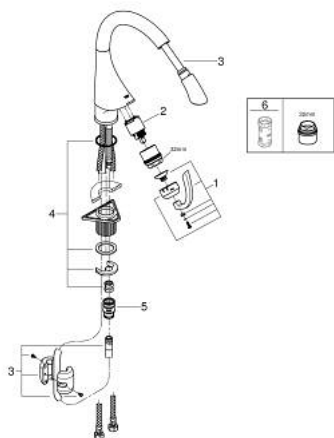

33 786 000 Κ4 ΜΙΚΤΗΣ ΝΕΡΟΧΥΤΗ ΜΟΝΟΥ ΜΟΧΛΟΥ 1/2"

ΠΕΡΙΓΡΑΦΗ ΠΡΟΪΟΝΤΟΣ

- Χρώμα: chrome
- τοποθέτηση μιας οπής
- Φινίρισμα GROHE LongLife
- 35 mm κεραμικός μηχανισμός
- Pull-Out spout for greater flexibility
- mousseur spray
- ρυθμιζόμενος περιοριστής ρυθμός ροής
- περιστρεφόμενο σωληνωτό ρουζούνι
- ενσωματωμένες βαλβίδες αντεπιστροφής
- προστασία κατά της ανάστροφης ροής
- εύκαμπτοι σωλήνες σύνδεσης
- σύστημα ταχείας εγκατάστασης

33 786 000 K4 ΜΙΚΤΗΣ ΝΕΡΟΧΥΤΗ ΜΟΝΪ ΜΟΧΛΪ 1/2"

ΑΝΤΑΛΛΑΚΤΙΚΑ , Μαΐου 2016 – τώρα

- 1: Λαβή (Αριθμός ανταλλακτικού 46572000)
- 2: Μηχανισμός (Αριθμός ανταλλακτικού 46374000)
- 3: Αποσπώμενο ντους (Αριθμός ανταλλακτικού 46576000)
- 4: Σετ στήριξης (Αριθμός ανταλλακτικού 46346000)
- 5: Ταχυσύνδεσμος Relexa (Αριθμός ανταλλακτικού 46338000)
- 6: Κλειδί (Αριθμός ανταλλακτικού 19332000)*