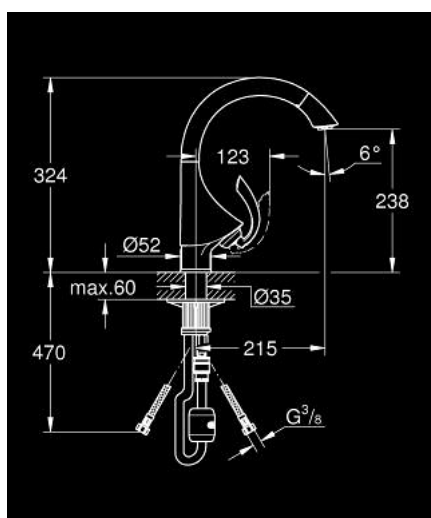

33 786 000 Κ4 ΜΙΚΤΗΣ ΝΕΡΟΧΥΤΗ ΜΟΝΟΥ ΜΟΧΛΟΥ 1/2"

ΠΕΡΙΓΡΑΦΗ ΠΡΟΪΟΝΤΟΣ

- Χρώμα: chrome
- τοποθέτηση μιας οπής
- Φινίρισμα GROHE LongLife
- 35 mm κεραμικός μηχανισμός
- Pull-Out spout for greater flexibility
- mousseur spray
- ρυθμιζόμενος περιοριστής ρυθμός ροής
- περιστρεφόμενο σωληνωτό ρουζούνι
- ενσωματωμένες βαλβίδες αντεπιστροφής
- προστασία κατά της ανάστροφης ροής
- εύκαμπτοι σωλήνες σύνδεσης
- σύστημα ταχείας εγκατάστασης

33 786 000 K4 ΜΙΚΤΗΣ ΝΕΡΟΧΥΤΗ ΜΟΝΪ ΜΟΧΛΪ 1/2"

ΑΝΤΑΛΛΑΚΤΙΚΑ , Μαΐου 2016 – τώρα

- 1: Λαβή (Αριθμός ανταλλακτικού 46572000)
- 2: Μηχανισμός (Αριθμός ανταλλακτικού 46374000)
- 3: Αποσπώμενο ντους (Αριθμός ανταλλακτικού 46576000)
- 4: Σετ στήριξης (Αριθμός ανταλλακτικού 46346000)
- 5: Ταχυσύνδεσμος Relexa (Αριθμός ανταλλακτικού 46338000)
- 6: Κλειδί (Αριθμός ανταλλακτικού 19332000)*