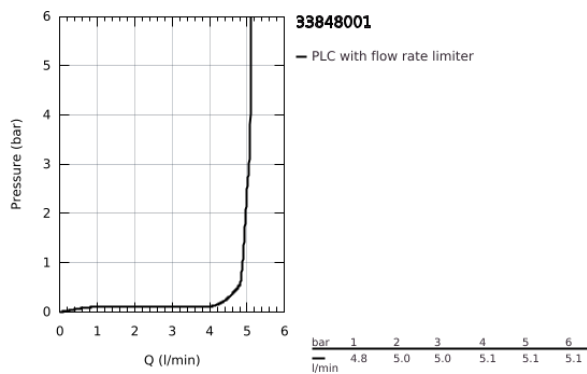

33 848 001 LINEARE ΜΙΚΤΗΣ ΜΠΙΝΤΕ 1/2" ΜΕΓΕΘΟΣ S

ΠΕΡΙΓΡΑΦΗ ΠΡΟΪΟΝΤΟΣ

- Χρώμα: chrome
- τοποθέτηση μιας οπής
- μεταλλική λαβή
- GROHE SilkMove με κεραμικό μηχανισμό 28 mm
- με περιοριστή θερμοκρασίας
- Φινιρίσμα GROHE LongLife
- GROHE EcoJoy - Less water, perfect flow
- μέγιστη παροχή (στα 3 bar): 5 λίτρα/λεπτό
- GROHE FastFixation Plus σύστημα εγκατάστασης
- φίλτρο με σφαιρικό σύνδεσμο
- σετ αυτόματης βαλβίδας 1 1/4"
- εύκαμπτοι σωλήνες σύνδεσης

33 848 001 LINEARE ΜΙΚΤΗΣ ΜΠΙΝΤΕ 1/2" ΜΕΓΕΘΟΣ S

ΑΝΤΑΛΛΑΚΤΙΚΑ , Ιουλίου 2016 – τώρα

- 1: Λαβή (Αριθμός ανταλλακτικού 46980000)
- 2: Κάλυμμα/ τάπα (Αριθμός ανταλλακτικού 46581000)
- 3: Δακτύλιος στερέωσης (Αριθμός ανταλλακτικού 07419000)
- 4: Μηχανισμός (Αριθμός ανταλλακτικού 46580000)
- 5: Φίλτρο ροής (Αριθμός ανταλλακτικού 13998000)
- 6: Ράβδος έλξης (Αριθμός ανταλλακτικού 46739000)
- 7: Σετ στήριξης (Αριθμός ανταλλακτικού 46645000)
- 8: Βαλβίδα 1 1/4" (Αριθμός ανταλλακτικού 28910000)
- 8.1: Πώμα αυτόματης βαλβίδας (Αριθμός ανταλλακτικού 07182000)
- 8.2: Σετ οριζόντιας βέργας (Αριθμός ανταλλακτικού 07052000)
- 9: κλειδί συναρμολόγησης (Αριθμός ανταλλακτικού 19017000)*
- 10: Σετ οριζόντιας βέργας (Αριθμός ανταλλακτικού 07341000)*