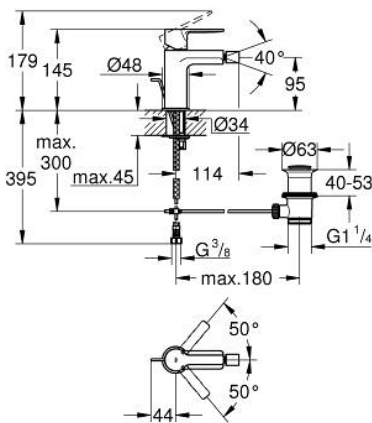

33 848 001 LINEARE ΜΙΚΤΗΣ ΜΠΙΝΤΕ 1/2" ΜΕΓΕΘΟΣ S

ΠΕΡΙΓΡΑΦΗ ΠΡΟΪΟΝΤΟΣ

- Χρώμα: chrome
- τοποθέτηση μιας οπής
- μεταλλική λαβή
- GROHE SilkMove με κεραμικό μηχανισμό 28 mm
- με περιοριστή θερμοκρασίας
- Φινιρίσμα GROHE LongLife
- GROHE EcoJoy - Less water, perfect flow
- μέγιστη παροχή (στα 3 bar): 5 λίτρα/λεπτό
- GROHE FastFixation Plus σύστημα εγκατάστασης
- φίλτρο με σφαιρικό σύνδεσμο
- σετ αυτόματης βαλβίδας 1 1/4"
- εύκαμπτοι σωλήνες σύνδεσης

33 848 001 LINEARE ΜΙΚΤΗΣ ΜΠΙΝΤΕ 1/2" ΜΕΓΕΘΟΣ S

ΑΝΤΑΛΛΑΚΤΙΚΑ , Ιουλίου 2016 – τώρα

- 1: Λαβή (Αριθμός ανταλλακτικού 46980000)
- 2: Κάλυμμα/ τάπα (Αριθμός ανταλλακτικού 46581000)
- 3: Δακτύλιος στερέωσης (Αριθμός ανταλλακτικού 07419000)
- 4: Μηχανισμός (Αριθμός ανταλλακτικού 46580000)
- 5: Φίλτρο ροής (Αριθμός ανταλλακτικού 13998000)
- 6: Ράβδος έλξης (Αριθμός ανταλλακτικού 46739000)
- 7: Σετ στήριξης (Αριθμός ανταλλακτικού 46645000)
- 8: Βαλβίδα 1 1/4" (Αριθμός ανταλλακτικού 28910000)
- 8.1: Πώμα αυτόματης βαλβίδας (Αριθμός ανταλλακτικού 07182000)
- 8.2: Σετ οριζόντιας βέργας (Αριθμός ανταλλακτικού 07052000)
- 9: κλειδί συναρμολόγησης (Αριθμός ανταλλακτικού 19017000)*
- 10: Σετ οριζόντιας βέργας (Αριθμός ανταλλακτικού 07341000)*