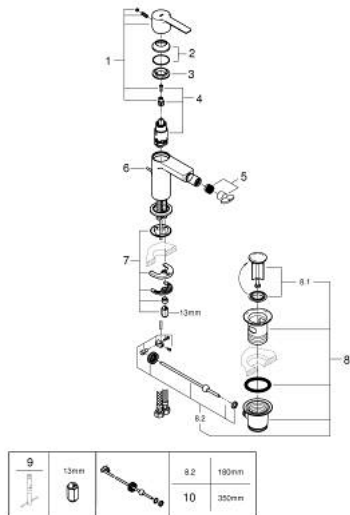

33 848 001 LINEARE ΜΙΚΤΗΣ ΜΠΙΝΤΕ 1/2" ΜΕΓΕΘΟΣ S

ΠΕΡΙΓΡΑΦΗ ΠΡΟΪΟΝΤΟΣ

- Χρώμα: chrome
- τοποθέτηση μιας οπής
- μεταλλική λαβή
- GROHE SilkMove με κεραμικό μηχανισμό 28 mm
- με περιοριστή θερμοκρασίας
- Φινιρίσμα GROHE LongLife
- GROHE EcoJoy - Less water, perfect flow
- μέγιστη παροχή (στα 3 bar): 5 λίτρα/λεπτό
- GROHE FastFixation Plus σύστημα εγκατάστασης
- φίλτρο με σφαιρικό σύνδεσμο
- σετ αυτόματης βαλβίδας 1 1/4"
- εύκαμπτοι σωλήνες σύνδεσης

33 848 001 LINEARE ΜΙΚΤΗΣ ΜΠΙΝΤΕ 1/2" ΜΕΓΕΘΟΣ S

ΑΝΤΑΛΛΑΚΤΙΚΑ , Ιουλίου 2016 – τώρα

- 1: Λαβή (Αριθμός ανταλλακτικού 46980000)
- 2: Κάλυμμα/ τάπα (Αριθμός ανταλλακτικού 46581000)
- 3: Δακτύλιος στερέωσης (Αριθμός ανταλλακτικού 07419000)
- 4: Μηχανισμός (Αριθμός ανταλλακτικού 46580000)
- 5: Φίλτρο ροής (Αριθμός ανταλλακτικού 13998000)
- 6: Ράβδος έλξης (Αριθμός ανταλλακτικού 46739000)
- 7: Σετ στήριξης (Αριθμός ανταλλακτικού 46645000)
- 8: Βαλβίδα 1 1/4" (Αριθμός ανταλλακτικού 28910000)
- 8.1: Πώμα αυτόματης βαλβίδας (Αριθμός ανταλλακτικού 07182000)
- 8.2: Σετ οριζόντιας βέργας (Αριθμός ανταλλακτικού 07052000)
- 9: κλειδί συναρμολόγησης (Αριθμός ανταλλακτικού 19017000)*
- 10: Σετ οριζόντιας βέργας (Αριθμός ανταλλακτικού 07341000)*