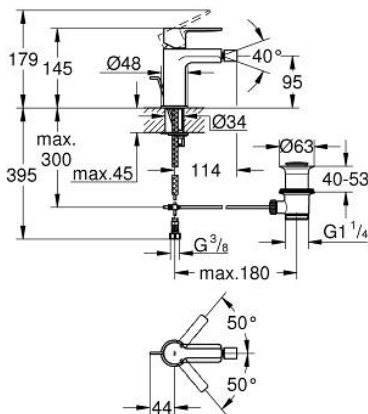

33 848 243 1 LINEARE ΜΙΚΤΗΣ ΜΠΙΝΤΕ 1/2" ΜΕΓΕΘΟΣ S

ΠΕΡΙΓΡΑΦΗ ΠΡΟΪΟΝΤΟΣ

- Χρώμα: matte black
- τοποθέτηση μιας οπής
- μεταλλική λαβή
- GROHE SilkMove με κεραμικό μηχανισμό 28 mm
- με περιοριστή θερμοκρασίας
- GROHE EcoJoy - Less water, perfect flow
- μέγιστη παροχή (στα 3 bar): 5 λίτρα/λεπτό
- GROHE FastFixation Plus σύστημα εγκατάστασης
- φίλτρο με σφαιρικό σύνδεσμο
- σετ αυτόματης βαλβίδας 1 1/4"
- εύκαμπτοι σωλήνες σύνδεσης

33 848 243 1 LINEARE ΜΙΚΤΗΣ ΜΠΙΝΤΕ 1/2" ΜΕΓΕΘΟΣ S

ΑΝΤΑΛΛΑΚΤΙΚΑ , Μαΐου 2024 – τώρα

- 1: lever (Αριθμός ανταλλακτικού 469802430)
- 2: Κάλυμμα/ τάπα (Αριθμός ανταλλακτικού 465812430)
- 3: Δακτύλιος στερέωσης (Αριθμός ανταλλακτικού 07419000)
- 4: Μηχανισμός (Αριθμός ανταλλακτικού 46580000)
- 5: Φίλτρο ροής (Αριθμός ανταλλακτικού 13998000)
- 6: lift rod (Αριθμός ανταλλακτικού 467392430)
- 7: Σετ στήριξης (Αριθμός ανταλλακτικού 46645000)
- 8: Βαλβίδα 1 1/4" (Αριθμός ανταλλακτικού 289102430)
- 8.1: Πώμα αυτόματης βαλβίδας (Αριθμός ανταλλακτικού 071822430)
- 8.2: Eccentric rod (Αριθμός ανταλλακτικού 07052000)
- 9: κλειδί συναρμολόγησης (Αριθμός ανταλλακτικού 19017000)*
- 10: Eccentric rod (Αριθμός ανταλλακτικού 07341000)*