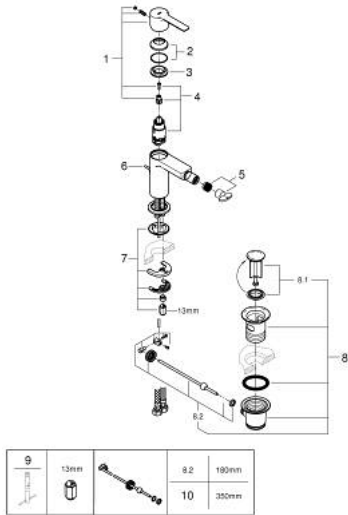

33 848 243 1 LINEARE ΜΙΚΤΗΣ ΜΠΙΝΤΕ 1/2" ΜΕΓΕΘΟΣ S

ΠΕΡΙΓΡΑΦΗ ΠΡΟΪΟΝΤΟΣ

- Χρώμα: matte black
- τοποθέτηση μιας οπής
- μεταλλική λαβή
- GROHE SilkMove με κεραμικό μηχανισμό 28 mm
- με περιοριστή θερμοκρασίας
- GROHE EcoJoy - Less water, perfect flow
- μέγιστη παροχή (στα 3 bar): 5 λίτρα/λεπτό
- GROHE FastFixation Plus σύστημα εγκατάστασης
- φίλτρο με σφαιρικό σύνδεσμο
- σετ αυτόματης βαλβίδας 1 1/4"
- εύκαμπτοι σωλήνες σύνδεσης

33 848 243 1 LINEARE ΜΙΚΤΗΣ ΜΠΙΝΤΕ 1/2" ΜΕΓΕΘΟΣ S

ΑΝΤΑΛΛΑΚΤΙΚΑ , Μαΐου 2024 – τώρα

- 1: lever (Αριθμός ανταλλακτικού 469802430)
- 2: Κάλυμμα/ τάπα (Αριθμός ανταλλακτικού 465812430)
- 3: Δακτύλιος στερέωσης (Αριθμός ανταλλακτικού 07419000)
- 4: Μηχανισμός (Αριθμός ανταλλακτικού 46580000)
- 5: Φίλτρο ροής (Αριθμός ανταλλακτικού 13998000)
- 6: lift rod (Αριθμός ανταλλακτικού 467392430)
- 7: Σετ στήριξης (Αριθμός ανταλλακτικού 46645000)
- 8: Βαλβίδα 1 1/4" (Αριθμός ανταλλακτικού 289102430)
- 8.1: Πώμα αυτόματης βαλβίδας (Αριθμός ανταλλακτικού 071822430)
- 8.2: Eccentric rod (Αριθμός ανταλλακτικού 07052000)
- 9: κλειδί συναρμολόγησης (Αριθμός ανταλλακτικού 19017000)*
- 10: Eccentric rod (Αριθμός ανταλλακτικού 07341000)*