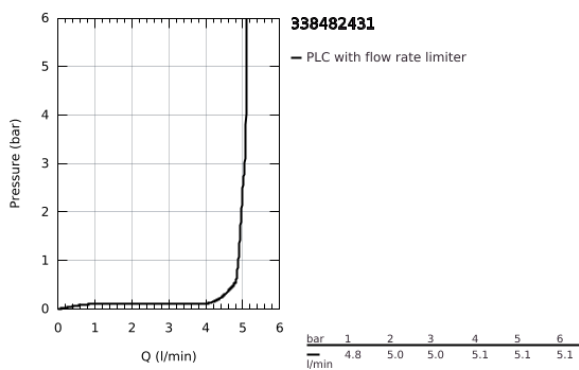

33 848 243 1 LINEARE ΜΙΚΤΗΣ ΜΠΙΝΤΕ 1/2" ΜΕΓΕΘΟΣ S

ΠΕΡΙΓΡΑΦΗ ΠΡΟΪΟΝΤΟΣ

- Χρώμα: matte black
- τοποθέτηση μιας οπής
- μεταλλική λαβή
- GROHE SilkMove με κεραμικό μηχανισμό 28 mm
- με περιοριστή θερμοκρασίας
- GROHE EcoJoy - Less water, perfect flow
- μέγιστη παροχή (στα 3 bar): 5 λίτρα/λεπτό
- GROHE FastFixation Plus σύστημα εγκατάστασης
- φίλτρο με σφαιρικό σύνδεσμο
- σετ αυτόματης βαλβίδας 1 1/4"
- εύκαμπτοι σωλήνες σύνδεσης

33 848 243 1 LINEARE ΜΙΚΤΗΣ ΜΠΙΝΤΕ 1/2" ΜΕΓΕΘΟΣ S

ΑΝΤΑΛΛΑΚΤΙΚΑ , Μαΐου 2024 – τώρα

- 1: lever (Αριθμός ανταλλακτικού 469802430)
- 2: Κάλυμμα/ τάπα (Αριθμός ανταλλακτικού 465812430)
- 3: Δακτύλιος στερέωσης (Αριθμός ανταλλακτικού 07419000)
- 4: Μηχανισμός (Αριθμός ανταλλακτικού 46580000)
- 5: Φίλτρο ροής (Αριθμός ανταλλακτικού 13998000)
- 6: lift rod (Αριθμός ανταλλακτικού 467392430)
- 7: Σετ στήριξης (Αριθμός ανταλλακτικού 46645000)
- 8: Βαλβίδα 1 1/4" (Αριθμός ανταλλακτικού 289102430)
- 8.1: Πώμα αυτόματης βαλβίδας (Αριθμός ανταλλακτικού 071822430)
- 8.2: Eccentric rod (Αριθμός ανταλλακτικού 07052000)
- 9: κλειδί συναρμολόγησης (Αριθμός ανταλλακτικού 19017000)*
- 10: Eccentric rod (Αριθμός ανταλλακτικού 07341000)*