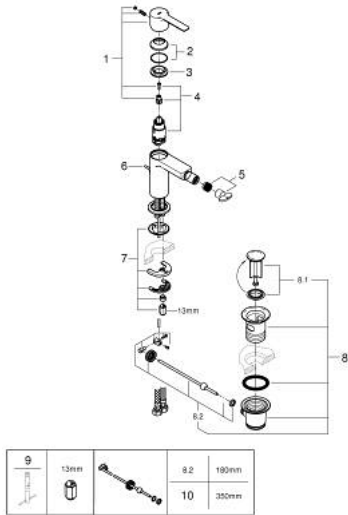

33 848 AL1 LINEARE ΜΙΚΤΗΣ ΜΠΙΝΤΕ 1/2" ΜΕΓΕΘΟΣ S

ΠΕΡΙΓΡΑΦΗ ΠΡΟΪΟΝΤΟΣ

- Χρώμα: brushed hard graphite
- τοποθέτηση μιας οπής
- μεταλλική λαβή
- GROHE SilkMove με κεραμικό μηχανισμό 28 mm
- με περιοριστή θερμοκρασίας
- Φινίρισμα GROHE LongLife
- GROHE EcoJoy - Less water, perfect flow
- μέγιστη παροχή (στα 3 bar): 5 λίτρα/λεπτό
- GROHE FastFixation Plus σύστημα εγκατάστασης
- φίλτρο με σφαιρικό σύνδεσμο
- σετ αυτόματης βαλβίδας 1 1/4"
- εύκαμπτοι σωλήνες σύνδεσης
- ελάχιστη προτεινόμενη πίεση 1.0 bar

33 848 AL1 LINEARE ΜΙΚΤΗΣ ΜΠΙΝΤΕ 1/2" ΜΕΓΕΘΟΣ S

ΑΝΤΑΛΛΑΚΤΙΚΑ , Μαρτίου 2019 – τώρα

- 1: Λαβή (Αριθμός ανταλλακτικού 46980AL0)
- 2: Κάλυμμα/ τάπα (Αριθμός ανταλλακτικού 46581AL0)
- 3: Δακτύλιος στερέωσης (Αριθμός ανταλλακτικού 07419000)
- 4: Μηχανισμός (Αριθμός ανταλλακτικού 46580000)
- 5: Φίλτρο ροής (Αριθμός ανταλλακτικού 13998000)
- 6: Ράβδος έλξης (Αριθμός ανταλλακτικού 46739AL0)
- 7: Σετ στήριξης (Αριθμός ανταλλακτικού 46645000)
- 8: Βαλβίδα 1 1/4" (Αριθμός ανταλλακτικού 28910AL0)
- 8.1: Πώμα αυτόματης βαλβίδας (Αριθμός ανταλλακτικού 07182AL0)
- 8.2: Σετ οριζόντιας βέργας (Αριθμός ανταλλακτικού 07052000)
- 9: κλειδί συναρμολόγησης (Αριθμός ανταλλακτικού 19017000)*
- 10: Σετ οριζόντιας βέργας (Αριθμός ανταλλακτικού 07341000)*