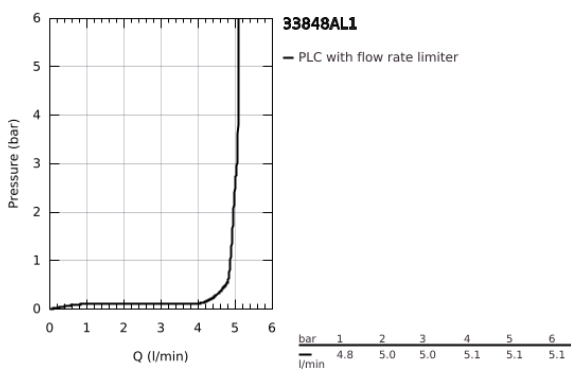

33 848 AL1 LINEARE ΜΙΚΤΗΣ ΜΠΙΝΤΕ 1/2" ΜΕΓΕΘΟΣ S

ΠΕΡΙΓΡΑΦΗ ΠΡΟΪΟΝΤΟΣ

- Χρώμα: brushed hard graphite
- τοποθέτηση μιας οπής
- μεταλλική λαβή
- GROHE SilkMove με κεραμικό μηχανισμό 28 mm
- με περιοριστή θερμοκρασίας
- Φινίρισμα GROHE LongLife
- GROHE EcoJoy - Less water, perfect flow
- μέγιστη παροχή (στα 3 bar): 5 λίτρα/λεπτό
- GROHE FastFixation Plus σύστημα εγκατάστασης
- φίλτρο με σφαιρικό σύνδεσμο
- σετ αυτόματης βαλβίδας 1 1/4"
- εύκαμπτοι σωλήνες σύνδεσης
- ελάχιστη προτεινόμενη πίεση 1.0 bar

33 848 AL1 LINEARE ΜΙΚΤΗΣ ΜΠΙΝΤΕ 1/2" ΜΕΓΕΘΟΣ S

ΑΝΤΑΛΛΑΚΤΙΚΑ , Μαρτίου 2019 – τώρα

- 1: Λαβή (Αριθμός ανταλλακτικού 46980AL0)
- 2: Κάλυμμα/ τάπα (Αριθμός ανταλλακτικού 46581AL0)
- 3: Δακτύλιος στερέωσης (Αριθμός ανταλλακτικού 07419000)
- 4: Μηχανισμός (Αριθμός ανταλλακτικού 46580000)
- 5: Φίλτρο ροής (Αριθμός ανταλλακτικού 13998000)
- 6: Ράβδος έλξης (Αριθμός ανταλλακτικού 46739AL0)
- 7: Σετ στήριξης (Αριθμός ανταλλακτικού 46645000)
- 8: Βαλβίδα 1 1/4" (Αριθμός ανταλλακτικού 28910AL0)
- 8.1: Πώμα αυτόματης βαλβίδας (Αριθμός ανταλλακτικού 07182AL0)
- 8.2: Σετ οριζόντιας βέργας (Αριθμός ανταλλακτικού 07052000)
- 9: κλειδί συναρμολόγησης (Αριθμός ανταλλακτικού 19017000)*
- 10: Σετ οριζόντιας βέργας (Αριθμός ανταλλακτικού 07341000)*