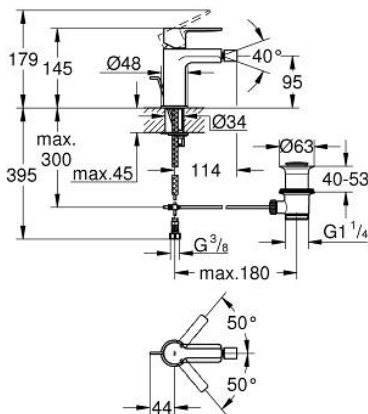

33 848 AL1 LINEARE ΜΙΚΤΗΣ ΜΠΙΝΤΕ 1/2" ΜΕΓΕΘΟΣ S

ΠΕΡΙΓΡΑΦΗ ΠΡΟΪΟΝΤΟΣ

- Χρώμα: brushed hard graphite
- τοποθέτηση μιας οπής
- μεταλλική λαβή
- GROHE SilkMove με κεραμικό μηχανισμό 28 mm
- με περιοριστή θερμοκρασίας
- Φινίρισμα GROHE LongLife
- GROHE EcoJoy - Less water, perfect flow
- μέγιστη παροχή (στα 3 bar): 5 λίτρα/λεπτό
- GROHE FastFixation Plus σύστημα εγκατάστασης
- φίλτρο με σφαιρικό σύνδεσμο
- σετ αυτόματης βαλβίδας 1 1/4"
- εύκαμπτοι σωλήνες σύνδεσης
- ελάχιστη προτεινόμενη πίεση 1.0 bar

33 848 AL1 LINEARE ΜΙΚΤΗΣ ΜΠΙΝΤΕ 1/2" ΜΕΓΕΘΟΣ S

ΑΝΤΑΛΛΑΚΤΙΚΑ , Μαρτίου 2019 – τώρα

- 1: Λαβή (Αριθμός ανταλλακτικού 46980AL0)
- 2: Κάλυμμα/ τάπα (Αριθμός ανταλλακτικού 46581AL0)
- 3: Δακτύλιος στερέωσης (Αριθμός ανταλλακτικού 07419000)
- 4: Μηχανισμός (Αριθμός ανταλλακτικού 46580000)
- 5: Φίλτρο ροής (Αριθμός ανταλλακτικού 13998000)
- 6: Ράβδος έλξης (Αριθμός ανταλλακτικού 46739AL0)
- 7: Σετ στήριξης (Αριθμός ανταλλακτικού 46645000)
- 8: Βαλβίδα 1 1/4" (Αριθμός ανταλλακτικού 28910AL0)
- 8.1: Πώμα αυτόματης βαλβίδας (Αριθμός ανταλλακτικού 07182AL0)
- 8.2: Σετ οριζόντιας βέργας (Αριθμός ανταλλακτικού 07052000)
- 9: κλειδί συναρμολόγησης (Αριθμός ανταλλακτικού 19017000)*
- 10: Σετ οριζόντιας βέργας (Αριθμός ανταλλακτικού 07341000)*