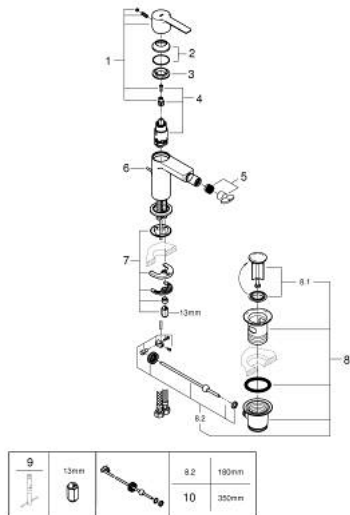

33 848 DC1 LINEARE ΜΙΚΤΗΣ ΜΠΙΝΤΕ 1/2" ΜΕΓΕΘΟΣ S

ΠΕΡΙΓΡΑΦΗ ΠΡΟΪΟΝΤΟΣ

- Χρώμα: supersteel
- τοποθέτηση μιας οπής
- μεταλλική λαβή
- GROHE SilkMove με κεραμικό μηχανισμό 28 mm
- με περιοριστή θερμοκρασίας
- Φινίρισμα GROHE LongLife
- GROHE EcoJoy - Less water, perfect flow
- μέγιστη παροχή (στα 3 bar): 5 λίτρα/λεπτό
- GROHE FastFixation Plus σύστημα εγκατάστασης
- φίλτρο με σφαιρικό σύνδεσμο
- σετ αυτόματης βαλβίδας 1 1/4"
- εύκαμπτοι σωλήνες σύνδεσης
- ελάχιστη προτεινόμενη πίεση 1.0 bar

33 848 DC1 LINEARE ΜΙΚΤΗΣ ΜΠΙΝΤΕ 1/2" ΜΕΓΕΘΟΣ S

ΑΝΤΑΛΛΑΚΤΙΚΑ , Σεπτεμβρίου 2016 – τώρα

- 1: Λαβή (Αριθμός ανταλλακτικού 46980DC0)
- 2: Κάλυμμα/ τάπα (Αριθμός ανταλλακτικού 46581DC0)
- 3: Δακτύλιος στερέωσης (Αριθμός ανταλλακτικού 07419000)
- 4: Μηχανισμός (Αριθμός ανταλλακτικού 46580000)
- 5: Φίλτρο ροής (Αριθμός ανταλλακτικού 13998000)
- 6: Ράβδος έλξης (Αριθμός ανταλλακτικού 46739EN0)
- 7: Σετ στήριξης (Αριθμός ανταλλακτικού 46645000)
- 8: Βαλβίδα 1 1/4" (Αριθμός ανταλλακτικού 28910DC0)
- 8.1: Πώμα αυτόματης βαλβίδας (Αριθμός ανταλλακτικού 07182DC0)
- 8.2: Σετ οριζόντιας βέργας (Αριθμός ανταλλακτικού 07052000)
- 9: κλειδί συναρμολόγησης (Αριθμός ανταλλακτικού 19017000)*
- 10: Σετ οριζόντιας βέργας (Αριθμός ανταλλακτικού 07341000)*