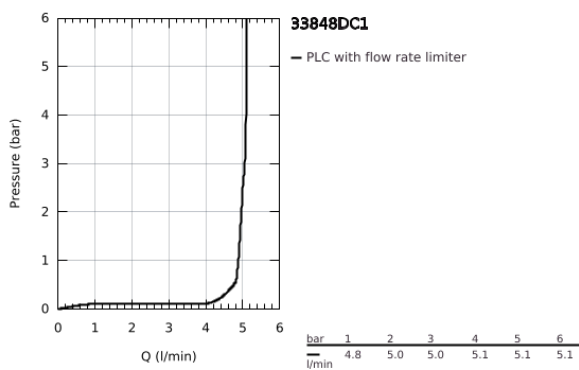

33 848 DC1 LINEARE ΜΙΚΤΗΣ ΜΠΙΝΤΕ 1/2" ΜΕΓΕΘΟΣ S

ΠΕΡΙΓΡΑΦΗ ΠΡΟΪΟΝΤΟΣ

- Χρώμα: supersteel
- τοποθέτηση μιας οπής
- μεταλλική λαβή
- GROHE SilkMove με κεραμικό μηχανισμό 28 mm
- με περιοριστή θερμοκρασίας
- Φινίρισμα GROHE LongLife
- GROHE EcoJoy - Less water, perfect flow
- μέγιστη παροχή (στα 3 bar): 5 λίτρα/λεπτό
- GROHE FastFixation Plus σύστημα εγκατάστασης
- φίλτρο με σφαιρικό σύνδεσμο
- σετ αυτόματης βαλβίδας 1 1/4"
- εύκαμπτοι σωλήνες σύνδεσης
- ελάχιστη προτεινόμενη πίεση 1.0 bar

33 848 DC1 LINEARE ΜΙΚΤΗΣ ΜΠΙΝΤΕ 1/2" ΜΕΓΕΘΟΣ S

ΑΝΤΑΛΛΑΚΤΙΚΑ , Σεπτεμβρίου 2016 – τώρα

- 1: Λαβή (Αριθμός ανταλλακτικού 46980DC0)
- 2: Κάλυμμα/ τάπα (Αριθμός ανταλλακτικού 46581DC0)
- 3: Δακτύλιος στερέωσης (Αριθμός ανταλλακτικού 07419000)
- 4: Μηχανισμός (Αριθμός ανταλλακτικού 46580000)
- 5: Φίλτρο ροής (Αριθμός ανταλλακτικού 13998000)
- 6: Ράβδος έλξης (Αριθμός ανταλλακτικού 46739EN0)
- 7: Σετ στήριξης (Αριθμός ανταλλακτικού 46645000)
- 8: Βαλβίδα 1 1/4" (Αριθμός ανταλλακτικού 28910DC0)
- 8.1: Πώμα αυτόματης βαλβίδας (Αριθμός ανταλλακτικού 07182DC0)
- 8.2: Σετ οριζόντιας βέργας (Αριθμός ανταλλακτικού 07052000)
- 9: κλειδί συναρμολόγησης (Αριθμός ανταλλακτικού 19017000)*
- 10: Σετ οριζόντιας βέργας (Αριθμός ανταλλακτικού 07341000)*