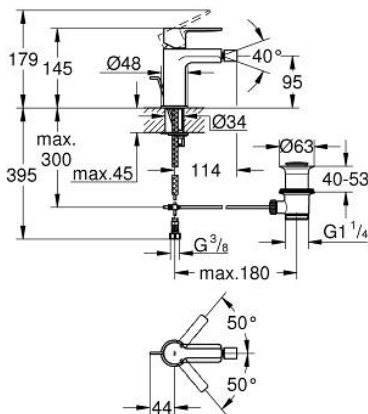

33 848 DC1 LINEARE ΜΙΚΤΗΣ ΜΠΙΝΤΕ 1/2" ΜΕΓΕΘΟΣ S

ΠΕΡΙΓΡΑΦΗ ΠΡΟΪΟΝΤΟΣ

- Χρώμα: supersteel
- τοποθέτηση μιας οπής
- μεταλλική λαβή
- GROHE SilkMove με κεραμικό μηχανισμό 28 mm
- με περιοριστή θερμοκρασίας
- Φινίρισμα GROHE LongLife
- GROHE EcoJoy - Less water, perfect flow
- μέγιστη παροχή (στα 3 bar): 5 λίτρα/λεπτό
- GROHE FastFixation Plus σύστημα εγκατάστασης
- φίλτρο με σφαιρικό σύνδεσμο
- σετ αυτόματης βαλβίδας 1 1/4"
- εύκαμπτοι σωλήνες σύνδεσης
- ελάχιστη προτεινόμενη πίεση 1.0 bar

33 848 DC1 LINEARE ΜΙΚΤΗΣ ΜΠΙΝΤΕ 1/2" ΜΕΓΕΘΟΣ S

ΑΝΤΑΛΛΑΚΤΙΚΑ , Σεπτεμβρίου 2016 – τώρα

- 1: Λαβή (Αριθμός ανταλλακτικού 46980DC0)
- 2: Κάλυμμα/ τάπα (Αριθμός ανταλλακτικού 46581DC0)
- 3: Δακτύλιος στερέωσης (Αριθμός ανταλλακτικού 07419000)
- 4: Μηχανισμός (Αριθμός ανταλλακτικού 46580000)
- 5: Φίλτρο ροής (Αριθμός ανταλλακτικού 13998000)
- 6: Ράβδος έλξης (Αριθμός ανταλλακτικού 46739EN0)
- 7: Σετ στήριξης (Αριθμός ανταλλακτικού 46645000)
- 8: Βαλβίδα 1 1/4" (Αριθμός ανταλλακτικού 28910DC0)
- 8.1: Πώμα αυτόματης βαλβίδας (Αριθμός ανταλλακτικού 07182DC0)
- 8.2: Σετ οριζόντιας βέργας (Αριθμός ανταλλακτικού 07052000)
- 9: κλειδί συναρμολόγησης (Αριθμός ανταλλακτικού 19017000)*
- 10: Σετ οριζόντιας βέργας (Αριθμός ανταλλακτικού 07341000)*