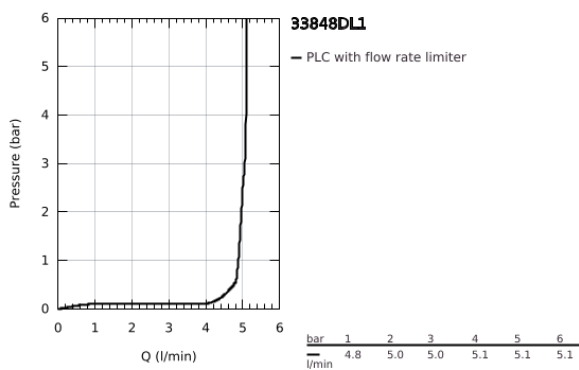

33 848 DL1 LINEARE ΜΙΚΤΗΣ ΜΠΙΝΤΕ 1/2" ΜΕΓΕΘΟΣ S

ΠΕΡΙΓΡΑΦΗ ΠΡΟΪΟΝΤΟΣ

- Χρώμα: brushed warm sunset
- τοποθέτηση μιας οπής
- μεταλλική λαβή
- GROHE SilkMove με κεραμικό μηχανισμό 28 mm
- με περιοριστή θερμοκρασίας
- Φινίρισμα GROHE LongLife
- GROHE EcoJoy - Less water, perfect flow
- μέγιστη παροχή (στα 3 bar): 5 λίτρα/λεπτό
- GROHE FastFixation Plus σύστημα εγκατάστασης
- φίλτρο με σφαιρικό σύνδεσμο
- σετ αυτόματης βαλβίδας 1 1/4"
- εύκαμπτοι σωλήνες σύνδεσης
- ελάχιστη προτεινόμενη πίεση 1.0 bar

33 848 DL1 LINEARE ΜΙΚΤΗΣ ΜΠΙΝΤΕ 1/2" ΜΕΓΕΘΟΣ S

ΑΝΤΑΛΛΑΚΤΙΚΑ , Νοεμβρίου 2024 – τώρα

- 1: lever (Αριθμός ανταλλακτικού 46980DL0)
- 2: Κάλυμμα/ τάπα (Αριθμός ανταλλακτικού 46581DL0)
- 3: Δακτύλιος στερέωσης (Αριθμός ανταλλακτικού 07419000)
- 4: Μηχανισμός (Αριθμός ανταλλακτικού 46580000)
- 5: Φίλτρο ροής (Αριθμός ανταλλακτικού 13998000)
- 6: lift rod (Αριθμός ανταλλακτικού 46739DL0)
- 7: Σετ στήριξης (Αριθμός ανταλλακτικού 46645000)
- 8: Βαλβίδα 1 1/4" (Αριθμός ανταλλακτικού 28910DL0)
- 8.1: Πώμα αυτόματης βαλβίδας (Αριθμός ανταλλακτικού 07182DL0)
- 8.2: Eccentric rod (Αριθμός ανταλλακτικού 07052000)
- 9: κλειδί συναρμολόγησης (Αριθμός ανταλλακτικού 19017000)*
- 10: Eccentric rod (Αριθμός ανταλλακτικού 07341000)*