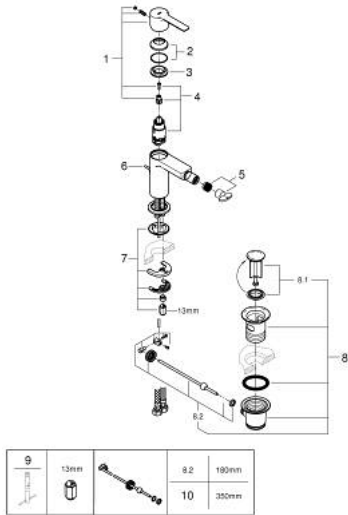

33 848 DL1 LINEARE ΜΙΚΤΗΣ ΜΠΙΝΤΕ 1/2" ΜΕΓΕΘΟΣ S

ΠΕΡΙΓΡΑΦΗ ΠΡΟΪΟΝΤΟΣ

- Χρώμα: brushed warm sunset
- τοποθέτηση μιας οπής
- μεταλλική λαβή
- GROHE SilkMove με κεραμικό μηχανισμό 28 mm
- με περιοριστή θερμοκρασίας
- Φινίρισμα GROHE LongLife
- GROHE EcoJoy - Less water, perfect flow
- μέγιστη παροχή (στα 3 bar): 5 λίτρα/λεπτό
- GROHE FastFixation Plus σύστημα εγκατάστασης
- φίλτρο με σφαιρικό σύνδεσμο
- σετ αυτόματης βαλβίδας 1 1/4"
- εύκαμπτοι σωλήνες σύνδεσης
- ελάχιστη προτεινόμενη πίεση 1.0 bar

33 848 DL1 LINEARE ΜΙΚΤΗΣ ΜΠΙΝΤΕ 1/2" ΜΕΓΕΘΟΣ S

ΑΝΤΑΛΛΑΚΤΙΚΑ , Νοεμβρίου 2024 – τώρα

- 1: lever (Αριθμός ανταλλακτικού 46980DL0)
- 2: Κάλυμμα/ τάπα (Αριθμός ανταλλακτικού 46581DL0)
- 3: Δακτύλιος στερέωσης (Αριθμός ανταλλακτικού 07419000)
- 4: Μηχανισμός (Αριθμός ανταλλακτικού 46580000)
- 5: Φίλτρο ροής (Αριθμός ανταλλακτικού 13998000)
- 6: lift rod (Αριθμός ανταλλακτικού 46739DL0)
- 7: Σετ στήριξης (Αριθμός ανταλλακτικού 46645000)
- 8: Βαλβίδα 1 1/4" (Αριθμός ανταλλακτικού 28910DL0)
- 8.1: Πώμα αυτόματης βαλβίδας (Αριθμός ανταλλακτικού 07182DL0)
- 8.2: Eccentric rod (Αριθμός ανταλλακτικού 07052000)
- 9: κλειδί συναρμολόγησης (Αριθμός ανταλλακτικού 19017000)*
- 10: Eccentric rod (Αριθμός ανταλλακτικού 07341000)*