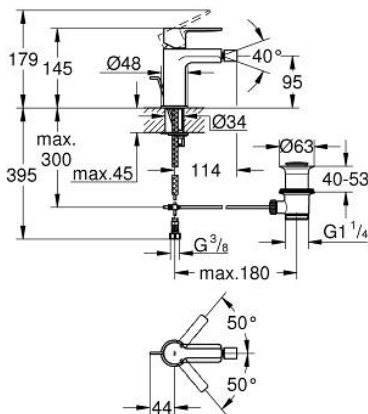

33 848 DL1 LINEARE ΜΙΚΤΗΣ ΜΠΙΝΤΕ 1/2" ΜΕΓΕΘΟΣ S

ΠΕΡΙΓΡΑΦΗ ΠΡΟΪΟΝΤΟΣ

- Χρώμα: brushed warm sunset
- τοποθέτηση μιας οπής
- μεταλλική λαβή
- GROHE SilkMove με κεραμικό μηχανισμό 28 mm
- με περιοριστή θερμοκρασίας
- Φινίρισμα GROHE LongLife
- GROHE EcoJoy - Less water, perfect flow
- μέγιστη παροχή (στα 3 bar): 5 λίτρα/λεπτό
- GROHE FastFixation Plus σύστημα εγκατάστασης
- φίλτρο με σφαιρικό σύνδεσμο
- σετ αυτόματης βαλβίδας 1 1/4"
- εύκαμπτοι σωλήνες σύνδεσης
- ελάχιστη προτεινόμενη πίεση 1.0 bar

33 848 DL1 LINEARE ΜΙΚΤΗΣ ΜΠΙΝΤΕ 1/2" ΜΕΓΕΘΟΣ S

ΑΝΤΑΛΛΑΚΤΙΚΑ , Νοεμβρίου 2024 – τώρα

- 1: lever (Αριθμός ανταλλακτικού 46980DL0)
- 2: Κάλυμμα/ τάπα (Αριθμός ανταλλακτικού 46581DL0)
- 3: Δακτύλιος στερέωσης (Αριθμός ανταλλακτικού 07419000)
- 4: Μηχανισμός (Αριθμός ανταλλακτικού 46580000)
- 5: Φίλτρο ροής (Αριθμός ανταλλακτικού 13998000)
- 6: lift rod (Αριθμός ανταλλακτικού 46739DL0)
- 7: Σετ στήριξης (Αριθμός ανταλλακτικού 46645000)
- 8: Βαλβίδα 1 1/4" (Αριθμός ανταλλακτικού 28910DL0)
- 8.1: Πώμα αυτόματης βαλβίδας (Αριθμός ανταλλακτικού 07182DL0)
- 8.2: Eccentric rod (Αριθμός ανταλλακτικού 07052000)
- 9: κλειδί συναρμολόγησης (Αριθμός ανταλλακτικού 19017000)*
- 10: Eccentric rod (Αριθμός ανταλλακτικού 07341000)*